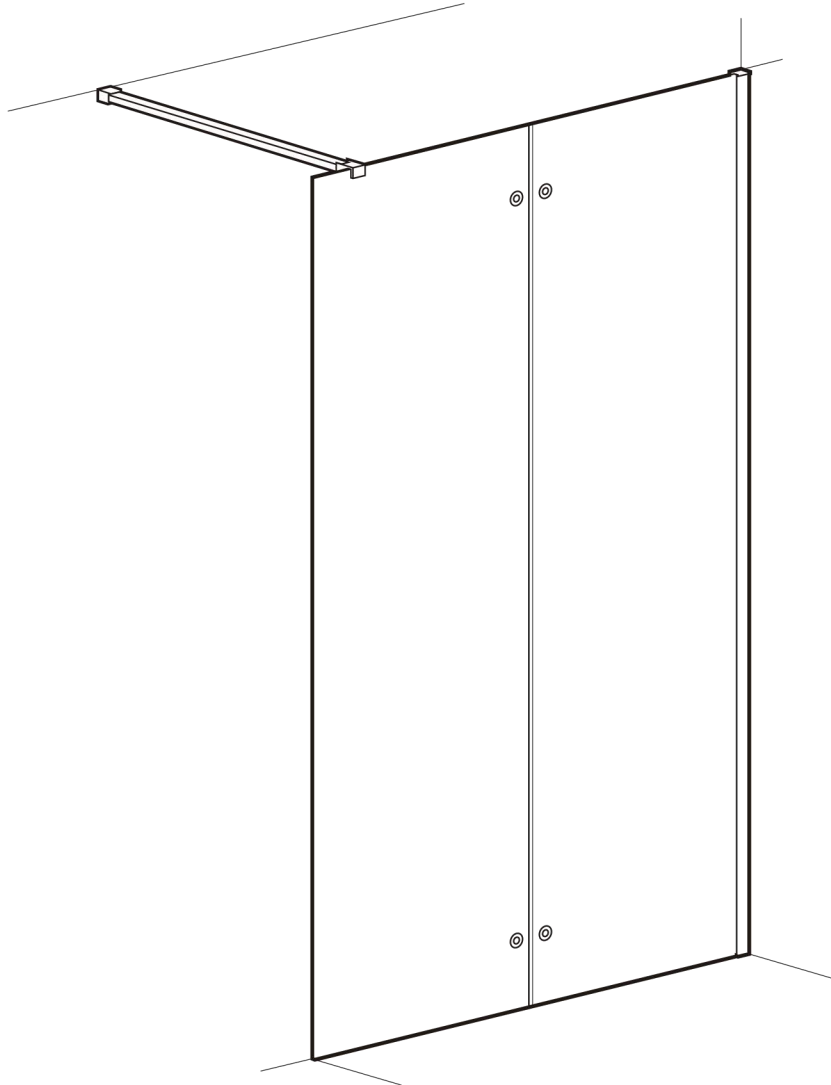

// MAMPARA DE BAÑO // PAROIS DE DOUCHE // SHOWER ENCLOSURE //
// CABINA DOCCIA // DUSCHABTRENNUNG // RESGUARDO DE DUCHE //

WALK-IN P40

M-01  **1**

M-03  **1**

M-05  **1**

M-07  $\phi 6$ **5**

M-09  **1**

M-04  **3**

M-06  **1**

M-08  **DIN 7982 4,2x32** **5**

M-10  **2**

EUROPEAN SYSTEMS SERVICES
contact@expertbath.com

13

UNE-EN 14428