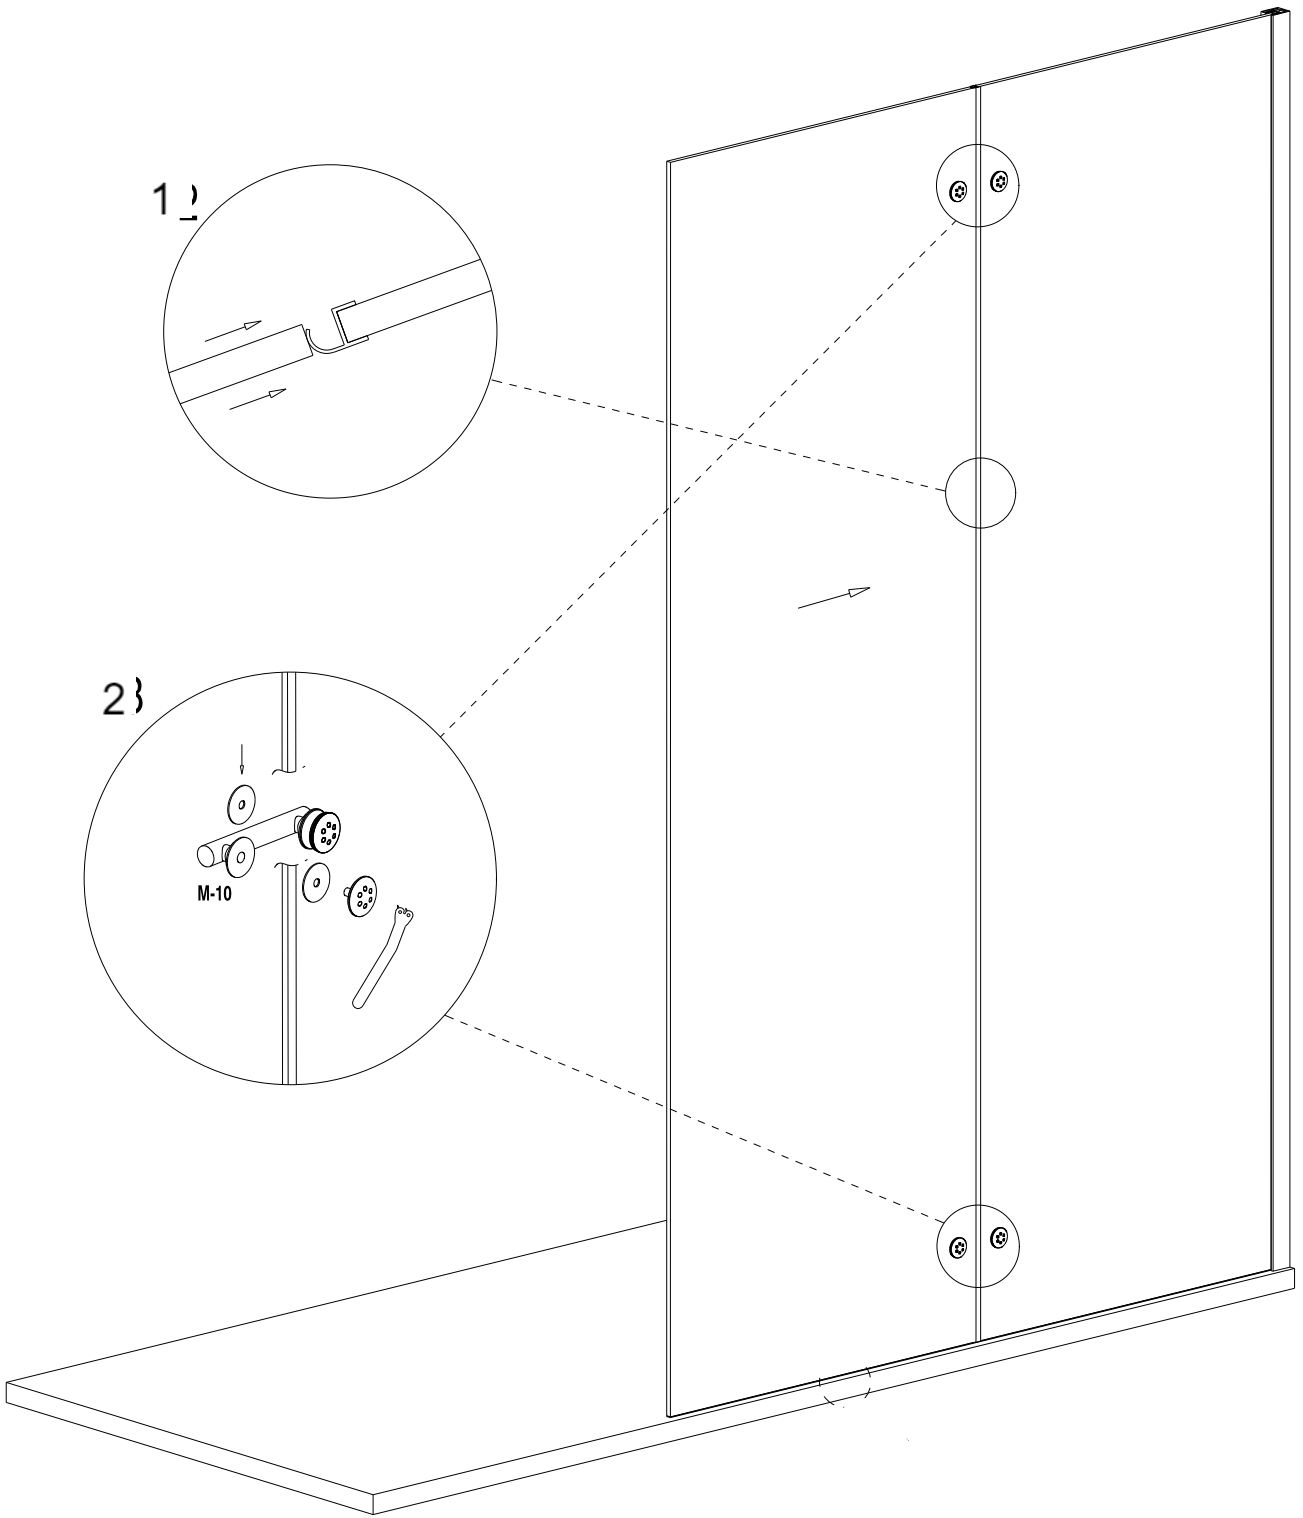

// MAMPARA DE BAÑO // PAROIS DE DOUCHE // SHOWER ENCLOSURE //
// CABINA DOCCIA // DUSCHABTRENNUNG // RESGUARDO DE DUCHE //

WALK-IN P40

M-01  **1**

M-03  **1**

M-05  **1**

M-07  $\phi 6$ **5**

M-09  **1**

M-04  **3**

M-06  **1**

M-08  **DIN 7982 4,2x32** **5**

M-10  **2**

EUROPEAN SYSTEMS SERVICES
contact@expertbath.com

13

UNE-EN 14428