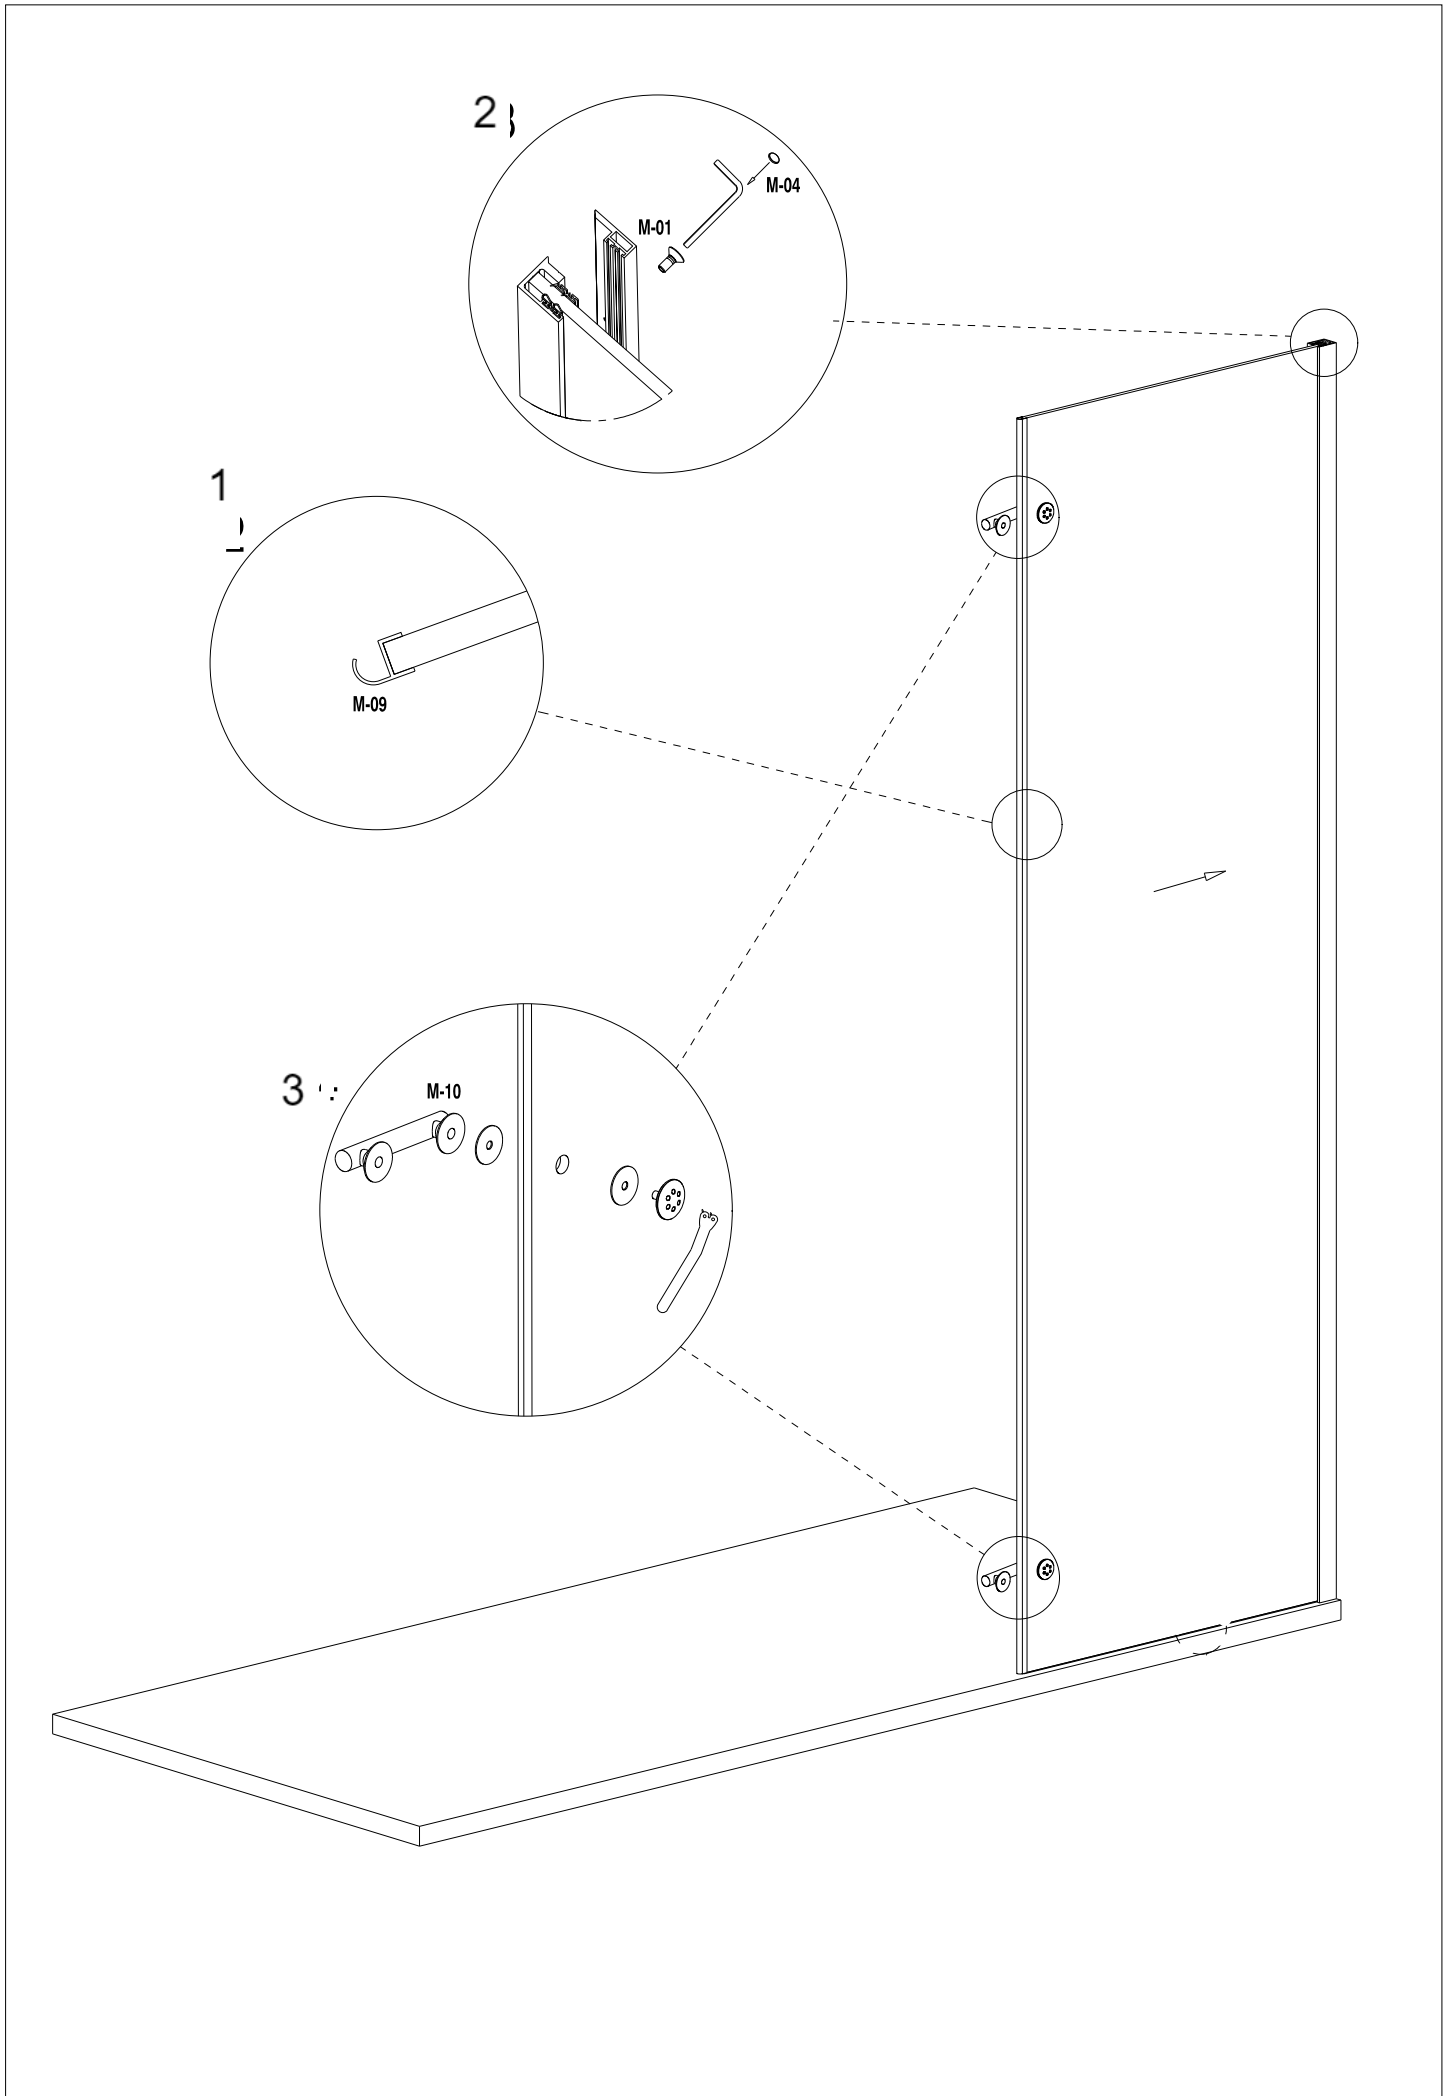

// MAMPARA DE BAÑO // PAROIS DE DOUCHE // SHOWER ENCLOSURE //
// CABINA DOCCIA // DUSCHABTRENNUNG // RESGUARDO DE DUCHE //

WALK-IN P40

M-01  **1**

M-03  **1**

M-05  **1**

M-07  $\phi 6$ **5**

M-09  **1**

M-04  **3**

M-06  **1**

M-08  **DIN 7982 4,2x32** **5**

M-10  **2**

EUROPEAN SYSTEMS SERVICES
contact@expertbath.com

13

UNE-EN 14428