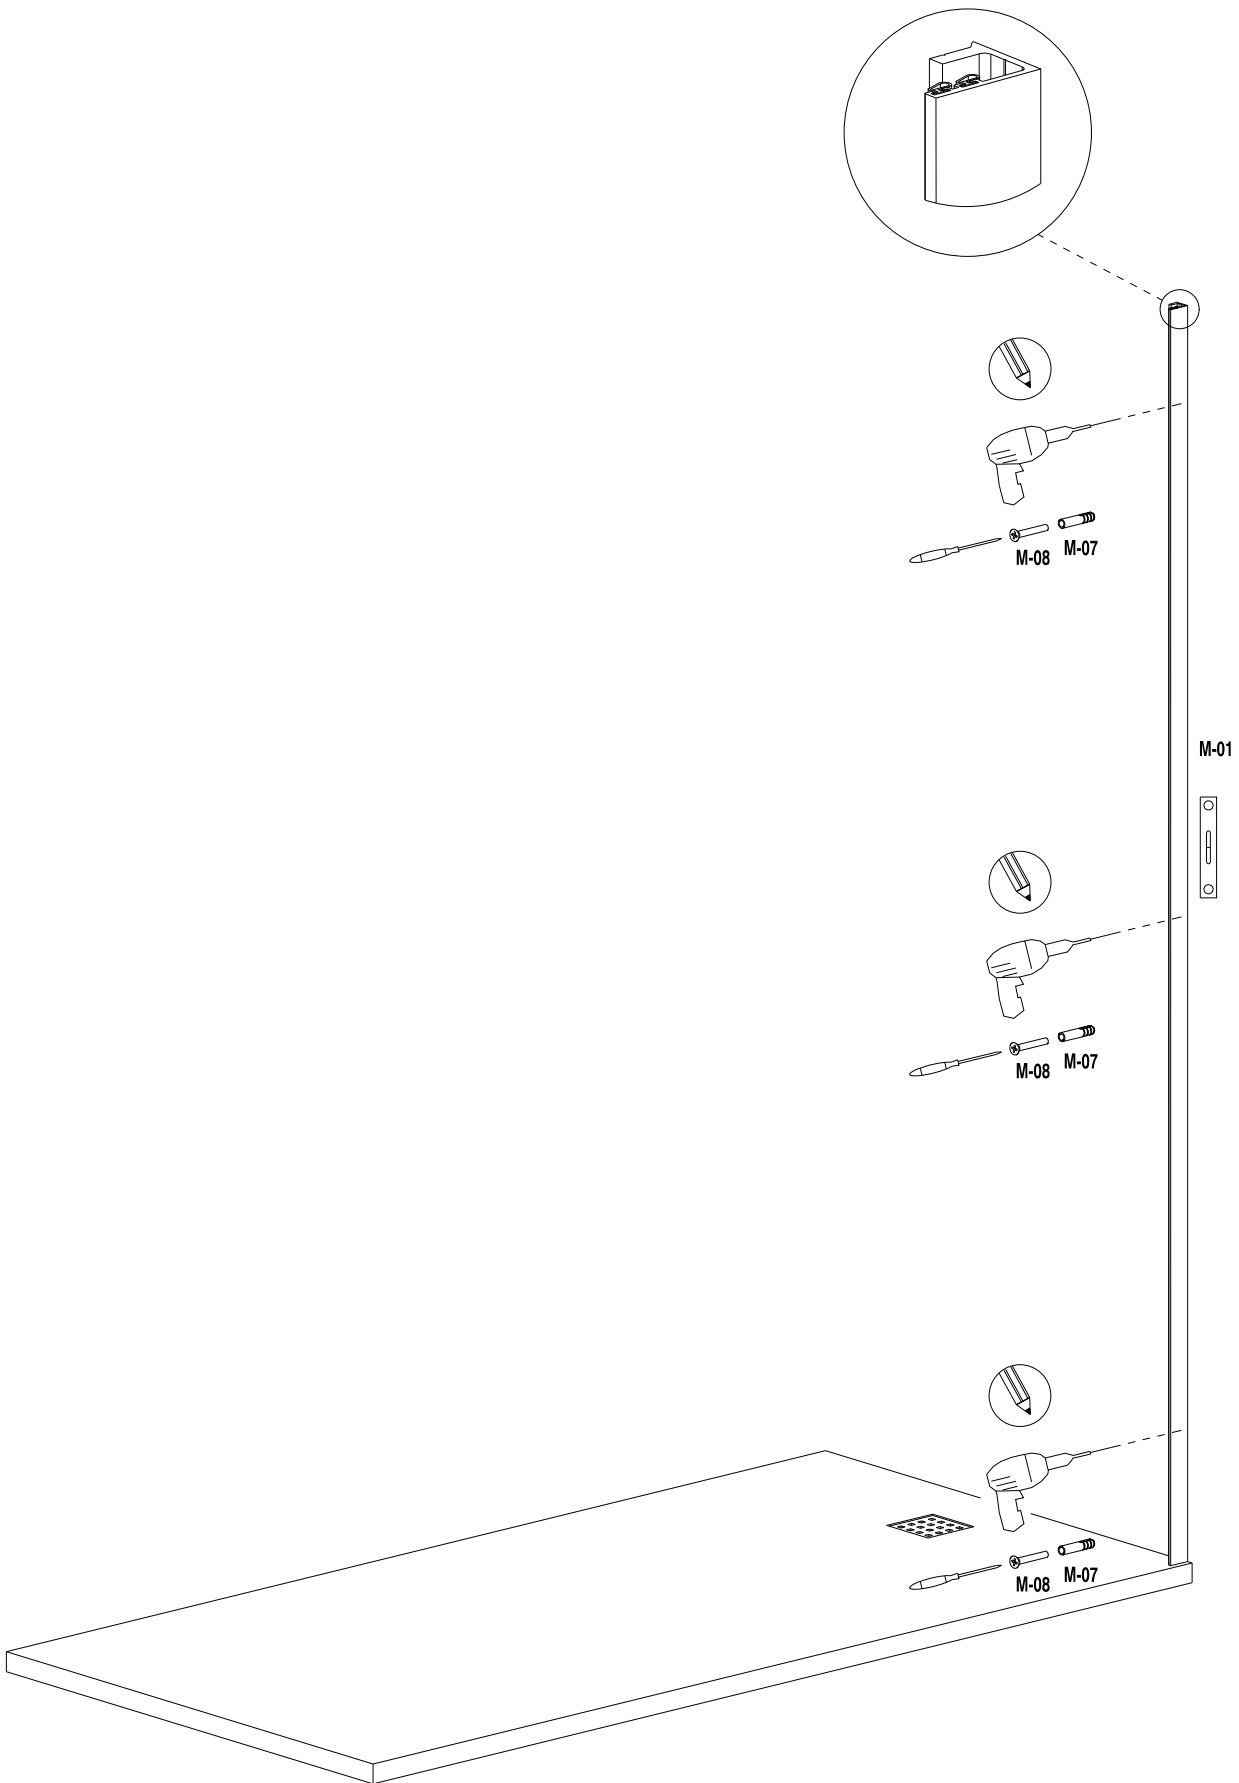

// MAMPARA DE BAÑO // PAROIS DE DOUCHE // SHOWER ENCLOSURE //
// CABINA DOCCIA // DUSCHABTRENNUNG // RESGUARDO DE DUCHE //

WALK-IN P40

M-01  **1**

M-03  **1**

M-05  **1**

M-07  $\phi 6$ **5**

M-09  **1**

M-04  **3**

M-06  **1**

M-08  **DIN 7982 4,2x32** **5**

M-10  **2**

EUROPEAN SYSTEMS SERVICES
contact@expertbath.com

13

UNE-EN 14428