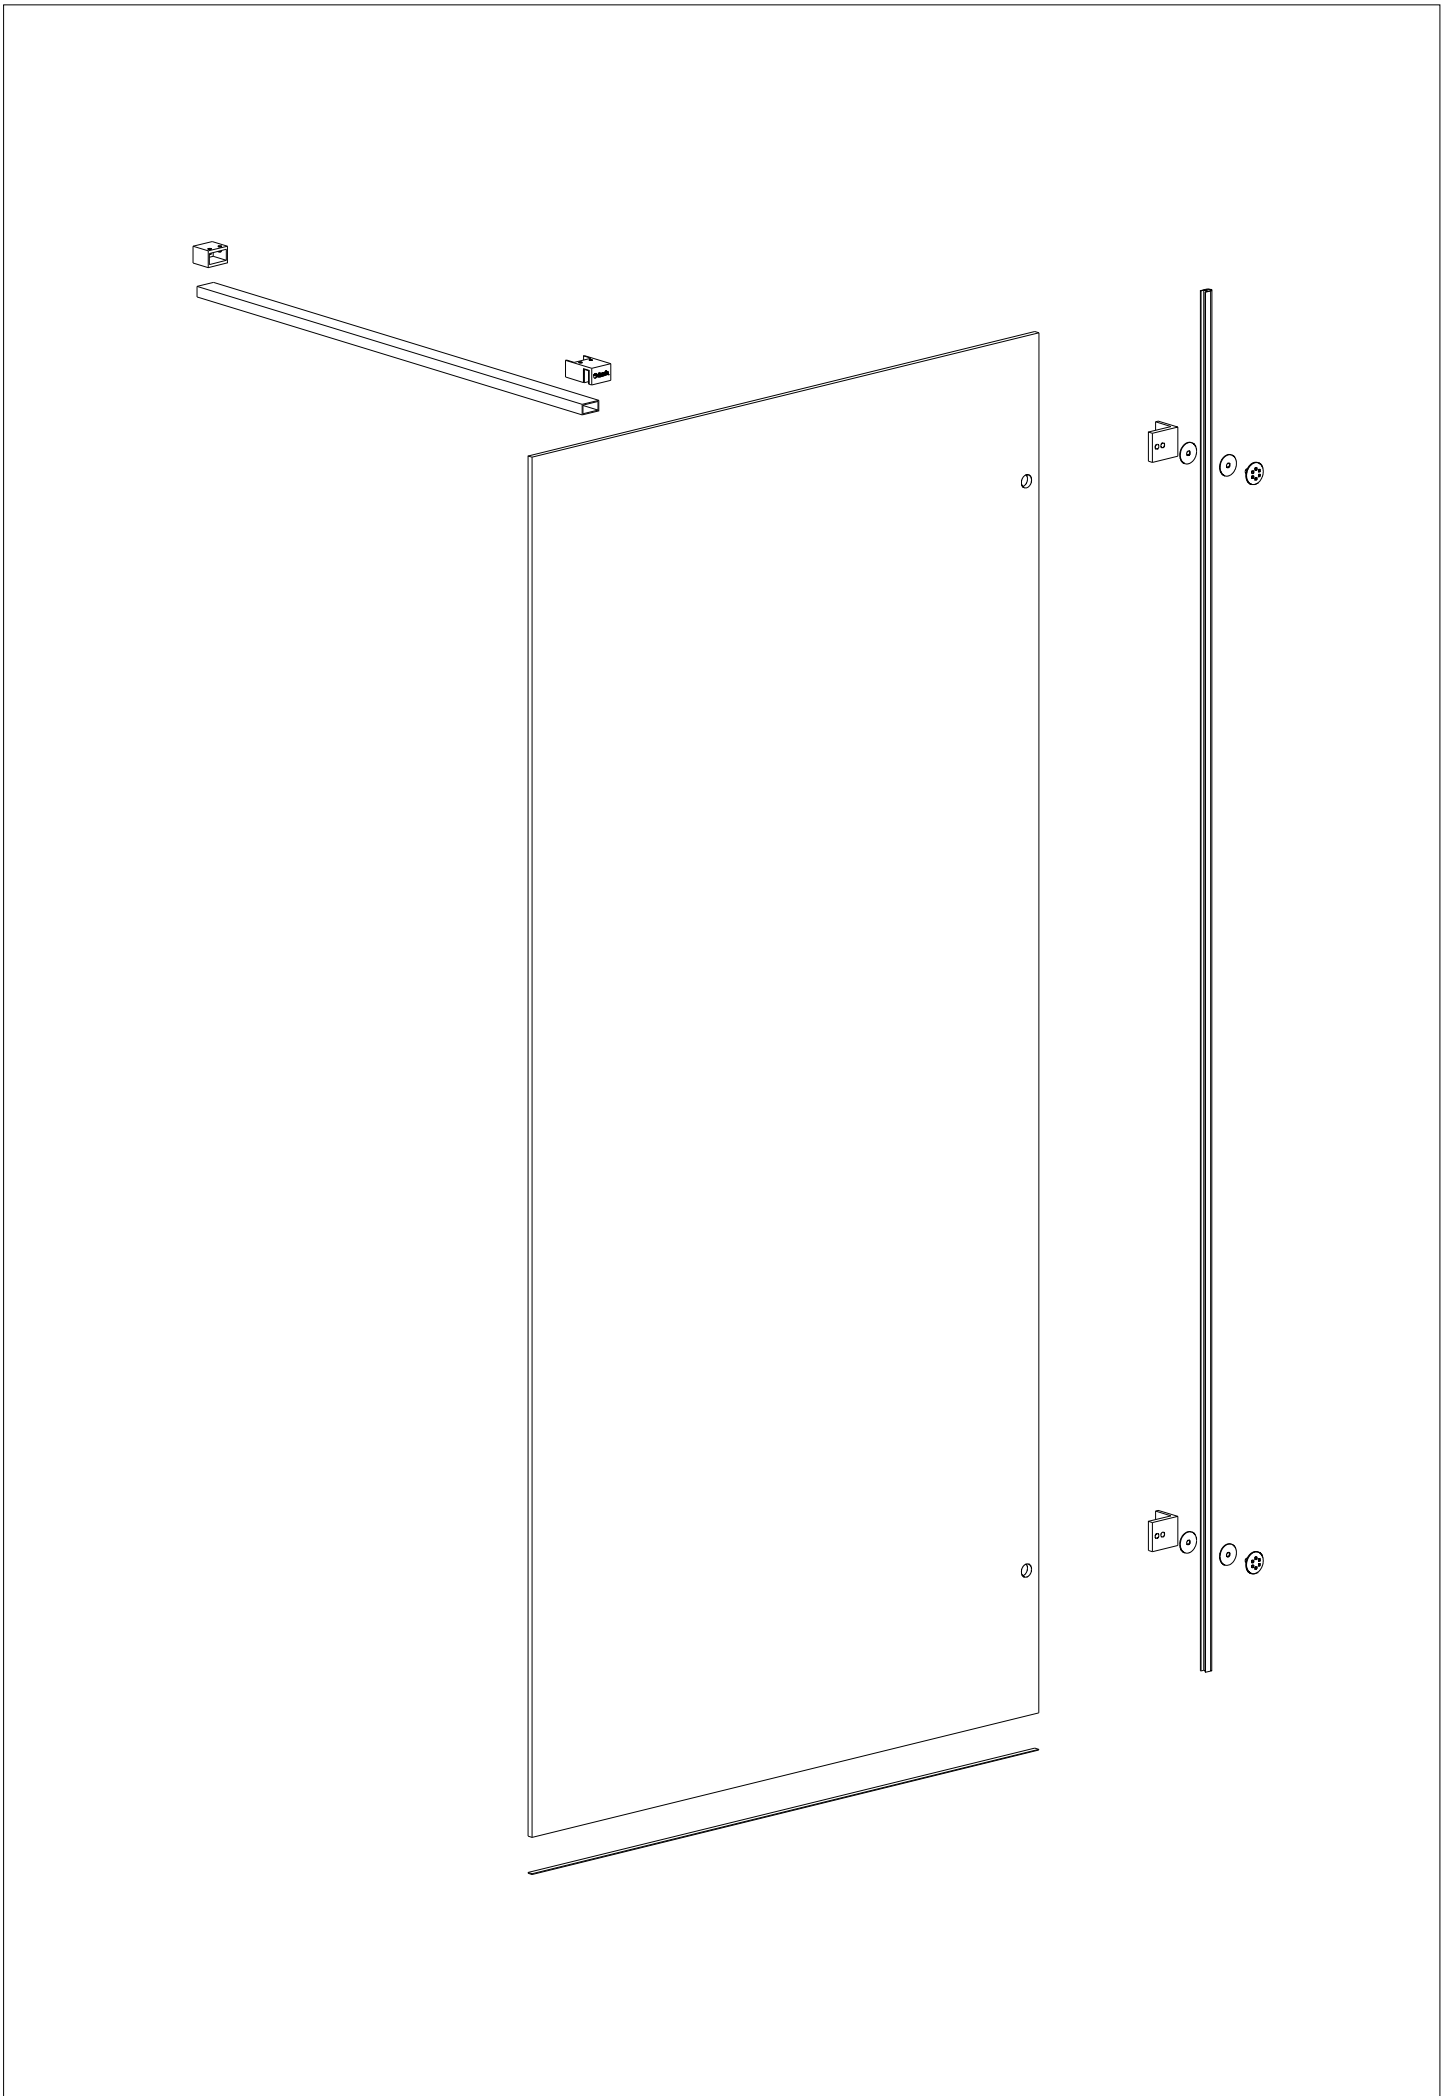

// MAMPARA DE BAÑO // PAROIS DE DOUCHE // SHOWER ENCLOSURE //
// CABINA DOCCIA // DUSCHABTRENNUNG // RESGUARDO DE DUCHE //

WALK-IN B10

M-01  **2**

M-03  **1**

M-05  **1**

M-07  $\varnothing 6$ **4**

M-06  **1**

M-08  **4**
DIN 7982 4,2x32

M-10  **2**

EUROPEAN SYSTEMS SERVICES
contact@expertbath.com

13

UNE-EN 14428