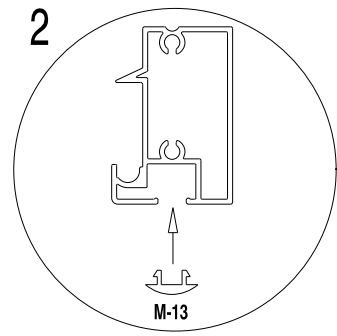

// MAMPARA DE BAÑO // PAROIS DE DOUCHE // SHOWER ENCLOSURE //
// CABINA DOCCIA // DUSCHABTRENNUNG // RESGUARDO DE DUCHE //

SHAWA E60

M-01		2	M-02		2
M-03		1	M-04		4
M-05		4	M-06		4
M-07		4	M-08		2
M-09		4	M-10		2
M-11		2	M-12		1
M-13		1	M-14		5
M-17		2	M-16		2
M-19		1	M-18		1
M-21		4	M-20		1
M-23		1	M-22		8
	DIN 7982 3,5x19			DIN 7981 4,2x32	
M-24		1	M-24		8
				3,5x16	