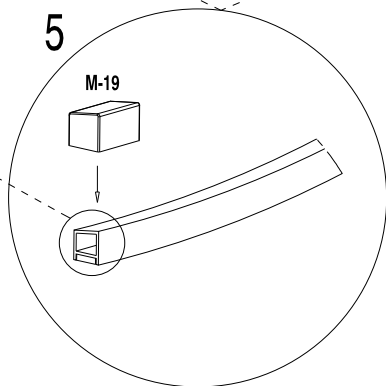

// MAMPARA DE BAÑO // PAROIS DE DOUCHE // SHOWER ENCLOSURE //
// CABINA DOCCIA // DUSCHABTRENNUNG // RESGUARDO DE DUCHE //

SHAWA E60

M-01		2	M-02		2
M-03		1	M-04		4
M-05		4	M-06		4
M-07		4	M-08		2
M-09		4	M-10		2
M-11		2	M-12		1
M-13		1	M-14		5
M-17		2	M-16		2
M-19		1	M-18		1
M-21		4	M-20		1
M-23		1	M-22		8
	DIN 7982 3,5x19			DIN 7981 4,2x32	
M-24		1	M-24		8
				3,5x16	