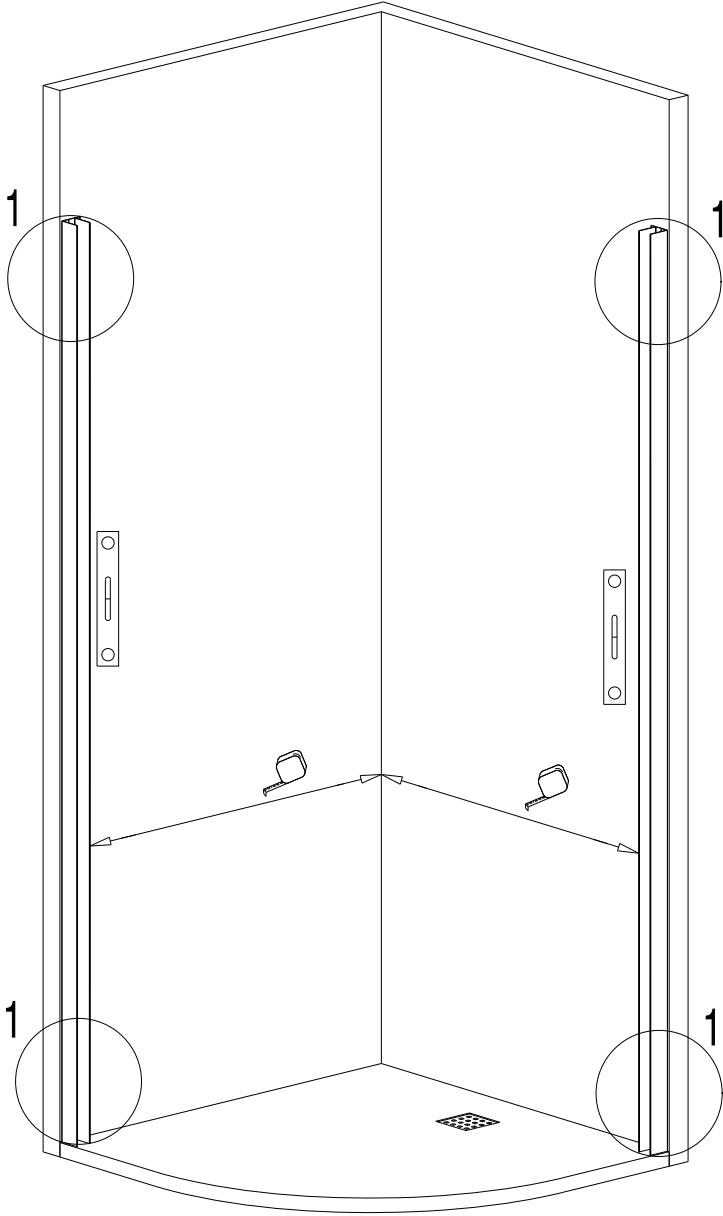

// MAMPARA DE BAÑO // PAROIS DE DOUCHE // SHOWER ENCLOSURE //
// CABINA DOCCIA // DUSCHABTRENNUNG // RESGUARDO DE DUCHE //

SHAWA E60

M-01		2	M-02		2
M-03		1	M-04		4
M-05		4	M-06		4
M-07		4	M-08		2
M-09		4	M-10		2
M-11		2	M-12		1
M-13		1	M-14		5
M-17		2	M-16		2
M-19		1	M-18		1
M-21		4	M-20		1
M-23		1	M-22		8
	DIN 7982 3,5x19			DIN 7981 4,2x32	
M-24		1	M-24		8
				3,5x16	