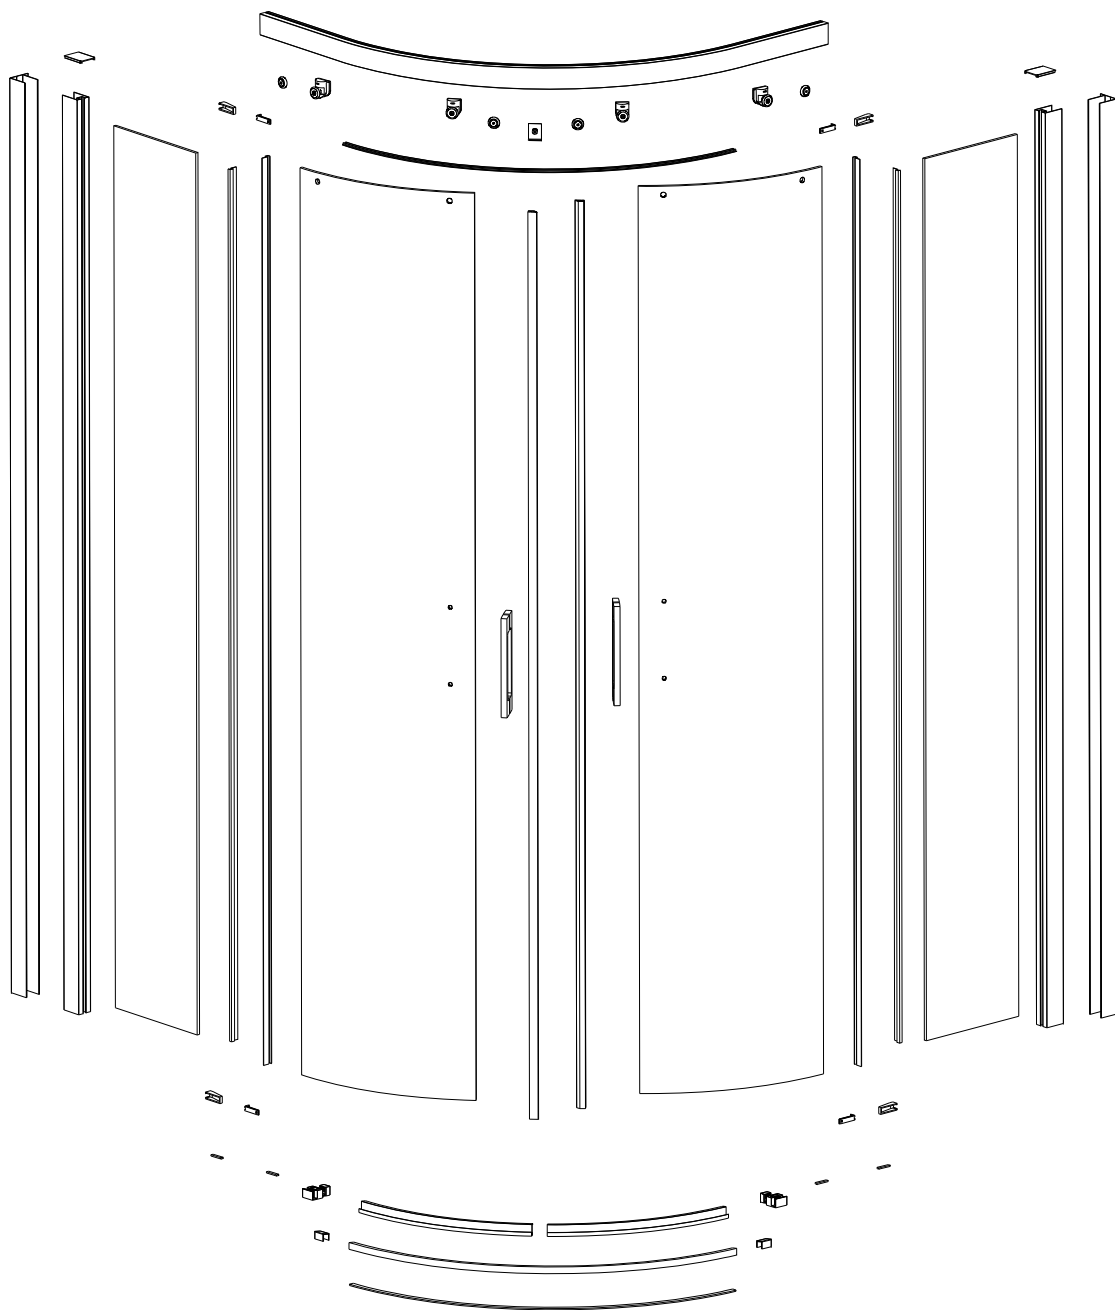

// MAMPARA DE BAÑO // PAROIS DE DOUCHE // SHOWER ENCLOSURE //
// CABINA DOCCIA // DUSCHABTRENNUNG // RESGUARDO DE DUCHE //

SHAWA E60

M-01		2	M-02		2
M-03		1	M-04		4
M-05		4	M-06		4
M-07		4	M-08		2
M-09		4	M-10		2
M-11		2	M-12		1
M-13		1	M-14		5
M-17		2	M-16		2
M-19		1	M-18		1
M-21		4	M-20		1
M-23		1	M-22		8
	DIN 7982 3,5x19			DIN 7981 4,2x32	
M-24		1	M-24		8
				3,5x16	