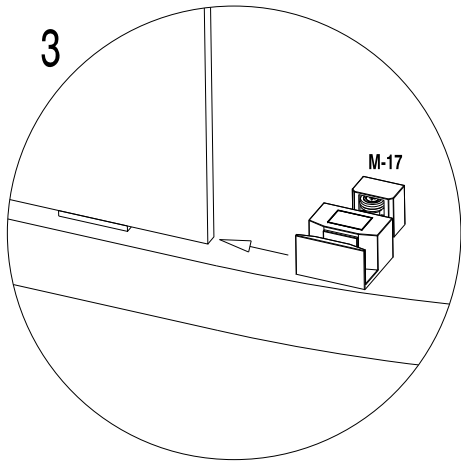

// MAMPARA DE BAÑO // PAROIS DE DOUCHE // SHOWER ENCLOSURE //
// CABINA DOCCIA // DUSCHABTRENNUNG // RESGUARDO DE DUCHE //

SHAWA E60

M-01		2	M-02		2
M-03		1	M-04		4
M-05		4	M-06		4
M-07		4	M-08		2
M-09		4	M-10		2
M-11		2	M-12		1
M-13		1	M-14		5
M-17		2	M-16		2
M-19		1	M-18		1
M-21		4	M-20		1
M-23		1	M-22		8
	DIN 7982 3,5x19			DIN 7981 4,2x32	
M-24		1	M-24		8
				3,5x16	