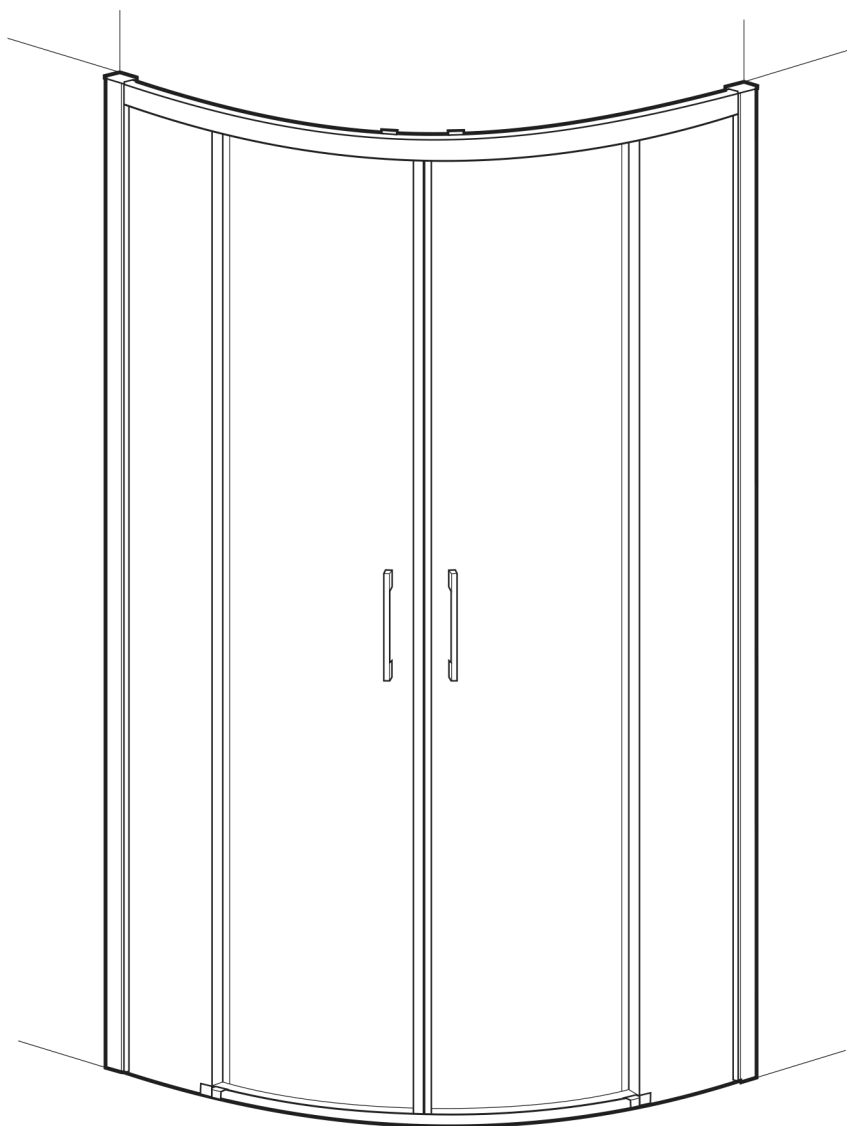

// MAMPARA DE BAÑO // PAROIS DE DOUCHE // SHOWER ENCLOSURE //
// CABINA DOCCIA // DUSCHABTRENNUNG // RESGUARDO DE DUCHE //

SHAWA E60

M-01		2	M-02		2
M-03		1	M-04		4
M-05		4	M-06		4
M-07		4	M-08		2
M-09		4	M-10		2
M-11		2	M-12		1
M-13		1	M-14		5
M-17		2	M-16		2
M-19		1	M-18		1
M-21		4	M-20		1
M-23		1	M-22		8
	DIN 7982 3,5x19			DIN 7981 4,2x32	
M-24		1	M-24		8
				3,5x16	