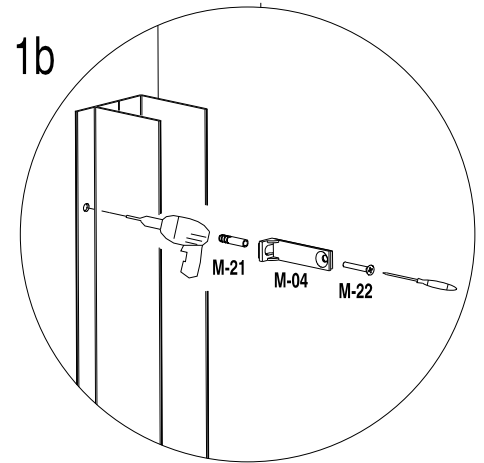

// MAMPARA DE BAÑO // PAROIS DE DOUCHE // SHOWER ENCLOSURE //
// CABINA DOCCIA // DUSCHABTRENNUNG // RESGUARDO DE DUCHE //

SHAWA E60

M-01		2	M-02		2
M-03		1	M-04		4
M-05		4	M-06		4
M-07		4	M-08		2
M-09		4	M-10		2
M-11		2	M-12		1
M-13		1	M-14		5
M-17		2	M-16		2
M-19		1	M-18		1
M-21		4	M-20		1
M-23		1	M-22		8
	DIN 7982 3,5x19			DIN 7981 4,2x32	
M-24		1	M-24		8
				3,5x16	