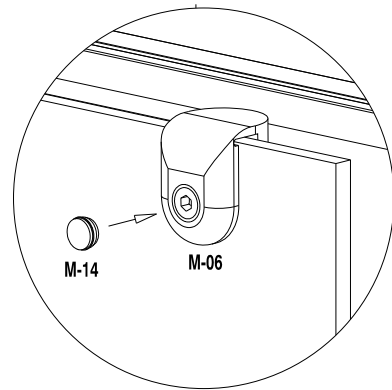

// MAMPARA DE BAÑO // PAROIS DE DOUCHE // SHOWER ENCLOSURE //
// CABINA DOCCIA // DUSCHABTRENNUNG // RESGUARDO DE DUCHE //

SHAWA E60

M-01		2	M-02		2
M-03		1	M-04		4
M-05		4	M-06		4
M-07		4	M-08		2
M-09		4	M-10		2
M-11		2	M-12		1
M-13		1	M-14		5
M-17		2	M-16		2
M-19		1	M-18		1
M-21		4	M-20		1
M-23		1	M-22		8
	DIN 7982 3,5x19			DIN 7981 4,2x32	
M-24		1	M-24		8
				3,5x16	