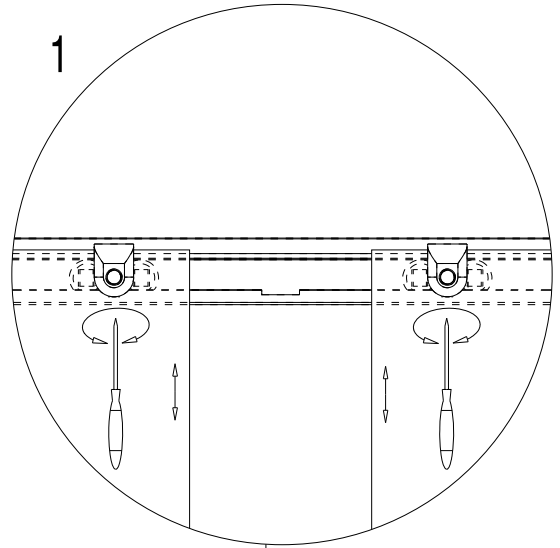

// MAMPARA DE BAÑO // PAROIS DE DOUCHE // SHOWER ENCLOSURE //
// CABINA DOCCIA // DUSCHABTRENNUNG // RESGUARDO DE DUCHE //

SHAWA E60

M-01		2	M-02		2
M-03		1	M-04		4
M-05		4	M-06		4
M-07		4	M-08		2
M-09		4	M-10		2
M-11		2	M-12		1
M-13		1	M-14		5
M-17		2	M-16		2
M-19		1	M-18		1
M-21		4	M-20		1
M-23		1	M-22		8
	DIN 7982 3,5x19			DIN 7981 4,2x32	
M-24		1	M-24		8
				3,5x16	