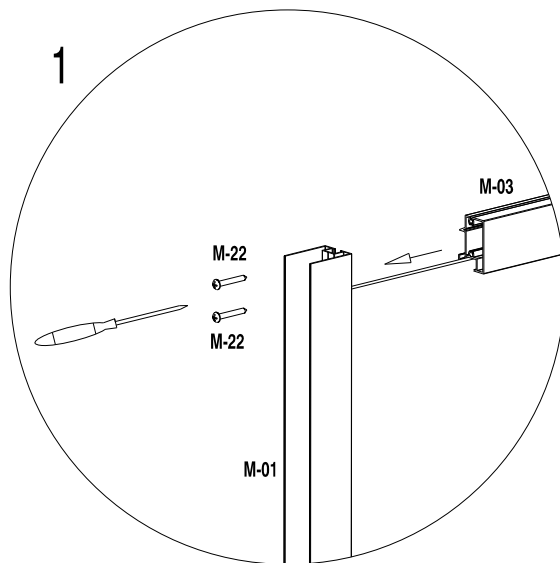

// MAMPARA DE BAÑO // PAROIS DE DOUCHE // SHOWER ENCLOSURE //
// CABINA DOCCIA // DUSCHABTRENNUNG // RESGUARDO DE DUCHE //

SHAWA E60

M-01		2	M-02		2
M-03		1	M-04		4
M-05		4	M-06		4
M-07		4	M-08		2
M-09		4	M-10		2
M-11		2	M-12		1
M-13		1	M-14		5
M-17		2	M-16		2
M-19		1	M-18		1
M-21		4	M-20		1
M-23		1	M-22		8
	DIN 7982 3,5x19			DIN 7981 4,2x32	
M-24		1	M-24		8
				3,5x16	