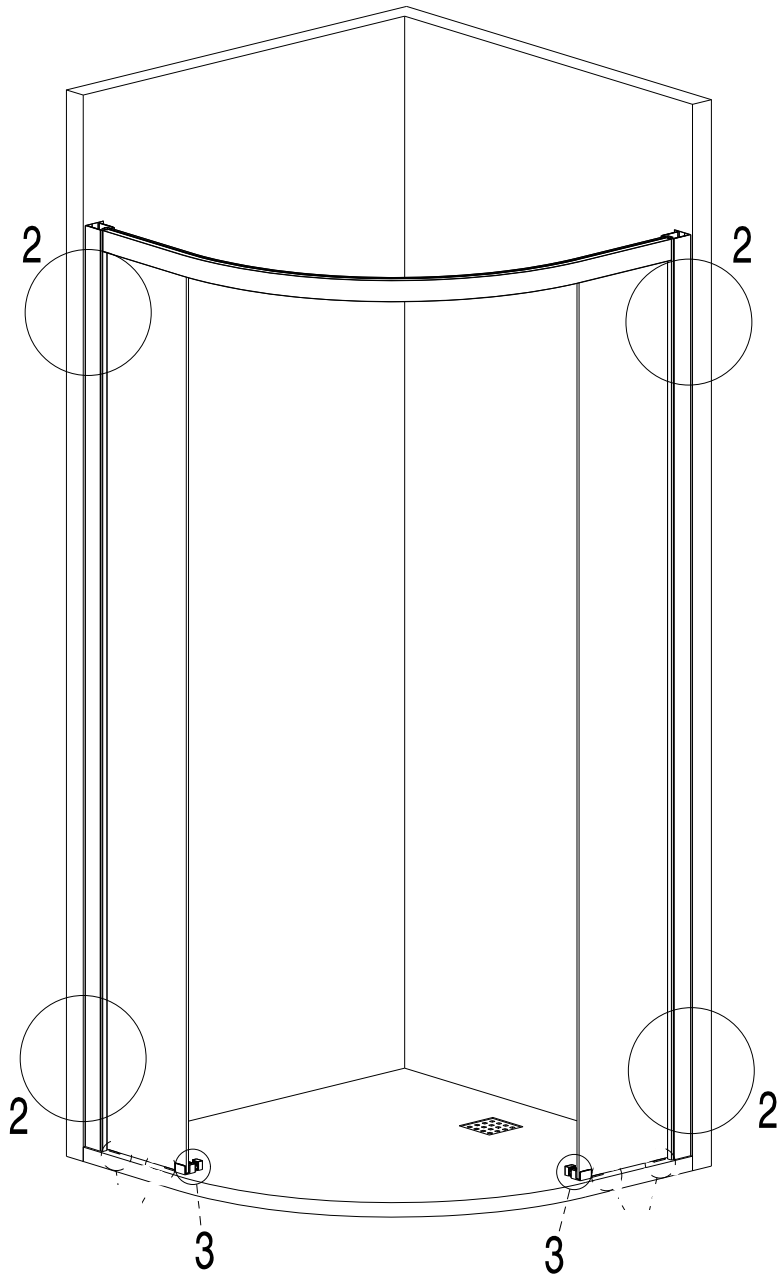

// MAMPARA DE BAÑO // PAROIS DE DOUCHE // SHOWER ENCLOSURE //
// CABINA DOCCIA // DUSCHABTRENNUNG // RESGUARDO DE DUCHE //

SHAWA E60

M-01		2	M-02		2
M-03		1	M-04		4
M-05		4	M-06		4
M-07		4	M-08		2
M-09		4	M-10		2
M-11		2	M-12		1
M-13		1	M-14		5
M-17		2	M-16		2
M-19		1	M-18		1
M-21		4	M-20		1
M-23		1	M-22		8
	DIN 7982 3,5x19			DIN 7981 4,2x32	
M-24		1	M-24		8
				3,5x16	