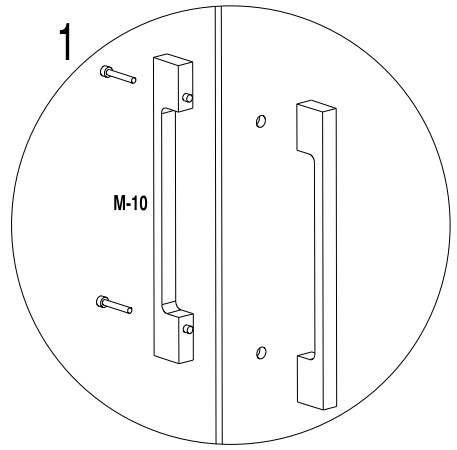

// MAMPARA DE BAÑO // PAROIS DE DOUCHE // SHOWER ENCLOSURE //
// CABINA DOCCIA // DUSCHABTRENNUNG // RESGUARDO DE DUCHE //

SHAWA E60

M-01		2	M-02		2
M-03		1	M-04		4
M-05		4	M-06		4
M-07		4	M-08		2
M-09		4	M-10		2
M-11		2	M-12		1
M-13		1	M-14		5
M-17		2	M-16		2
M-19		1	M-18		1
M-21		4	M-20		1
M-23		1	M-22		8
	DIN 7982 3,5x19			DIN 7981 4,2x32	
M-24		1	M-24		8
				3,5x16	