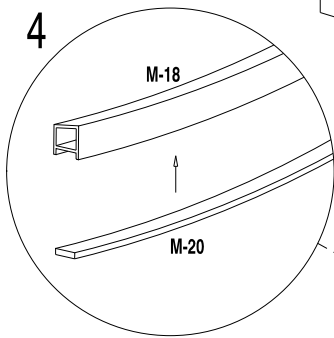

// MAMPARA DE BAÑO // PAROIS DE DOUCHE // SHOWER ENCLOSURE //
// CABINA DOCCIA // DUSCHABTRENNUNG // RESGUARDO DE DUCHE //

SHAWA E60

M-01		2	M-02		2
M-03		1	M-04		4
M-05		4	M-06		4
M-07		4	M-08		2
M-09		4	M-10		2
M-11		2	M-12		1
M-13		1	M-14		5
M-17		2	M-16		2
M-19		1	M-18		1
M-21		4	M-20		1
M-23		1	M-22		8
	DIN 7982 3,5x19			DIN 7981 4,2x32	
M-24		1	M-24		8
				3,5x16	