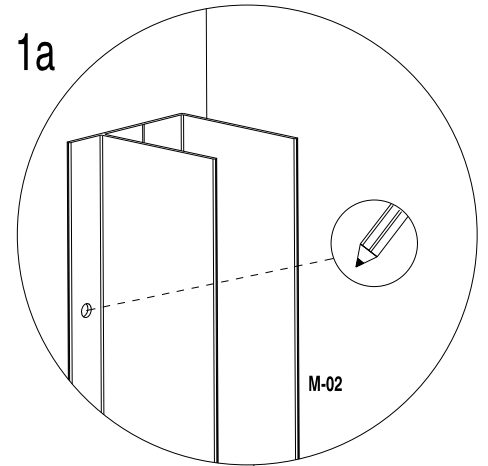

// MAMPARA DE BAÑO // PAROIS DE DOUCHE // SHOWER ENCLOSURE //
// CABINA DOCCIA // DUSCHABTRENNUNG // RESGUARDO DE DUCHE //

SHAWA E60

M-01		2	M-02		2
M-03		1	M-04		4
M-05		4	M-06		4
M-07		4	M-08		2
M-09		4	M-10		2
M-11		2	M-12		1
M-13		1	M-14		5
M-17		2	M-16		2
M-19		1	M-18		1
M-21		4	M-20		1
M-23		1	M-22		8
	DIN 7982 3,5x19			DIN 7981 4,2x32	
M-24		1	M-24		8
				3,5x16	