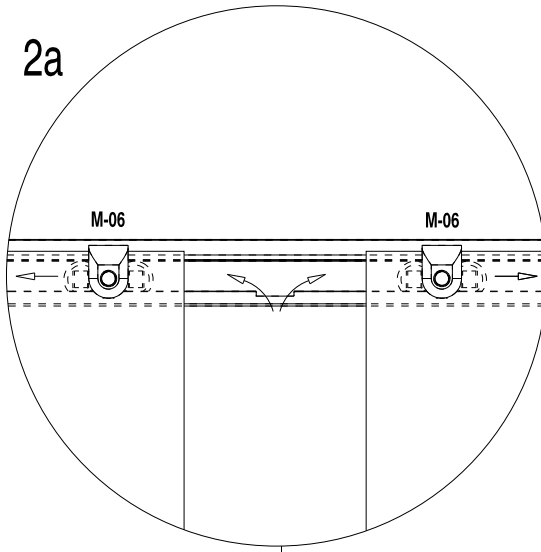

// MAMPARA DE BAÑO // PAROIS DE DOUCHE // SHOWER ENCLOSURE //
// CABINA DOCCIA // DUSCHABTRENNUNG // RESGUARDO DE DUCHE //

SHAWA E60

M-01		2	M-02		2
M-03		1	M-04		4
M-05		4	M-06		4
M-07		4	M-08		2
M-09		4	M-10		2
M-11		2	M-12		1
M-13		1	M-14		5
M-17		2	M-16		2
M-19		1	M-18		1
M-21		4	M-20		1
M-23		1	M-22		8
	DIN 7982 3,5x19			DIN 7981 4,2x32	
M-24		1	M-24		8
				3,5x16	