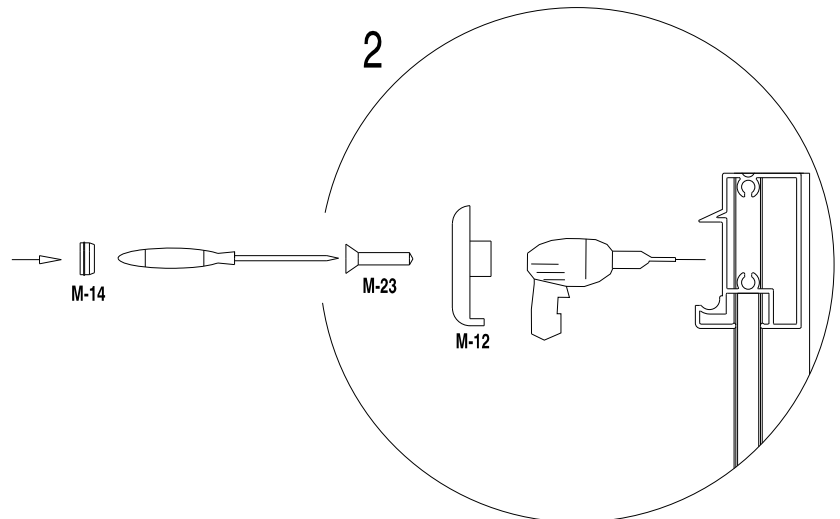

// MAMPARA DE BAÑO // PAROIS DE DOUCHE // SHOWER ENCLOSURE //
// CABINA DOCCIA // DUSCHABTRENNUNG // RESGUARDO DE DUCHE //

SHAWA E60

M-01		2	M-02		2
M-03		1	M-04		4
M-05		4	M-06		4
M-07		4	M-08		2
M-09		4	M-10		2
M-11		2	M-12		1
M-13		1	M-14		5
M-17		2	M-16		2
M-19		1	M-18		1
M-21		4	M-20		1
M-23		1	M-22		8
	DIN 7982 3,5x19			DIN 7981 4,2x32	
M-24		1	M-24		8
				3,5x16	