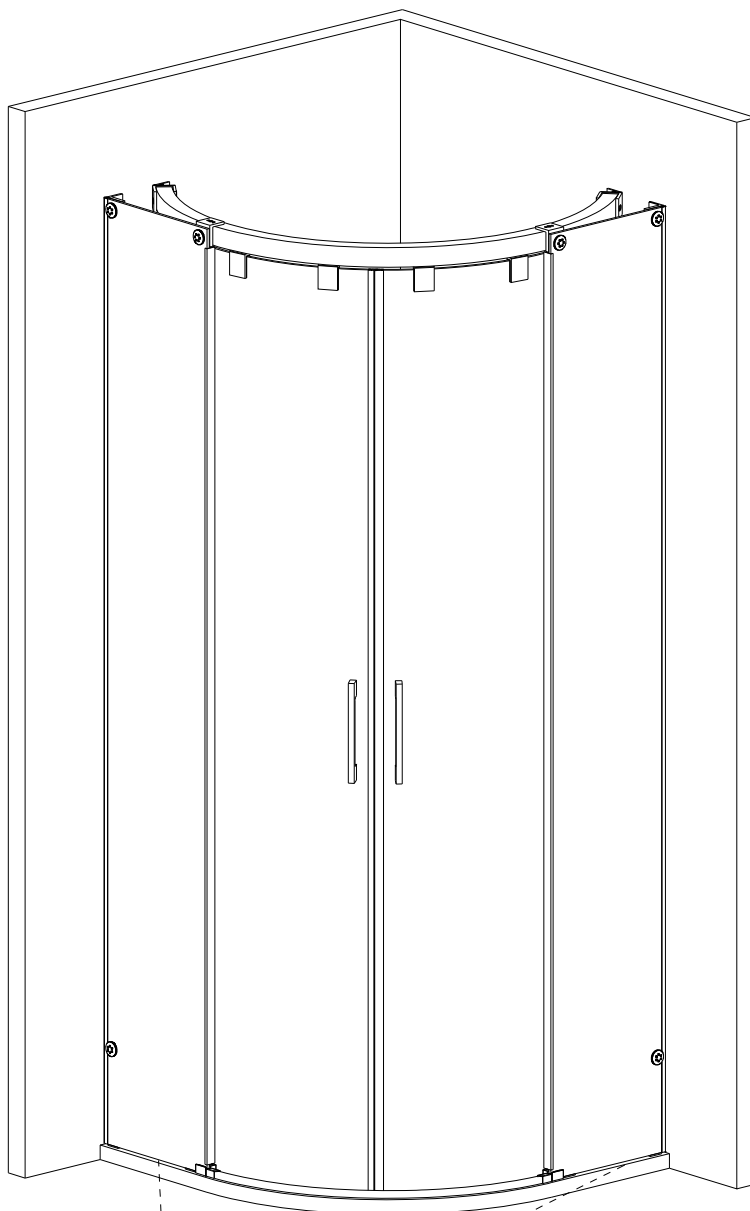

// MAMPARA DE BAÑO // PAROIS DE DOUCHE // SHOWER ENCLOSURE //  
// CABINA DOCCIA // DUSCHABTRENNUNG // RESGUARDO DE DUCHE //

## SHAWA D60

<b>M-01</b>		<b>1</b>	<b>M-02</b>		<b>1</b>
<b>M-03</b>		<b>6</b>	<b>M-04</b>		<b>6</b>
<b>M-05</b>		<b>6</b>	<b>M-06</b>		<b>2</b>
<b>M-07</b>		<b>4</b>	<b>M-08</b>		<b>4</b>
<b>M-11</b>		<b>2</b>	<b>M-10</b>		<b>2</b>
<b>M-13</b>		<b>4</b>	<b>M-12</b>		<b>2</b>
<b>M-15</b>		<b>1</b>	<b>M-14</b>		<b>2</b>
<b>M-17</b>		<b>1</b>	<b>M-16</b>		<b>1</b>
<b>M-19</b>	 DIN 7982 4,2x32	<b>8</b>	<b>M-18</b>	 Ø 6	<b>8</b>
<b>M-21</b>		<b>2</b>	<b>M-20</b>	 DIN 7982 4,2x16	<b>4</b>