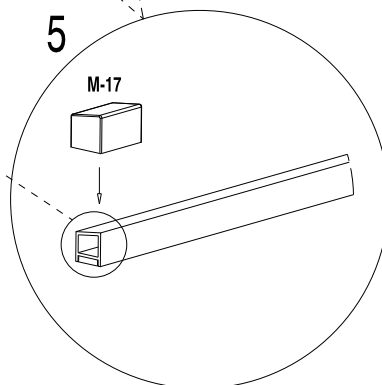

// MAMPARA DE BAÑO // PAROIS DE DOUCHE // SHOWER ENCLOSURE //  
// CABINA DOCCIA // DUSCHABTRENNUNG // RESGUARDO DE DUCHE //

## SHAWA D60

<b>M-01</b>		<b>1</b>	<b>M-02</b>		<b>1</b>
<b>M-03</b>		<b>6</b>	<b>M-04</b>		<b>6</b>
<b>M-05</b>		<b>6</b>	<b>M-06</b>		<b>2</b>
<b>M-07</b>		<b>4</b>	<b>M-08</b>		<b>4</b>
<b>M-11</b>		<b>2</b>	<b>M-10</b>		<b>2</b>
<b>M-13</b>		<b>4</b>	<b>M-12</b>		<b>2</b>
<b>M-15</b>		<b>1</b>	<b>M-14</b>		<b>2</b>
<b>M-17</b>		<b>1</b>	<b>M-16</b>		<b>1</b>
<b>M-19</b>	 DIN 7982 4,2x32	<b>8</b>	<b>M-18</b>	 Ø 6	<b>8</b>
<b>M-21</b>		<b>2</b>	<b>M-20</b>	 DIN 7982 4,2x16	<b>4</b>