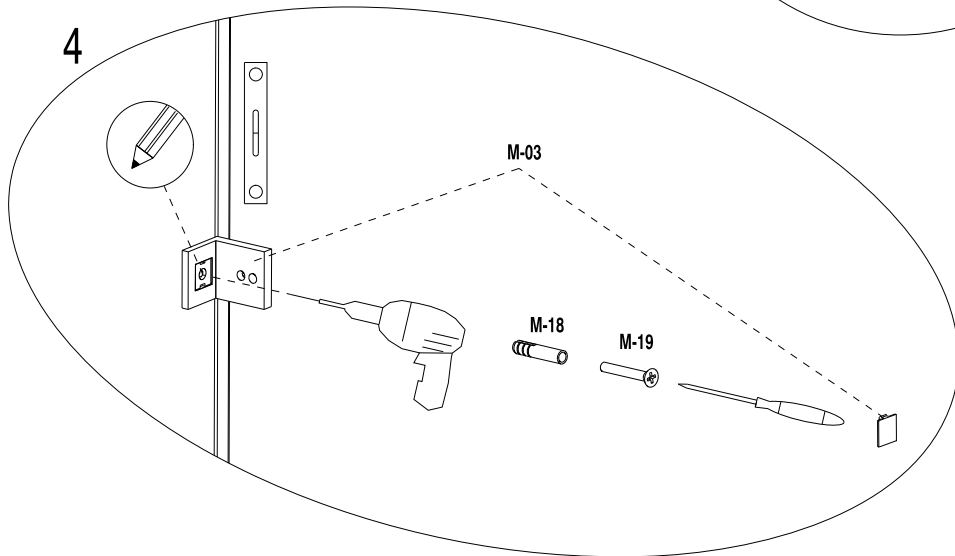

// MAMPARA DE BAÑO // PAROIS DE DOUCHE // SHOWER ENCLOSURE //  
// CABINA DOCCIA // DUSCHABTRENNUNG // RESGUARDO DE DUCHE //

## SHAWA D60

<b>M-01</b>		<b>1</b>	<b>M-02</b>		<b>1</b>
<b>M-03</b>		<b>6</b>	<b>M-04</b>		<b>6</b>
<b>M-05</b>		<b>6</b>	<b>M-06</b>		<b>2</b>
<b>M-07</b>		<b>4</b>	<b>M-08</b>		<b>4</b>
<b>M-11</b>		<b>2</b>	<b>M-10</b>		<b>2</b>
<b>M-13</b>		<b>4</b>	<b>M-12</b>		<b>2</b>
<b>M-15</b>		<b>1</b>	<b>M-14</b>		<b>2</b>
<b>M-17</b>		<b>1</b>	<b>M-16</b>		<b>1</b>
<b>M-19</b>	 DIN 7982 4,2x32	<b>8</b>	<b>M-18</b>	 Ø 6	<b>8</b>
<b>M-21</b>		<b>2</b>	<b>M-20</b>	 DIN 7982 4,2x16	<b>4</b>