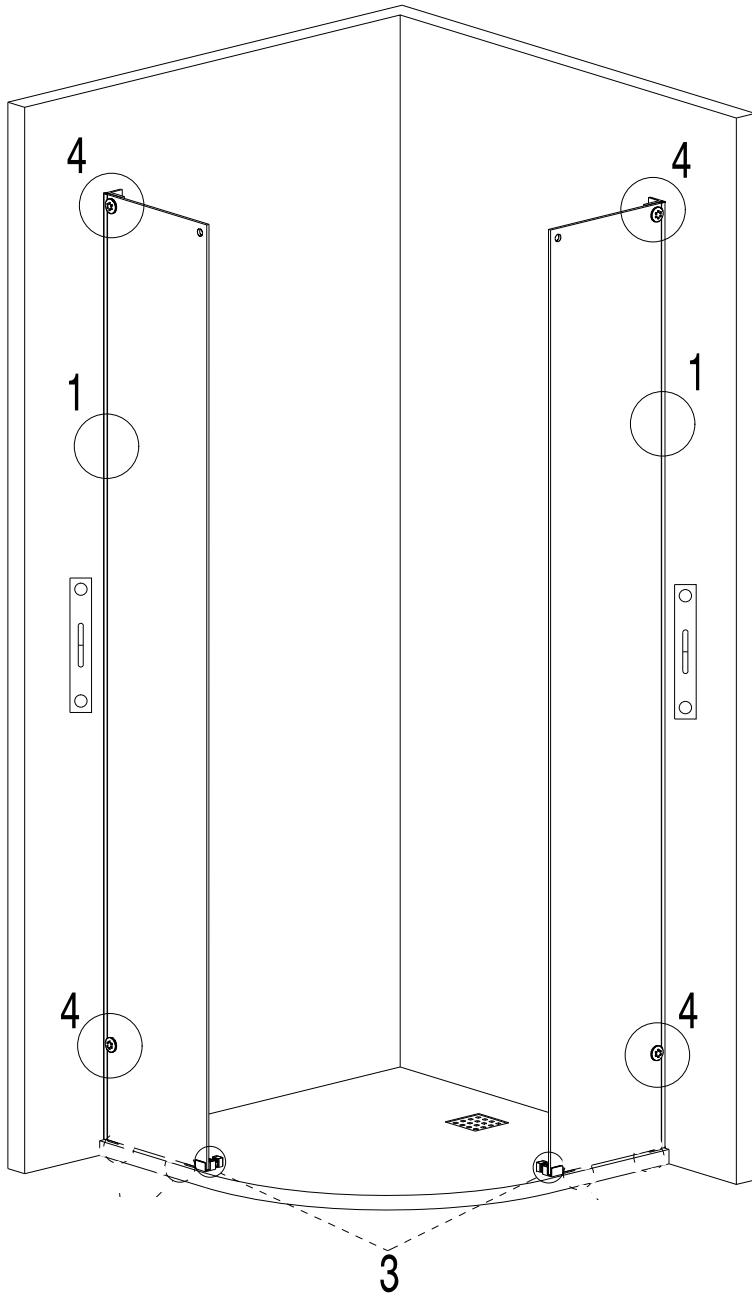

// MAMPARA DE BAÑO // PAROIS DE DOUCHE // SHOWER ENCLOSURE //  
// CABINA DOCCIA // DUSCHABTRENNUNG // RESGUARDO DE DUCHE //

## SHAWA D60

<b>M-01</b>		<b>1</b>	<b>M-02</b>		<b>1</b>
<b>M-03</b>		<b>6</b>	<b>M-04</b>		<b>6</b>
<b>M-05</b>		<b>6</b>	<b>M-06</b>		<b>2</b>
<b>M-07</b>		<b>4</b>	<b>M-08</b>		<b>4</b>
<b>M-11</b>		<b>2</b>	<b>M-10</b>		<b>2</b>
<b>M-13</b>		<b>4</b>	<b>M-12</b>		<b>2</b>
<b>M-15</b>		<b>1</b>	<b>M-14</b>		<b>2</b>
<b>M-17</b>		<b>1</b>	<b>M-16</b>		<b>1</b>
<b>M-19</b>	 DIN 7982 4,2x32	<b>8</b>	<b>M-18</b>	 Ø 6	<b>8</b>
<b>M-21</b>		<b>2</b>	<b>M-20</b>	 DIN 7982 4,2x16	<b>4</b>