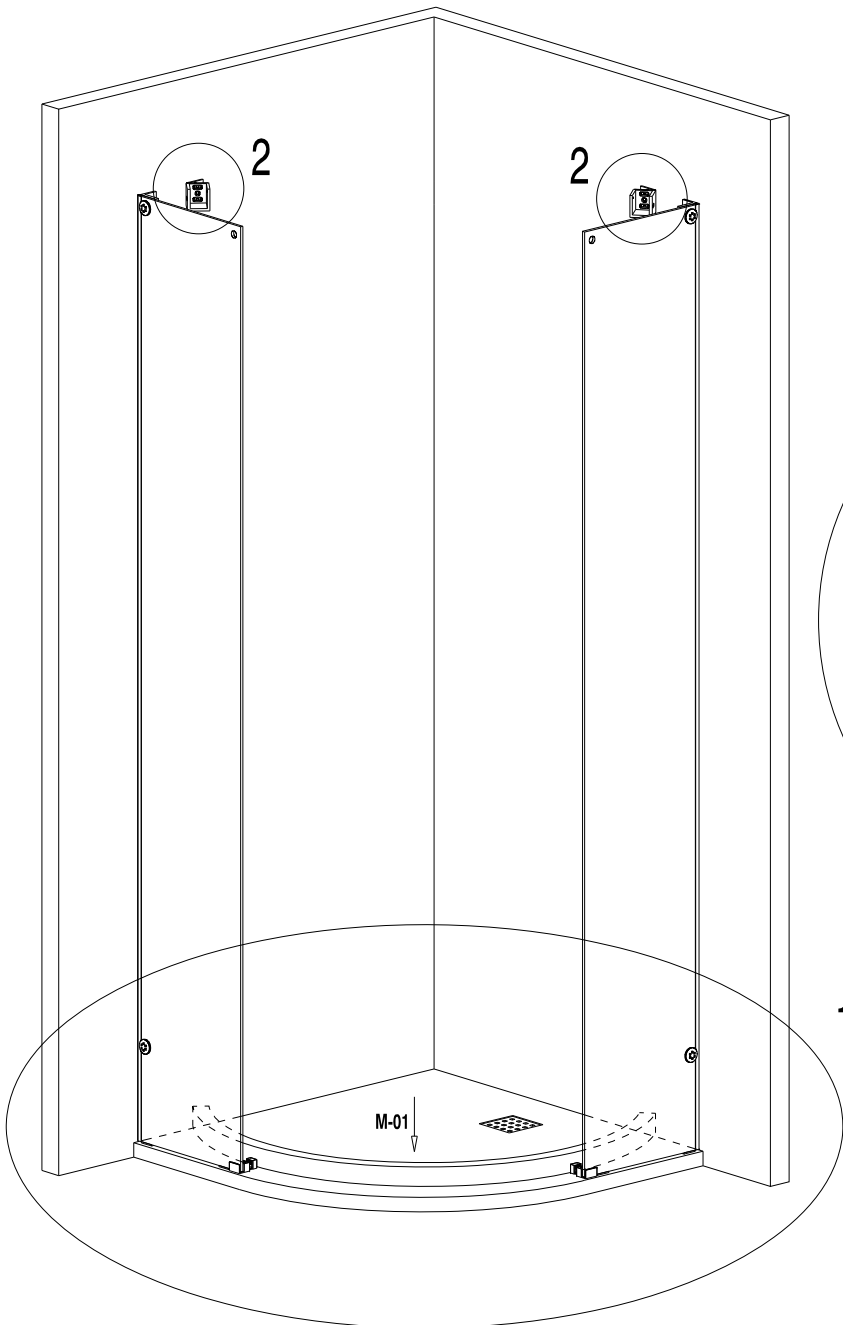

// MAMPARA DE BAÑO // PAROIS DE DOUCHE // SHOWER ENCLOSURE //  
// CABINA DOCCIA // DUSCHABTRENNUNG // RESGUARDO DE DUCHE //

## SHAWA D60

<b>M-01</b>		<b>1</b>	<b>M-02</b>		<b>1</b>
<b>M-03</b>		<b>6</b>	<b>M-04</b>		<b>6</b>
<b>M-05</b>		<b>6</b>	<b>M-06</b>		<b>2</b>
<b>M-07</b>		<b>4</b>	<b>M-08</b>		<b>4</b>
<b>M-11</b>		<b>2</b>	<b>M-10</b>		<b>2</b>
<b>M-13</b>		<b>4</b>	<b>M-12</b>		<b>2</b>
<b>M-15</b>		<b>1</b>	<b>M-14</b>		<b>2</b>
<b>M-17</b>		<b>1</b>	<b>M-16</b>		<b>1</b>
<b>M-19</b>	 DIN 7982 4,2x32	<b>8</b>	<b>M-18</b>	 Ø 6	<b>8</b>
<b>M-21</b>		<b>2</b>	<b>M-20</b>	 DIN 7982 4,2x16	<b>4</b>