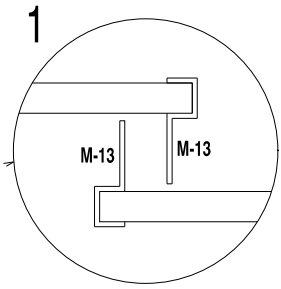

// MAMPARA DE BAÑO // PAROIS DE DOUCHE // SHOWER ENCLOSURE //  
// CABINA DOCCIA // DUSCHABTRENNUNG // RESGUARDO DE DUCHE //

## SHAWA D60

<b>M-01</b>		<b>1</b>	<b>M-02</b>		<b>1</b>
<b>M-03</b>		<b>6</b>	<b>M-04</b>		<b>6</b>
<b>M-05</b>		<b>6</b>	<b>M-06</b>		<b>2</b>
<b>M-07</b>		<b>4</b>	<b>M-08</b>		<b>4</b>
<b>M-11</b>		<b>2</b>	<b>M-10</b>		<b>2</b>
<b>M-13</b>		<b>4</b>	<b>M-12</b>		<b>2</b>
<b>M-15</b>		<b>1</b>	<b>M-14</b>		<b>2</b>
<b>M-17</b>		<b>1</b>	<b>M-16</b>		<b>1</b>
<b>M-19</b>	 DIN 7982 4,2x32	<b>8</b>	<b>M-18</b>	 Ø 6	<b>8</b>
<b>M-21</b>		<b>2</b>	<b>M-20</b>	 DIN 7982 4,2x16	<b>4</b>