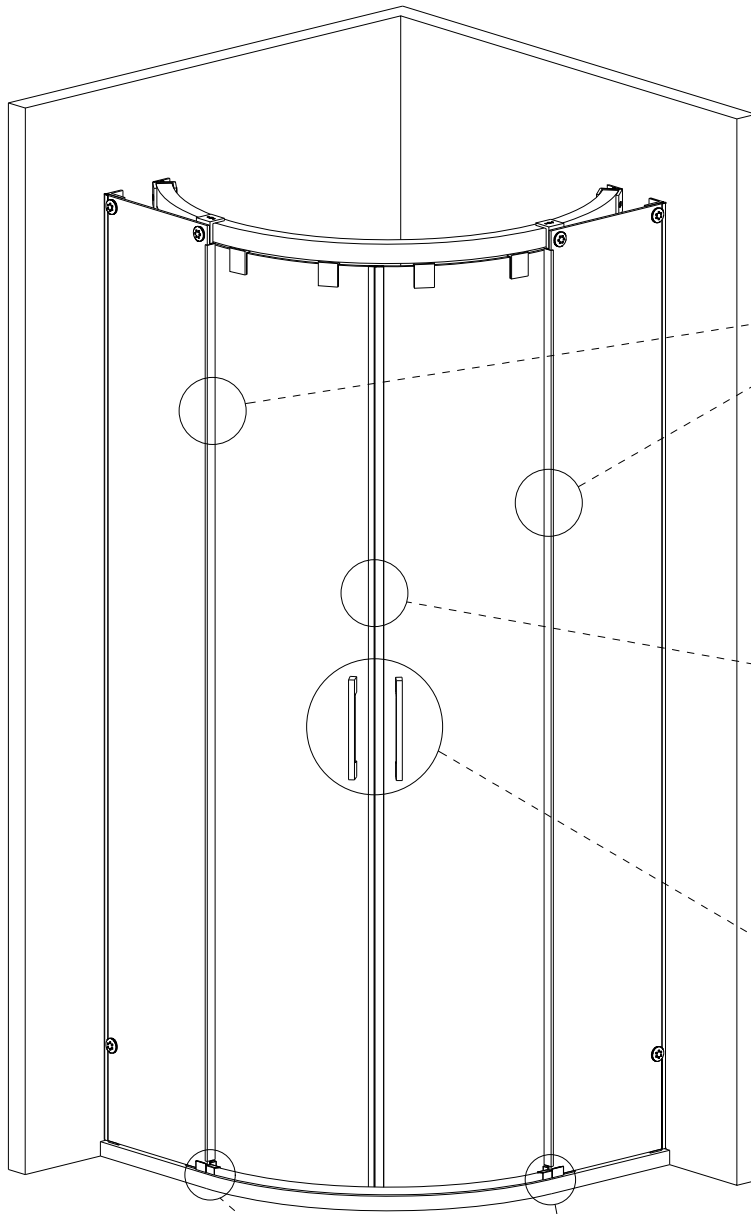

// MAMPARA DE BAÑO // PAROIS DE DOUCHE // SHOWER ENCLOSURE //  
// CABINA DOCCIA // DUSCHABTRENNUNG // RESGUARDO DE DUCHE //

## SHAWA D60

<b>M-01</b>		<b>1</b>	<b>M-02</b>		<b>1</b>
<b>M-03</b>		<b>6</b>	<b>M-04</b>		<b>6</b>
<b>M-05</b>		<b>6</b>	<b>M-06</b>		<b>2</b>
<b>M-07</b>		<b>4</b>	<b>M-08</b>		<b>4</b>
<b>M-11</b>		<b>2</b>	<b>M-10</b>		<b>2</b>
<b>M-13</b>		<b>4</b>	<b>M-12</b>		<b>2</b>
<b>M-15</b>		<b>1</b>	<b>M-14</b>		<b>2</b>
<b>M-17</b>		<b>1</b>	<b>M-16</b>		<b>1</b>
<b>M-19</b>	 DIN 7982 4,2x32	<b>8</b>	<b>M-18</b>	 Ø 6	<b>8</b>
<b>M-21</b>		<b>2</b>	<b>M-20</b>	 DIN 7982 4,2x16	<b>4</b>