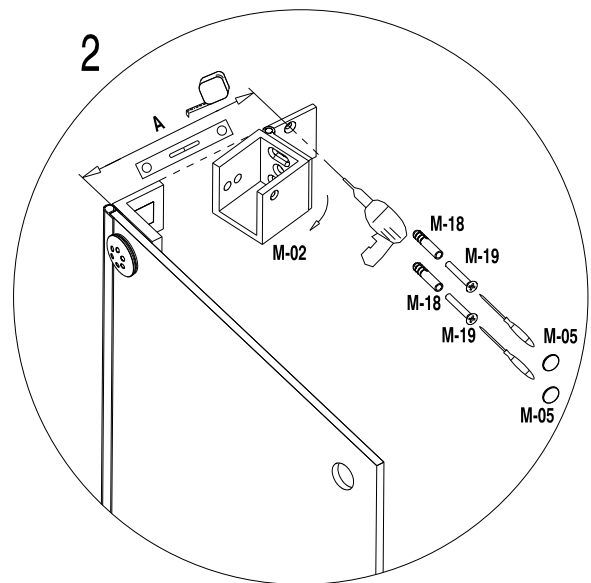

// MAMPARA DE BAÑO // PAROIS DE DOUCHE // SHOWER ENCLOSURE //  
// CABINA DOCCIA // DUSCHABTRENNUNG // RESGUARDO DE DUCHE //

## SHAWA D60

<b>M-01</b>		<b>1</b>	<b>M-02</b>		<b>1</b>
<b>M-03</b>		<b>6</b>	<b>M-04</b>		<b>6</b>
<b>M-05</b>		<b>6</b>	<b>M-06</b>		<b>2</b>
<b>M-07</b>		<b>4</b>	<b>M-08</b>		<b>4</b>
<b>M-11</b>		<b>2</b>	<b>M-10</b>		<b>2</b>
<b>M-13</b>		<b>4</b>	<b>M-12</b>		<b>2</b>
<b>M-15</b>		<b>1</b>	<b>M-14</b>		<b>2</b>
<b>M-17</b>		<b>1</b>	<b>M-16</b>		<b>1</b>
<b>M-19</b>	 DIN 7982 4,2x32	<b>8</b>	<b>M-18</b>	 Ø 6	<b>8</b>
<b>M-21</b>		<b>2</b>	<b>M-20</b>	 DIN 7982 4,2x16	<b>4</b>