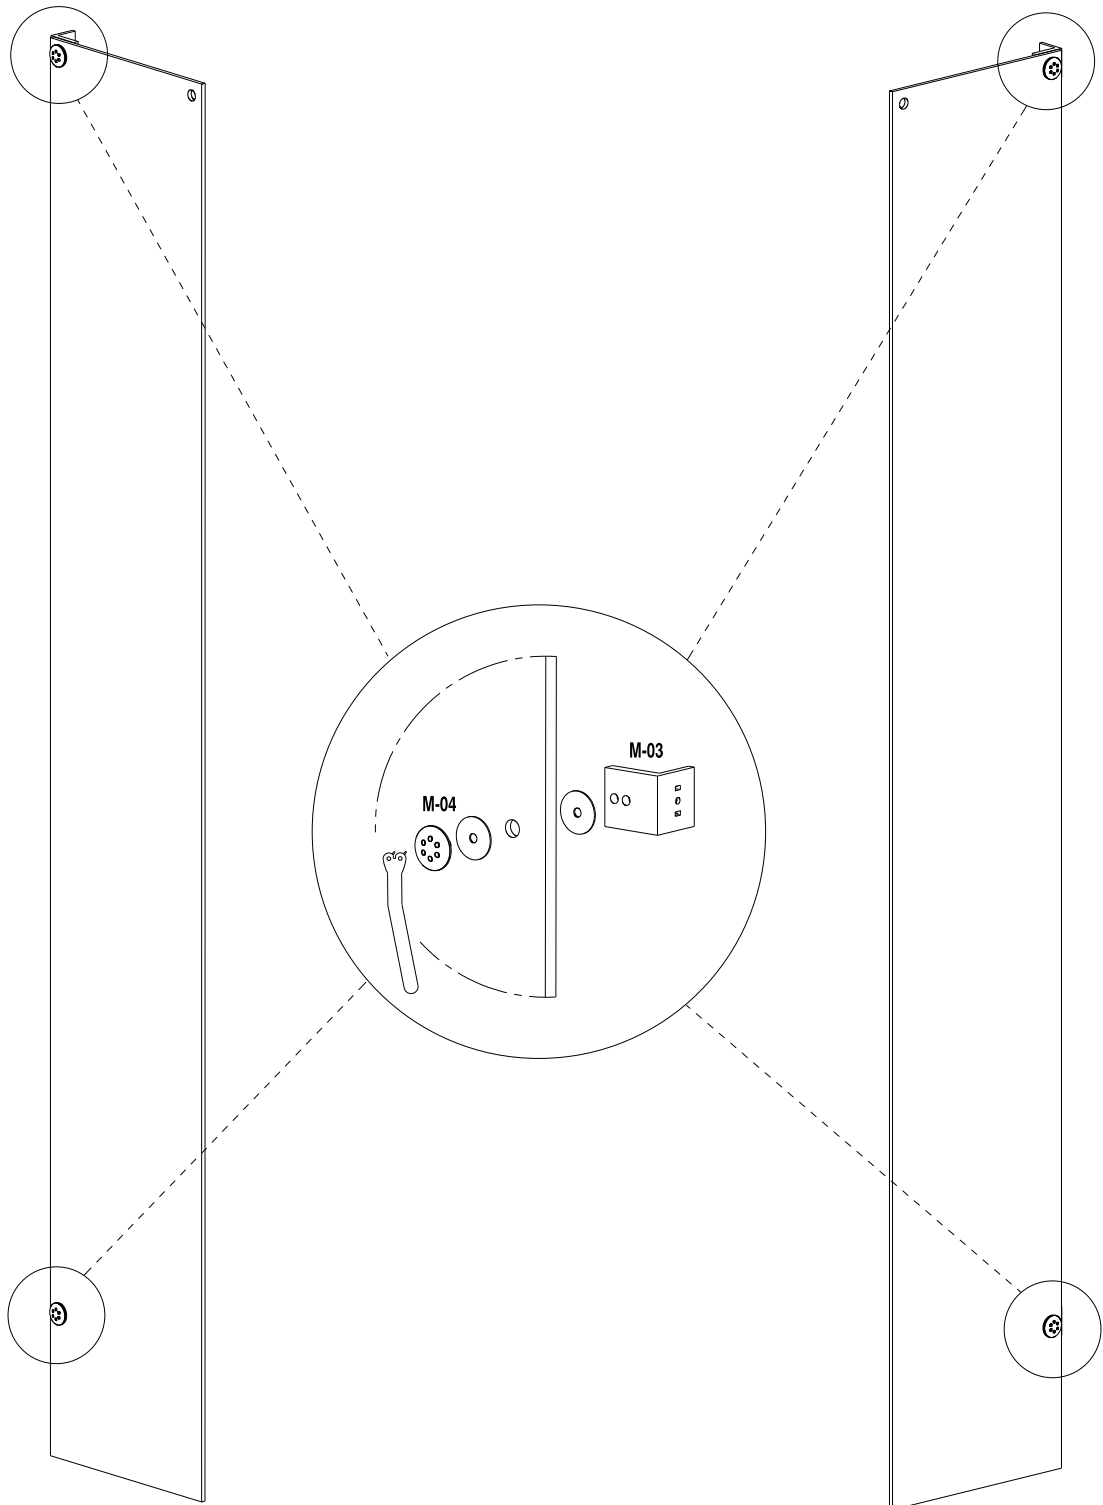

// MAMPARA DE BAÑO // PAROIS DE DOUCHE // SHOWER ENCLOSURE //  
// CABINA DOCCIA // DUSCHABTRENNUNG // RESGUARDO DE DUCHE //

## SHAWA D60

<b>M-01</b>		<b>1</b>	<b>M-02</b>		<b>1</b>
<b>M-03</b>		<b>6</b>	<b>M-04</b>		<b>6</b>
<b>M-05</b>		<b>6</b>	<b>M-06</b>		<b>2</b>
<b>M-07</b>		<b>4</b>	<b>M-08</b>		<b>4</b>
<b>M-11</b>		<b>2</b>	<b>M-10</b>		<b>2</b>
<b>M-13</b>		<b>4</b>	<b>M-12</b>		<b>2</b>
<b>M-15</b>		<b>1</b>	<b>M-14</b>		<b>2</b>
<b>M-17</b>		<b>1</b>	<b>M-16</b>		<b>1</b>
<b>M-19</b>	 DIN 7982 4,2x32	<b>8</b>	<b>M-18</b>	 Ø 6	<b>8</b>
<b>M-21</b>		<b>2</b>	<b>M-20</b>	 DIN 7982 4,2x16	<b>4</b>