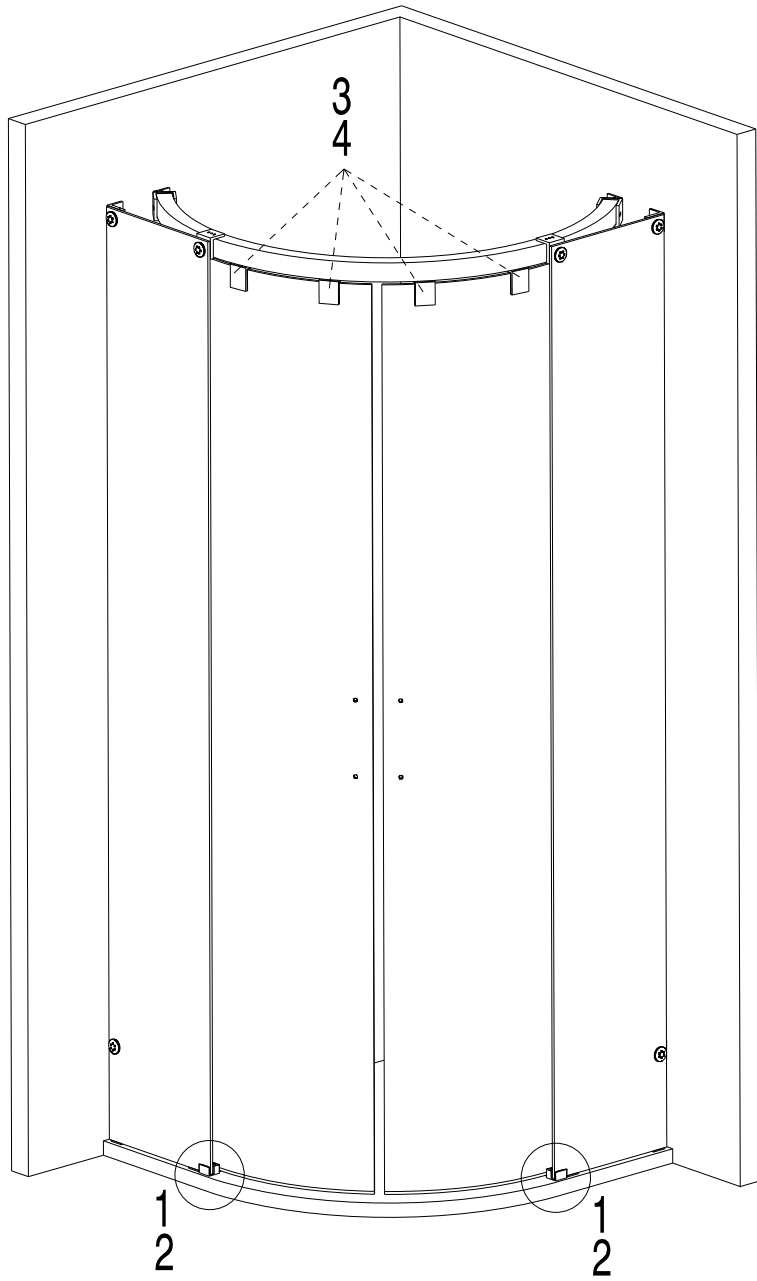

// MAMPARA DE BAÑO // PAROIS DE DOUCHE // SHOWER ENCLOSURE //  
// CABINA DOCCIA // DUSCHABTRENNUNG // RESGUARDO DE DUCHE //

## SHAWA D60

<b>M-01</b>		<b>1</b>	<b>M-02</b>		<b>1</b>
<b>M-03</b>		<b>6</b>	<b>M-04</b>		<b>6</b>
<b>M-05</b>		<b>6</b>	<b>M-06</b>		<b>2</b>
<b>M-07</b>		<b>4</b>	<b>M-08</b>		<b>4</b>
<b>M-11</b>		<b>2</b>	<b>M-10</b>		<b>2</b>
<b>M-13</b>		<b>4</b>	<b>M-12</b>		<b>2</b>
<b>M-15</b>		<b>1</b>	<b>M-14</b>		<b>2</b>
<b>M-17</b>		<b>1</b>	<b>M-16</b>		<b>1</b>
<b>M-19</b>	 DIN 7982 4,2x32	<b>8</b>	<b>M-18</b>	 Ø 6	<b>8</b>
<b>M-21</b>		<b>2</b>	<b>M-20</b>	 DIN 7982 4,2x16	<b>4</b>