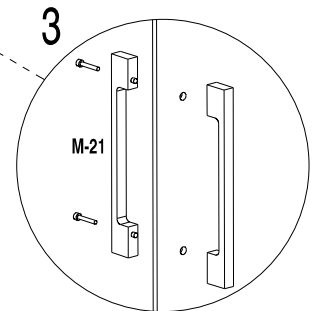

// MAMPARA DE BAÑO // PAROIS DE DOUCHE // SHOWER ENCLOSURE //  
// CABINA DOCCIA // DUSCHABTRENNUNG // RESGUARDO DE DUCHE //

## SHAWA D60

<b>M-01</b>		<b>1</b>	<b>M-02</b>		<b>1</b>
<b>M-03</b>		<b>6</b>	<b>M-04</b>		<b>6</b>
<b>M-05</b>		<b>6</b>	<b>M-06</b>		<b>2</b>
<b>M-07</b>		<b>4</b>	<b>M-08</b>		<b>4</b>
<b>M-11</b>		<b>2</b>	<b>M-10</b>		<b>2</b>
<b>M-13</b>		<b>4</b>	<b>M-12</b>		<b>2</b>
<b>M-15</b>		<b>1</b>	<b>M-14</b>		<b>2</b>
<b>M-17</b>		<b>1</b>	<b>M-16</b>		<b>1</b>
<b>M-19</b>	 DIN 7982 4,2x32	<b>8</b>	<b>M-18</b>	 Ø 6	<b>8</b>
<b>M-21</b>		<b>2</b>	<b>M-20</b>	 DIN 7982 4,2x16	<b>4</b>