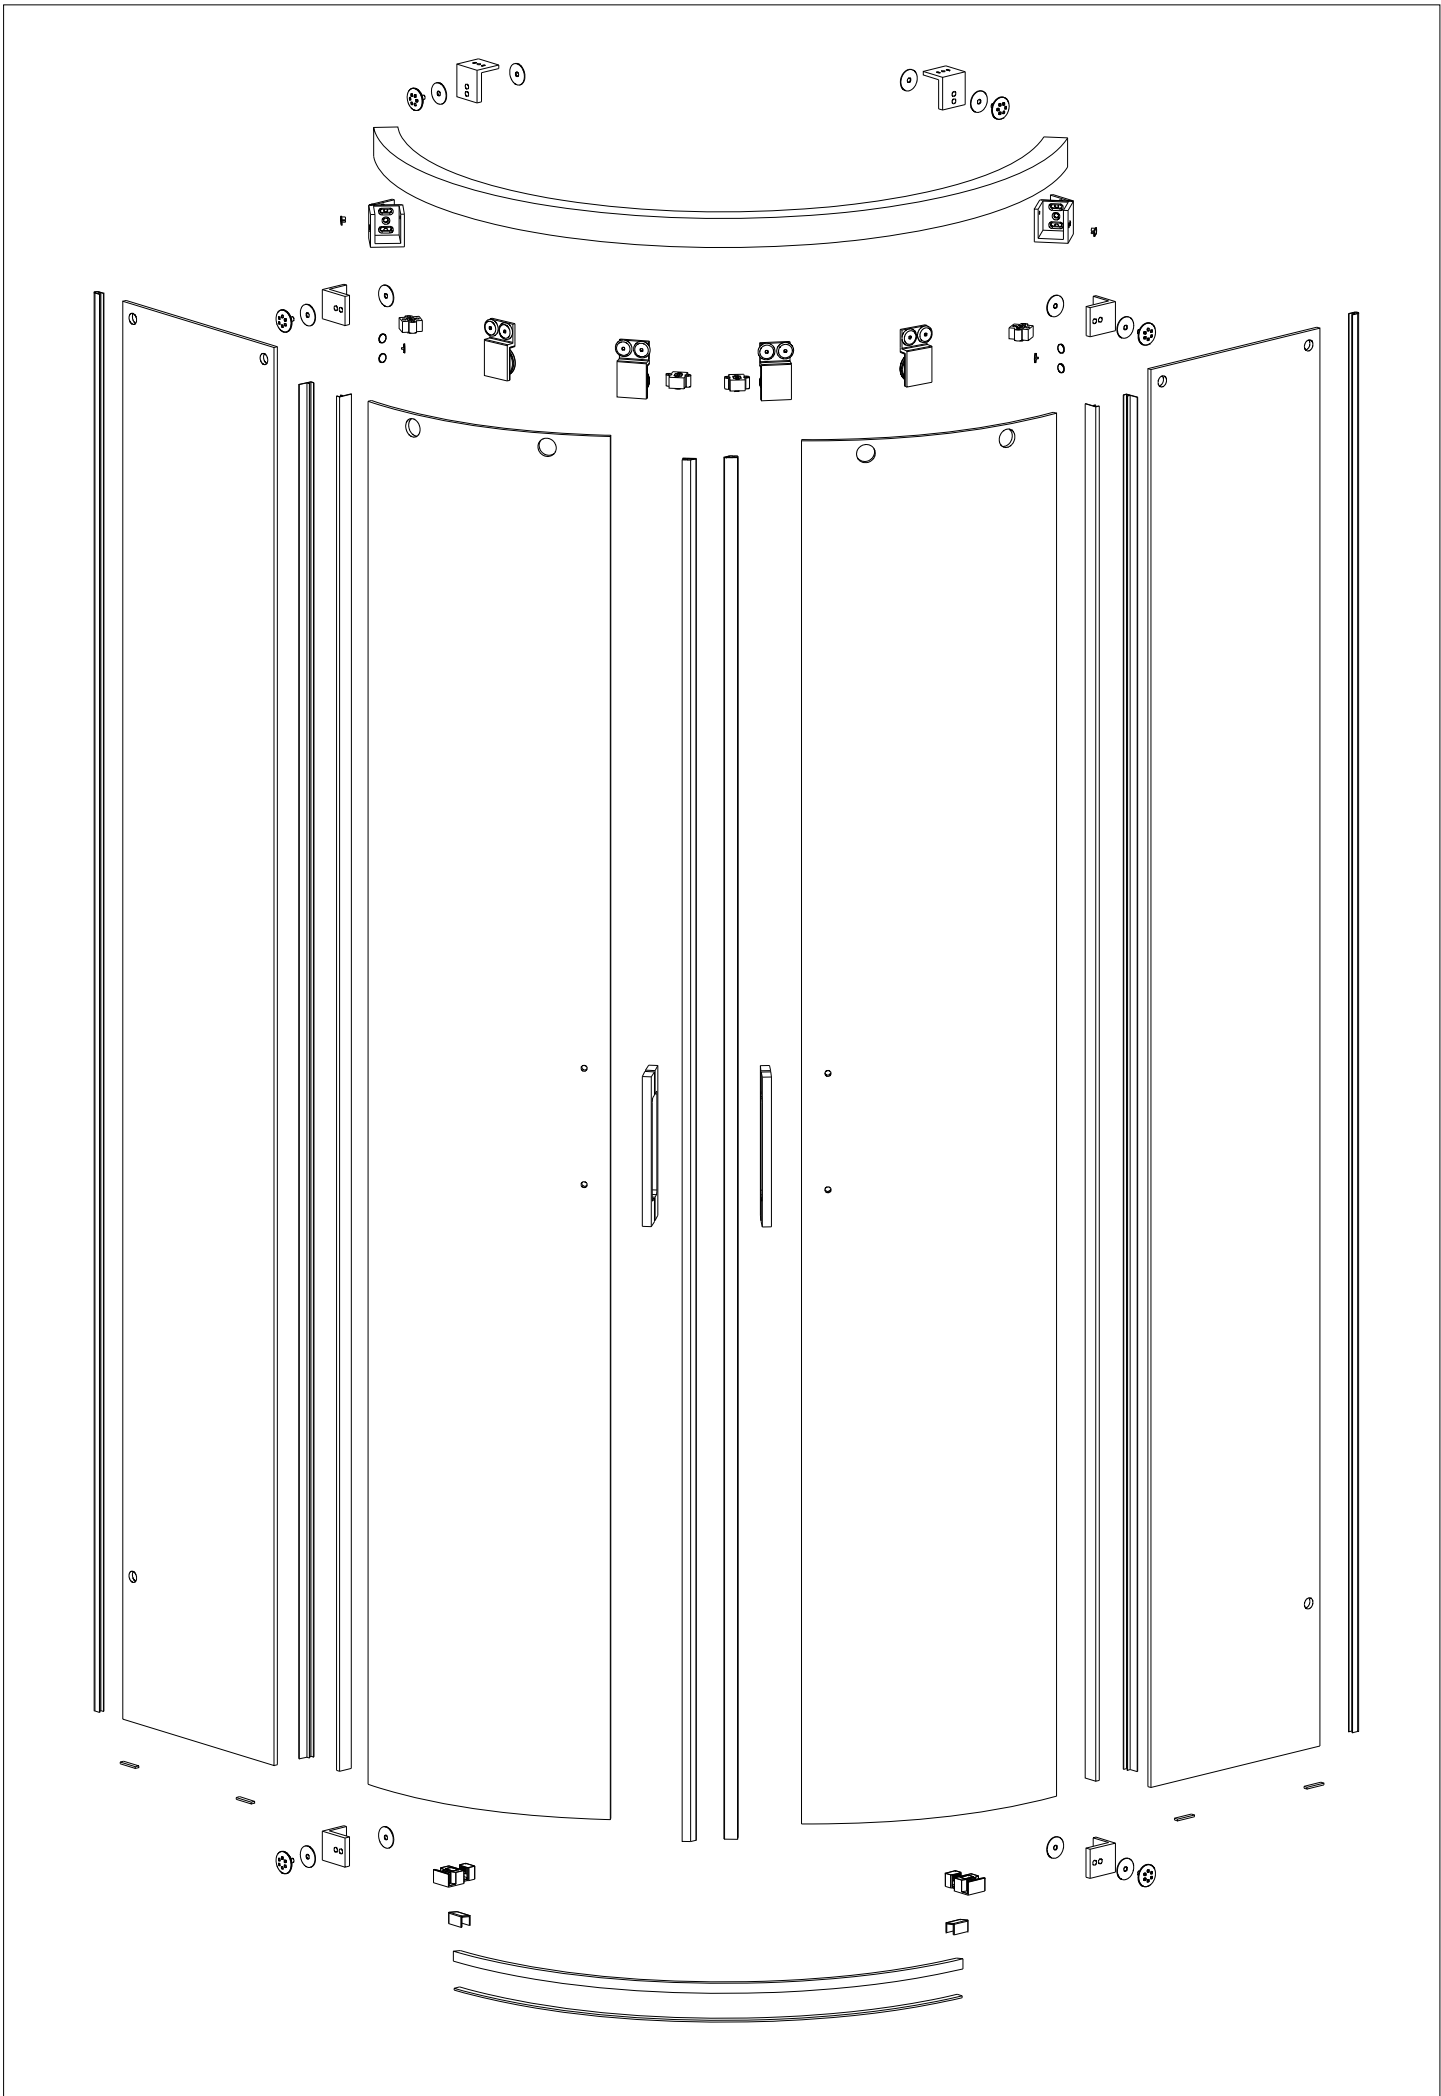

// MAMPARA DE BAÑO // PAROIS DE DOUCHE // SHOWER ENCLOSURE //  
// CABINA DOCCIA // DUSCHABTRENNUNG // RESGUARDO DE DUCHE //

## SHAWA D60

<b>M-01</b>		<b>1</b>	<b>M-02</b>		<b>1</b>
<b>M-03</b>		<b>6</b>	<b>M-04</b>		<b>6</b>
<b>M-05</b>		<b>6</b>	<b>M-06</b>		<b>2</b>
<b>M-07</b>		<b>4</b>	<b>M-08</b>		<b>4</b>
<b>M-11</b>		<b>2</b>	<b>M-10</b>		<b>2</b>
<b>M-13</b>		<b>4</b>	<b>M-12</b>		<b>2</b>
<b>M-15</b>		<b>1</b>	<b>M-14</b>		<b>2</b>
<b>M-17</b>		<b>1</b>	<b>M-16</b>		<b>1</b>
<b>M-19</b>	 DIN 7982 4,2x32	<b>8</b>	<b>M-18</b>	 Ø 6	<b>8</b>
<b>M-21</b>		<b>2</b>	<b>M-20</b>	 DIN 7982 4,2x16	<b>4</b>