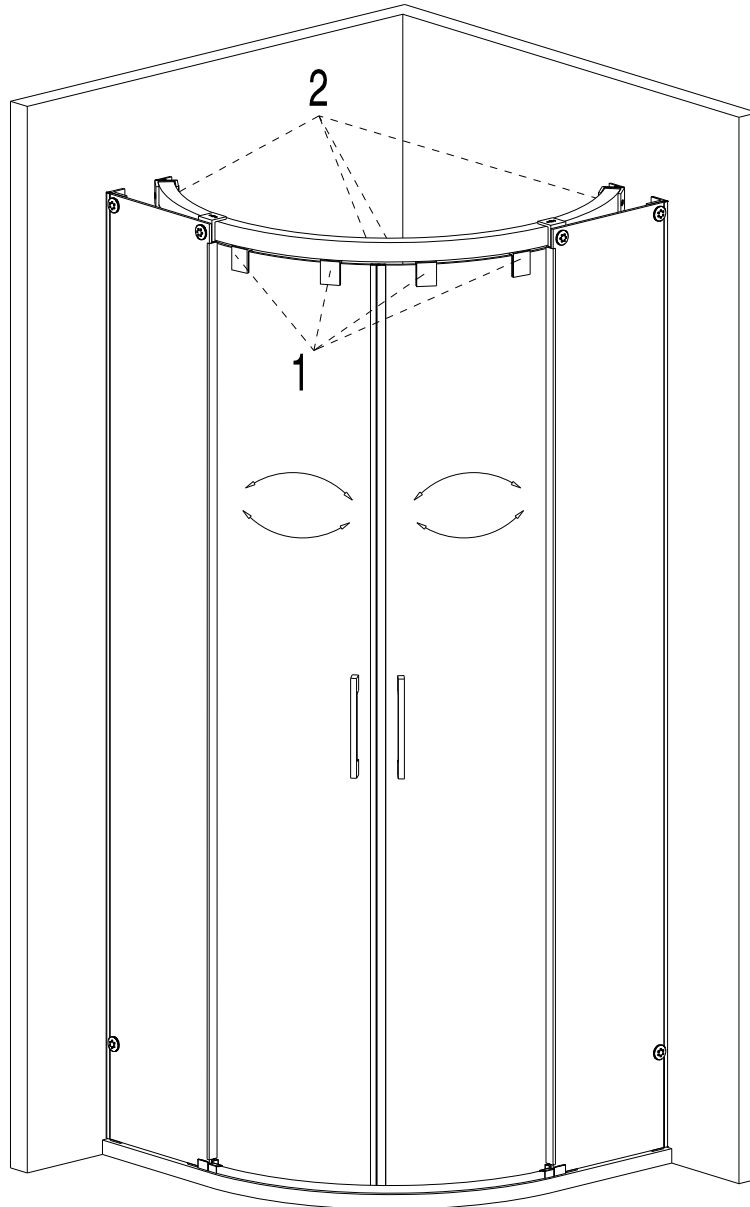

// MAMPARA DE BAÑO // PAROIS DE DOUCHE // SHOWER ENCLOSURE //  
// CABINA DOCCIA // DUSCHABTRENNUNG // RESGUARDO DE DUCHE //

## SHAWA D60

<b>M-01</b>		<b>1</b>	<b>M-02</b>		<b>1</b>
<b>M-03</b>		<b>6</b>	<b>M-04</b>		<b>6</b>
<b>M-05</b>		<b>6</b>	<b>M-06</b>		<b>2</b>
<b>M-07</b>		<b>4</b>	<b>M-08</b>		<b>4</b>
<b>M-11</b>		<b>2</b>	<b>M-10</b>		<b>2</b>
<b>M-13</b>		<b>4</b>	<b>M-12</b>		<b>2</b>
<b>M-15</b>		<b>1</b>	<b>M-14</b>		<b>2</b>
<b>M-17</b>		<b>1</b>	<b>M-16</b>		<b>1</b>
<b>M-19</b>	 DIN 7982 4,2x32	<b>8</b>	<b>M-18</b>	 Ø 6	<b>8</b>
<b>M-21</b>		<b>2</b>	<b>M-20</b>	 DIN 7982 4,2x16	<b>4</b>