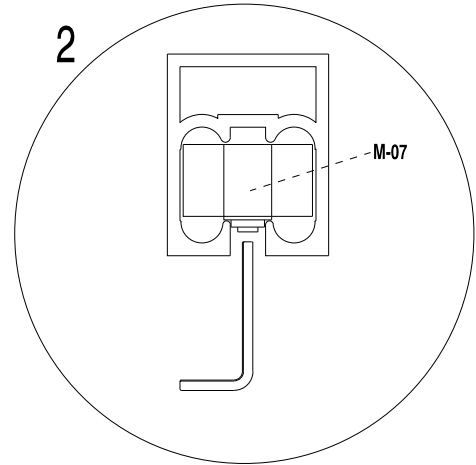

// MAMPARA DE BAÑO // PAROIS DE DOUCHE // SHOWER ENCLOSURE //  
// CABINA DOCCIA // DUSCHABTRENNUNG // RESGUARDO DE DUCHE //

## SHAWA D60

<b>M-01</b>		<b>1</b>	<b>M-02</b>		<b>1</b>
<b>M-03</b>		<b>6</b>	<b>M-04</b>		<b>6</b>
<b>M-05</b>		<b>6</b>	<b>M-06</b>		<b>2</b>
<b>M-07</b>		<b>4</b>	<b>M-08</b>		<b>4</b>
<b>M-11</b>		<b>2</b>	<b>M-10</b>		<b>2</b>
<b>M-13</b>		<b>4</b>	<b>M-12</b>		<b>2</b>
<b>M-15</b>		<b>1</b>	<b>M-14</b>		<b>2</b>
<b>M-17</b>		<b>1</b>	<b>M-16</b>		<b>1</b>
<b>M-19</b>	 DIN 7982 4,2x32	<b>8</b>	<b>M-18</b>	 Ø 6	<b>8</b>
<b>M-21</b>		<b>2</b>	<b>M-20</b>	 DIN 7982 4,2x16	<b>4</b>