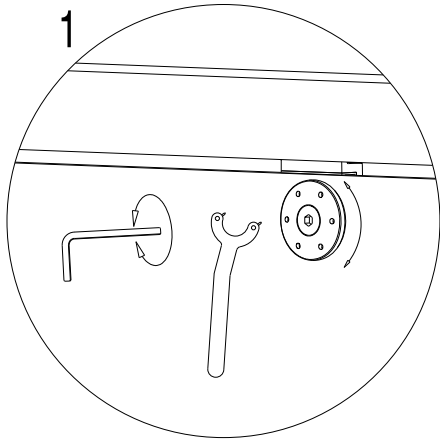

// MAMPARA DE BAÑO // PAROIS DE DOUCHE // SHOWER ENCLOSURE //  
// CABINA DOCCIA // DUSCHABTRENNUNG // RESGUARDO DE DUCHE //

## SHAWA D60

<b>M-01</b>		<b>1</b>	<b>M-02</b>		<b>1</b>
<b>M-03</b>		<b>6</b>	<b>M-04</b>		<b>6</b>
<b>M-05</b>		<b>6</b>	<b>M-06</b>		<b>2</b>
<b>M-07</b>		<b>4</b>	<b>M-08</b>		<b>4</b>
<b>M-11</b>		<b>2</b>	<b>M-10</b>		<b>2</b>
<b>M-13</b>		<b>4</b>	<b>M-12</b>		<b>2</b>
<b>M-15</b>		<b>1</b>	<b>M-14</b>		<b>2</b>
<b>M-17</b>		<b>1</b>	<b>M-16</b>		<b>1</b>
<b>M-19</b>	 DIN 7982 4,2x32	<b>8</b>	<b>M-18</b>	 Ø 6	<b>8</b>
<b>M-21</b>		<b>2</b>	<b>M-20</b>	 DIN 7982 4,2x16	<b>4</b>