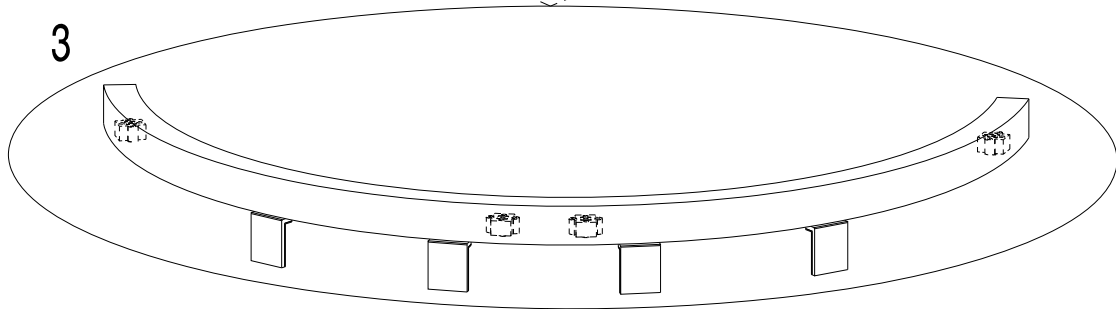

// MAMPARA DE BAÑO // PAROIS DE DOUCHE // SHOWER ENCLOSURE //  
// CABINA DOCCIA // DUSCHABTRENNUNG // RESGUARDO DE DUCHE //

## SHAWA D60

<b>M-01</b>		<b>1</b>	<b>M-02</b>		<b>1</b>
<b>M-03</b>		<b>6</b>	<b>M-04</b>		<b>6</b>
<b>M-05</b>		<b>6</b>	<b>M-06</b>		<b>2</b>
<b>M-07</b>		<b>4</b>	<b>M-08</b>		<b>4</b>
<b>M-11</b>		<b>2</b>	<b>M-10</b>		<b>2</b>
<b>M-13</b>		<b>4</b>	<b>M-12</b>		<b>2</b>
<b>M-15</b>		<b>1</b>	<b>M-14</b>		<b>2</b>
<b>M-17</b>		<b>1</b>	<b>M-16</b>		<b>1</b>
<b>M-19</b>	 DIN 7982 4,2x32	<b>8</b>	<b>M-18</b>	 Ø 6	<b>8</b>
<b>M-21</b>		<b>2</b>	<b>M-20</b>	 DIN 7982 4,2x16	<b>4</b>