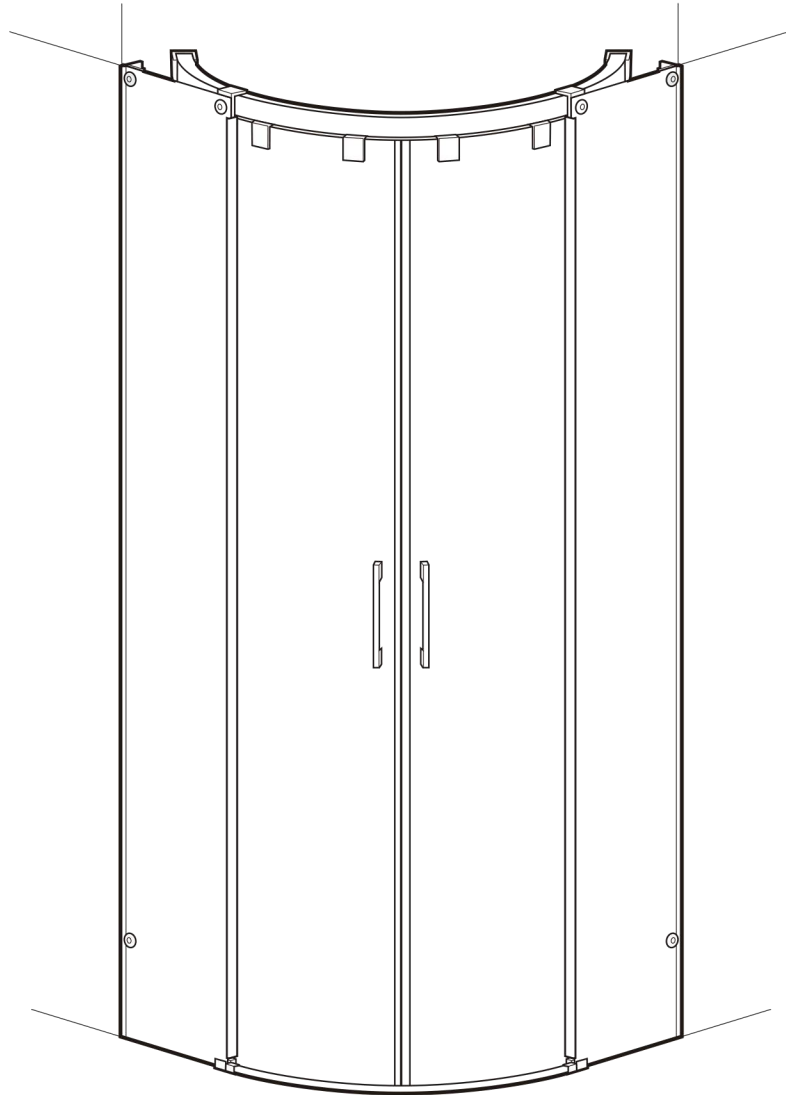

// MAMPARA DE BAÑO // PAROIS DE DOUCHE // SHOWER ENCLOSURE //  
// CABINA DOCCIA // DUSCHABTRENNUNG // RESGUARDO DE DUCHE //

## SHAWA D60

<b>M-01</b>		<b>1</b>	<b>M-02</b>		<b>1</b>
<b>M-03</b>		<b>6</b>	<b>M-04</b>		<b>6</b>
<b>M-05</b>		<b>6</b>	<b>M-06</b>		<b>2</b>
<b>M-07</b>		<b>4</b>	<b>M-08</b>		<b>4</b>
<b>M-11</b>		<b>2</b>	<b>M-10</b>		<b>2</b>
<b>M-13</b>		<b>4</b>	<b>M-12</b>		<b>2</b>
<b>M-15</b>		<b>1</b>	<b>M-14</b>		<b>2</b>
<b>M-17</b>		<b>1</b>	<b>M-16</b>		<b>1</b>
<b>M-19</b>	 DIN 7982 4,2x32	<b>8</b>	<b>M-18</b>	 Ø 6	<b>8</b>
<b>M-21</b>		<b>2</b>	<b>M-20</b>	 DIN 7982 4,2x16	<b>4</b>