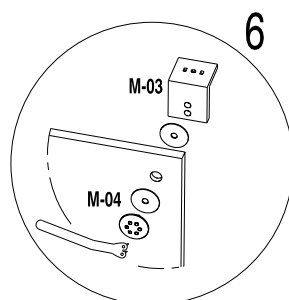

// MAMPARA DE BAÑO // PAROIS DE DOUCHE // SHOWER ENCLOSURE //  
// CABINA DOCCIA // DUSCHABTRENNUNG // RESGUARDO DE DUCHE //

## SHAWA D60

<b>M-01</b>		<b>1</b>	<b>M-02</b>		<b>1</b>
<b>M-03</b>		<b>6</b>	<b>M-04</b>		<b>6</b>
<b>M-05</b>		<b>6</b>	<b>M-06</b>		<b>2</b>
<b>M-07</b>		<b>4</b>	<b>M-08</b>		<b>4</b>
<b>M-11</b>		<b>2</b>	<b>M-10</b>		<b>2</b>
<b>M-13</b>		<b>4</b>	<b>M-12</b>		<b>2</b>
<b>M-15</b>		<b>1</b>	<b>M-14</b>		<b>2</b>
<b>M-17</b>		<b>1</b>	<b>M-16</b>		<b>1</b>
<b>M-19</b>	 DIN 7982 4,2x32	<b>8</b>	<b>M-18</b>	 Ø 6	<b>8</b>
<b>M-21</b>		<b>2</b>	<b>M-20</b>	 DIN 7982 4,2x16	<b>4</b>