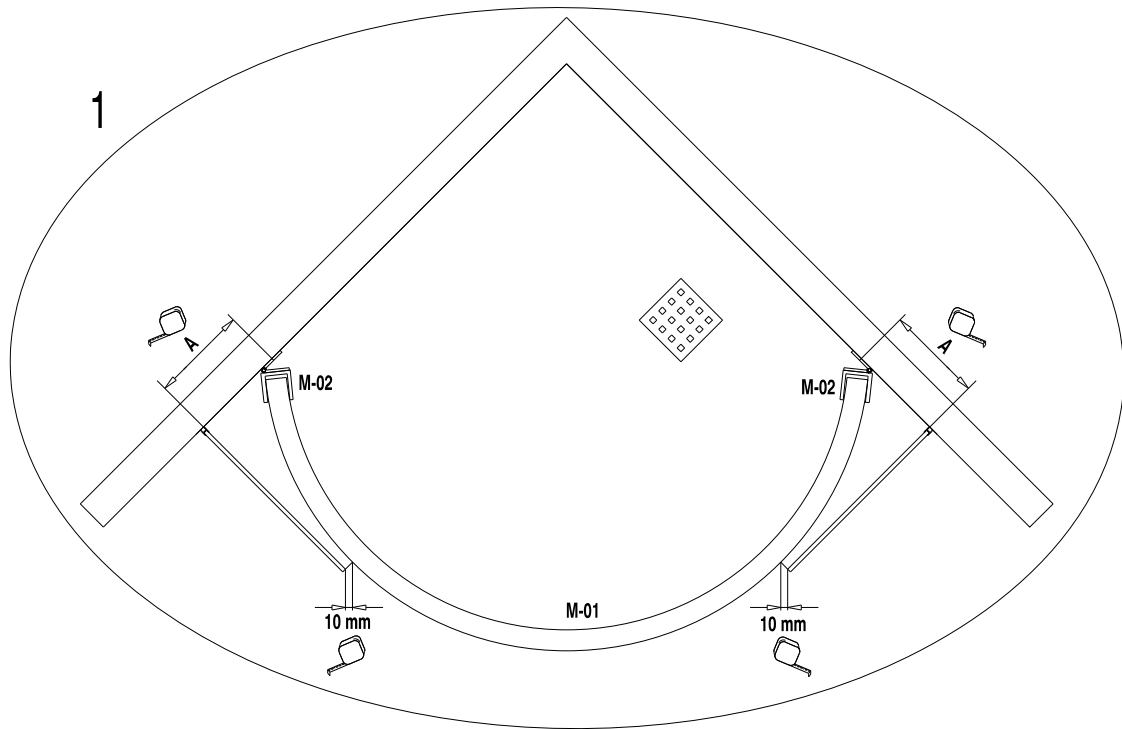

// MAMPARA DE BAÑO // PAROIS DE DOUCHE // SHOWER ENCLOSURE //  
// CABINA DOCCIA // DUSCHABTRENNUNG // RESGUARDO DE DUCHE //

## SHAWA D60

<b>M-01</b>		<b>1</b>	<b>M-02</b>		<b>1</b>
<b>M-03</b>		<b>6</b>	<b>M-04</b>		<b>6</b>
<b>M-05</b>		<b>6</b>	<b>M-06</b>		<b>2</b>
<b>M-07</b>		<b>4</b>	<b>M-08</b>		<b>4</b>
<b>M-11</b>		<b>2</b>	<b>M-10</b>		<b>2</b>
<b>M-13</b>		<b>4</b>	<b>M-12</b>		<b>2</b>
<b>M-15</b>		<b>1</b>	<b>M-14</b>		<b>2</b>
<b>M-17</b>		<b>1</b>	<b>M-16</b>		<b>1</b>
<b>M-19</b>	 DIN 7982 4,2x32	<b>8</b>	<b>M-18</b>	 Ø 6	<b>8</b>
<b>M-21</b>		<b>2</b>	<b>M-20</b>	 DIN 7982 4,2x16	<b>4</b>