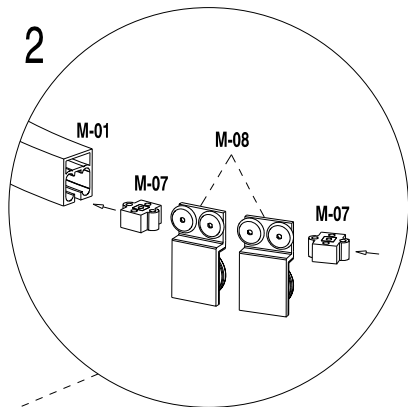

// MAMPARA DE BAÑO // PAROIS DE DOUCHE // SHOWER ENCLOSURE //  
// CABINA DOCCIA // DUSCHABTRENNUNG // RESGUARDO DE DUCHE //

## SHAWA D60

<b>M-01</b>		<b>1</b>	<b>M-02</b>		<b>1</b>
<b>M-03</b>		<b>6</b>	<b>M-04</b>		<b>6</b>
<b>M-05</b>		<b>6</b>	<b>M-06</b>		<b>2</b>
<b>M-07</b>		<b>4</b>	<b>M-08</b>		<b>4</b>
<b>M-11</b>		<b>2</b>	<b>M-10</b>		<b>2</b>
<b>M-13</b>		<b>4</b>	<b>M-12</b>		<b>2</b>
<b>M-15</b>		<b>1</b>	<b>M-14</b>		<b>2</b>
<b>M-17</b>		<b>1</b>	<b>M-16</b>		<b>1</b>
<b>M-19</b>	 DIN 7982 4,2x32	<b>8</b>	<b>M-18</b>	 Ø 6	<b>8</b>
<b>M-21</b>		<b>2</b>	<b>M-20</b>	 DIN 7982 4,2x16	<b>4</b>