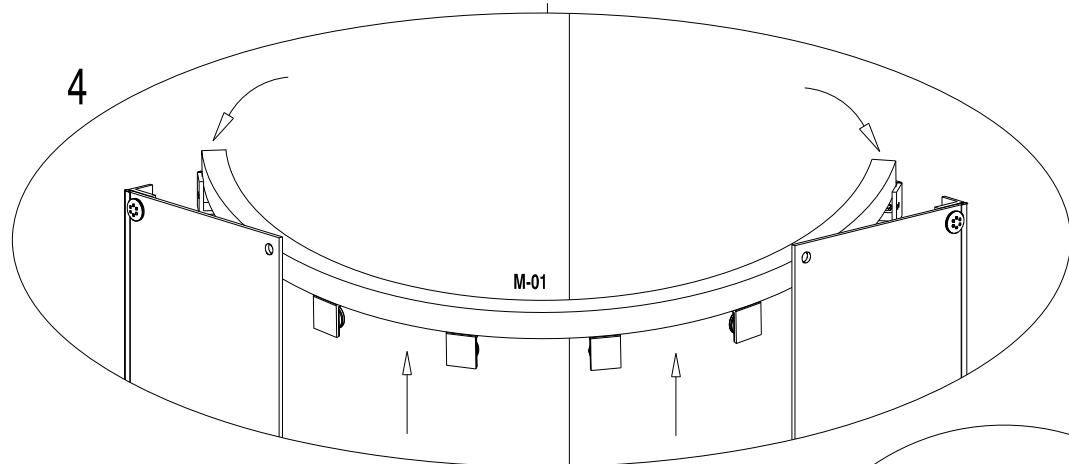

// MAMPARA DE BAÑO // PAROIS DE DOUCHE // SHOWER ENCLOSURE //  
// CABINA DOCCIA // DUSCHABTRENNUNG // RESGUARDO DE DUCHE //

## SHAWA D60

<b>M-01</b>		<b>1</b>	<b>M-02</b>		<b>1</b>
<b>M-03</b>		<b>6</b>	<b>M-04</b>		<b>6</b>
<b>M-05</b>		<b>6</b>	<b>M-06</b>		<b>2</b>
<b>M-07</b>		<b>4</b>	<b>M-08</b>		<b>4</b>
<b>M-11</b>		<b>2</b>	<b>M-10</b>		<b>2</b>
<b>M-13</b>		<b>4</b>	<b>M-12</b>		<b>2</b>
<b>M-15</b>		<b>1</b>	<b>M-14</b>		<b>2</b>
<b>M-17</b>		<b>1</b>	<b>M-16</b>		<b>1</b>
<b>M-19</b>	 DIN 7982 4,2x32	<b>8</b>	<b>M-18</b>	 Ø 6	<b>8</b>
<b>M-21</b>		<b>2</b>	<b>M-20</b>	 DIN 7982 4,2x16	<b>4</b>