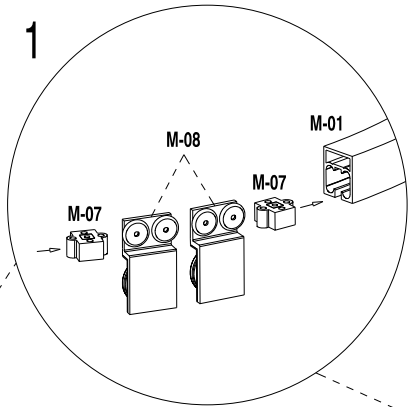

// MAMPARA DE BAÑO // PAROIS DE DOUCHE // SHOWER ENCLOSURE //  
// CABINA DOCCIA // DUSCHABTRENNUNG // RESGUARDO DE DUCHE //

## SHAWA D60

<b>M-01</b>		<b>1</b>	<b>M-02</b>		<b>1</b>
<b>M-03</b>		<b>6</b>	<b>M-04</b>		<b>6</b>
<b>M-05</b>		<b>6</b>	<b>M-06</b>		<b>2</b>
<b>M-07</b>		<b>4</b>	<b>M-08</b>		<b>4</b>
<b>M-11</b>		<b>2</b>	<b>M-10</b>		<b>2</b>
<b>M-13</b>		<b>4</b>	<b>M-12</b>		<b>2</b>
<b>M-15</b>		<b>1</b>	<b>M-14</b>		<b>2</b>
<b>M-17</b>		<b>1</b>	<b>M-16</b>		<b>1</b>
<b>M-19</b>	 DIN 7982 4,2x32	<b>8</b>	<b>M-18</b>	 Ø 6	<b>8</b>
<b>M-21</b>		<b>2</b>	<b>M-20</b>	 DIN 7982 4,2x16	<b>4</b>