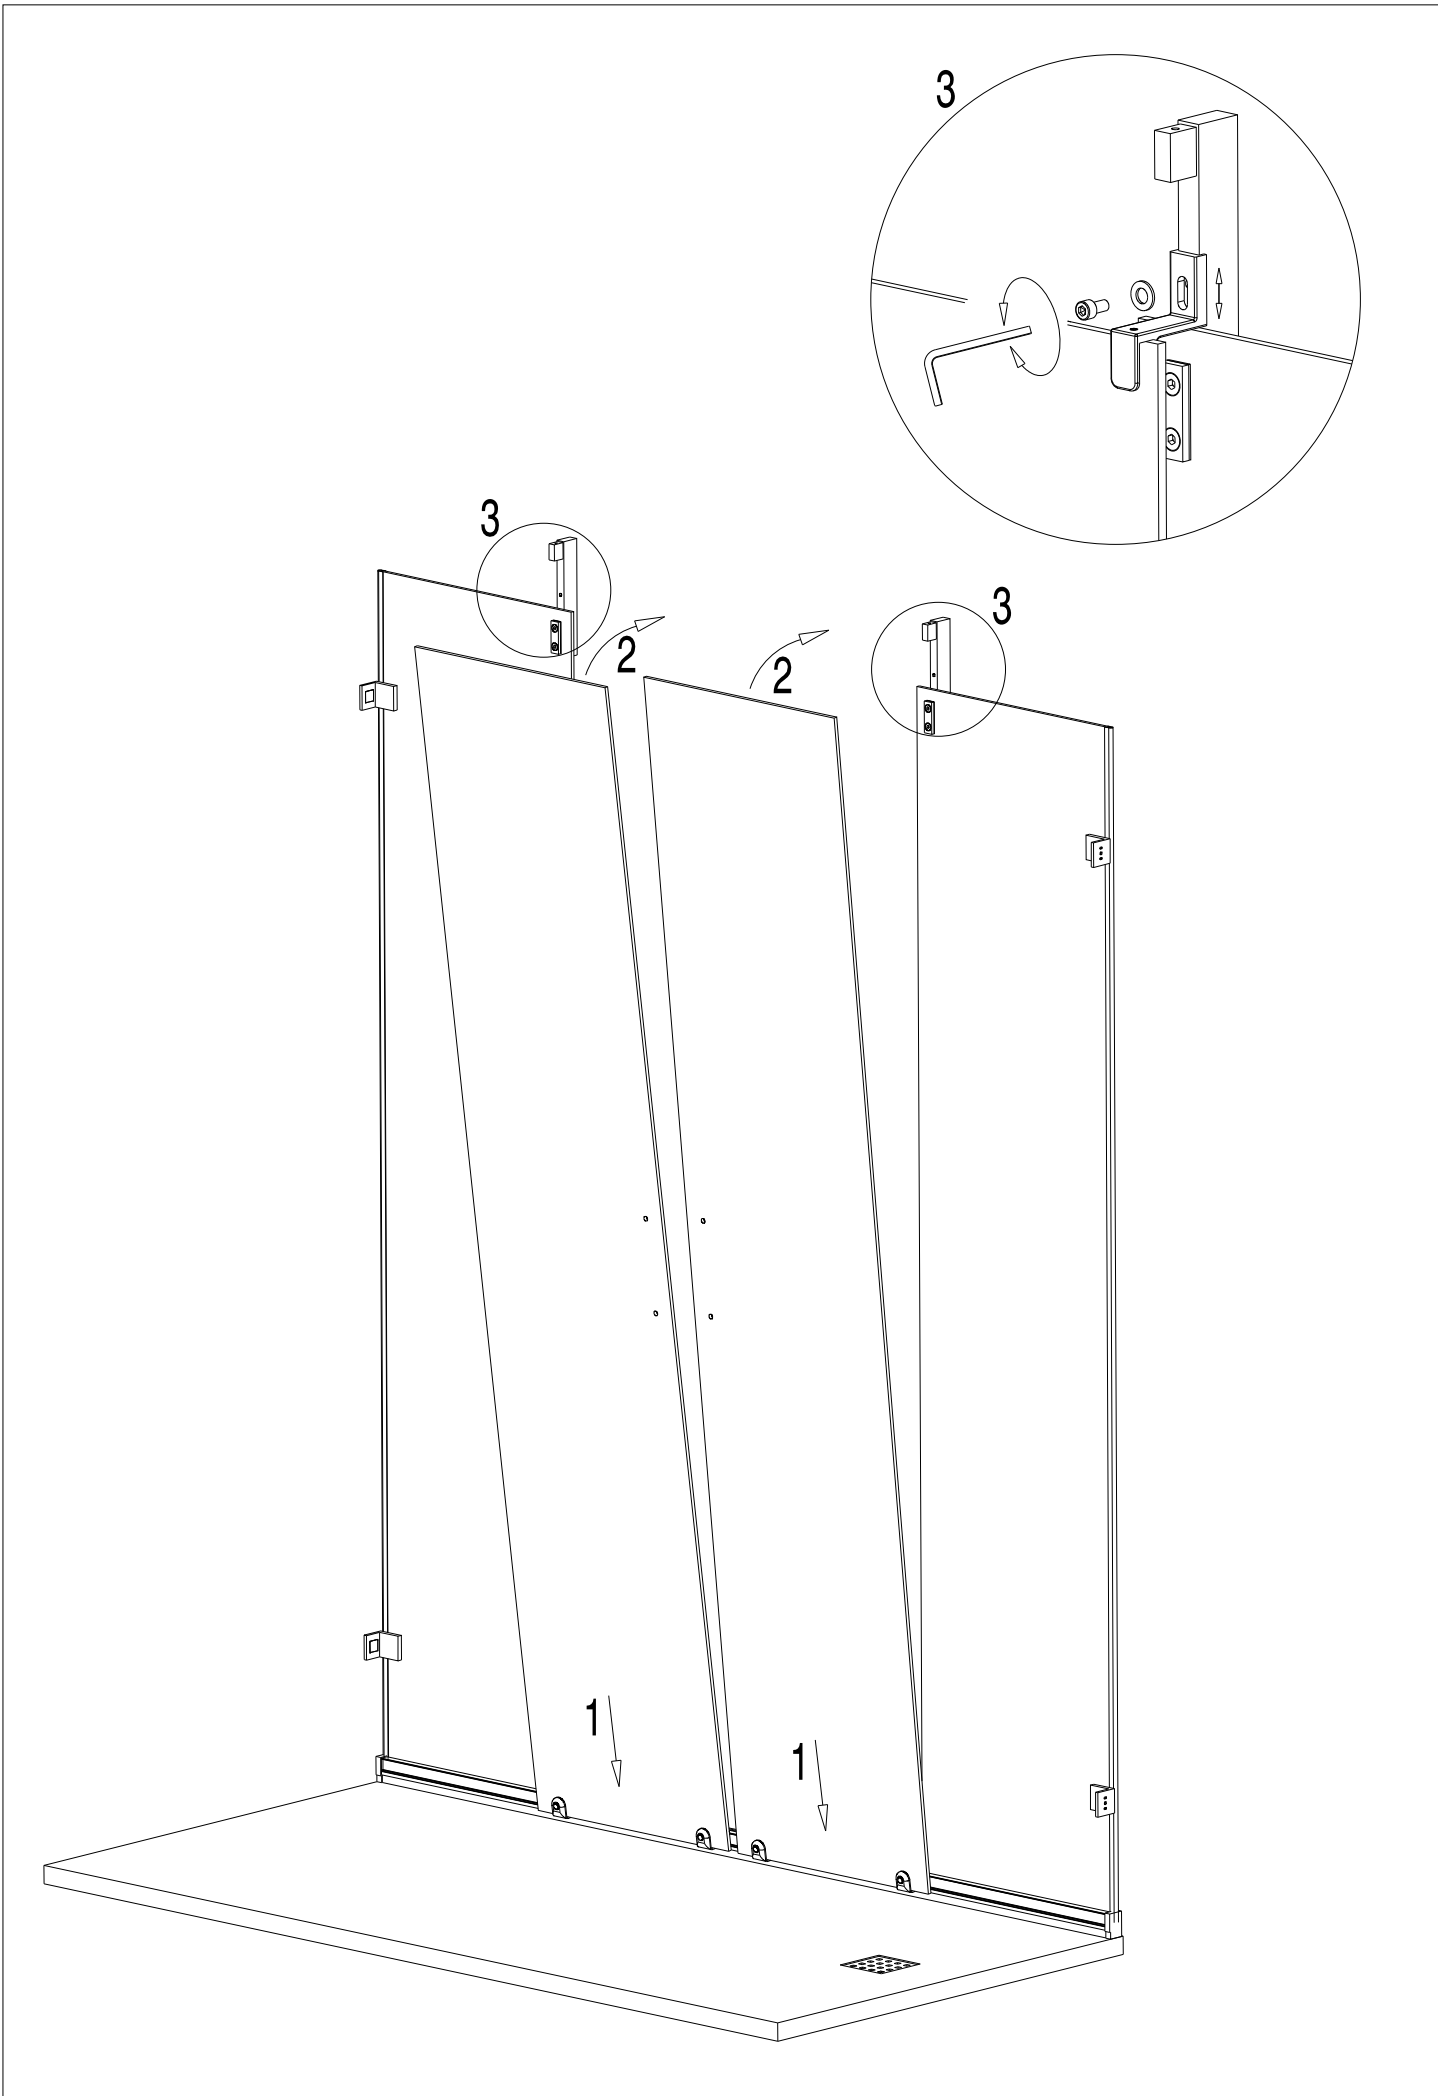

// MAMPARA DE BAÑO // PAROIS DE DOUCHE // SHOWER ENCLOSURE //
// CABINA DOCCIA // DUSCHABTRENNUNG // RESGUARDO DE DUCHE //

SHAWA D26

M-01		1	M-02		1
M-03		2	M-04		4
M-05		4	M-06		4
M-07		2	M-08		4
M-09		2	M-10		4
M-11		2	M-12		1
M-13		4	M-14		2
M-15		2	M-16	 DIN 7985 5x8	2
M-17	 ∅ 6	8	M-18	 DIN 7982 4,2x32	8
M-19	 3,5x16	4			