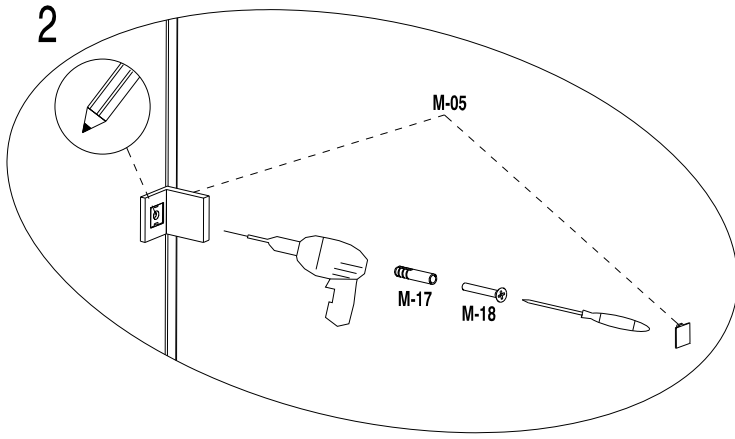

// MAMPARA DE BAÑO // PAROIS DE DOUCHE // SHOWER ENCLOSURE //
// CABINA DOCCIA // DUSCHABTRENNUNG // RESGUARDO DE DUCHE //

SHAWA D26

M-01		1	M-02		1
M-03		2	M-04		4
M-05		4	M-06		4
M-07		2	M-08		4
M-09		2	M-10		4
M-11		2	M-12		1
M-13		4	M-14		2
M-15		2	M-16	 DIN 7985 5x8	2
M-17	 ∅ 6	8	M-18	 DIN 7982 4,2x32	8
M-19	 3,5x16	4			