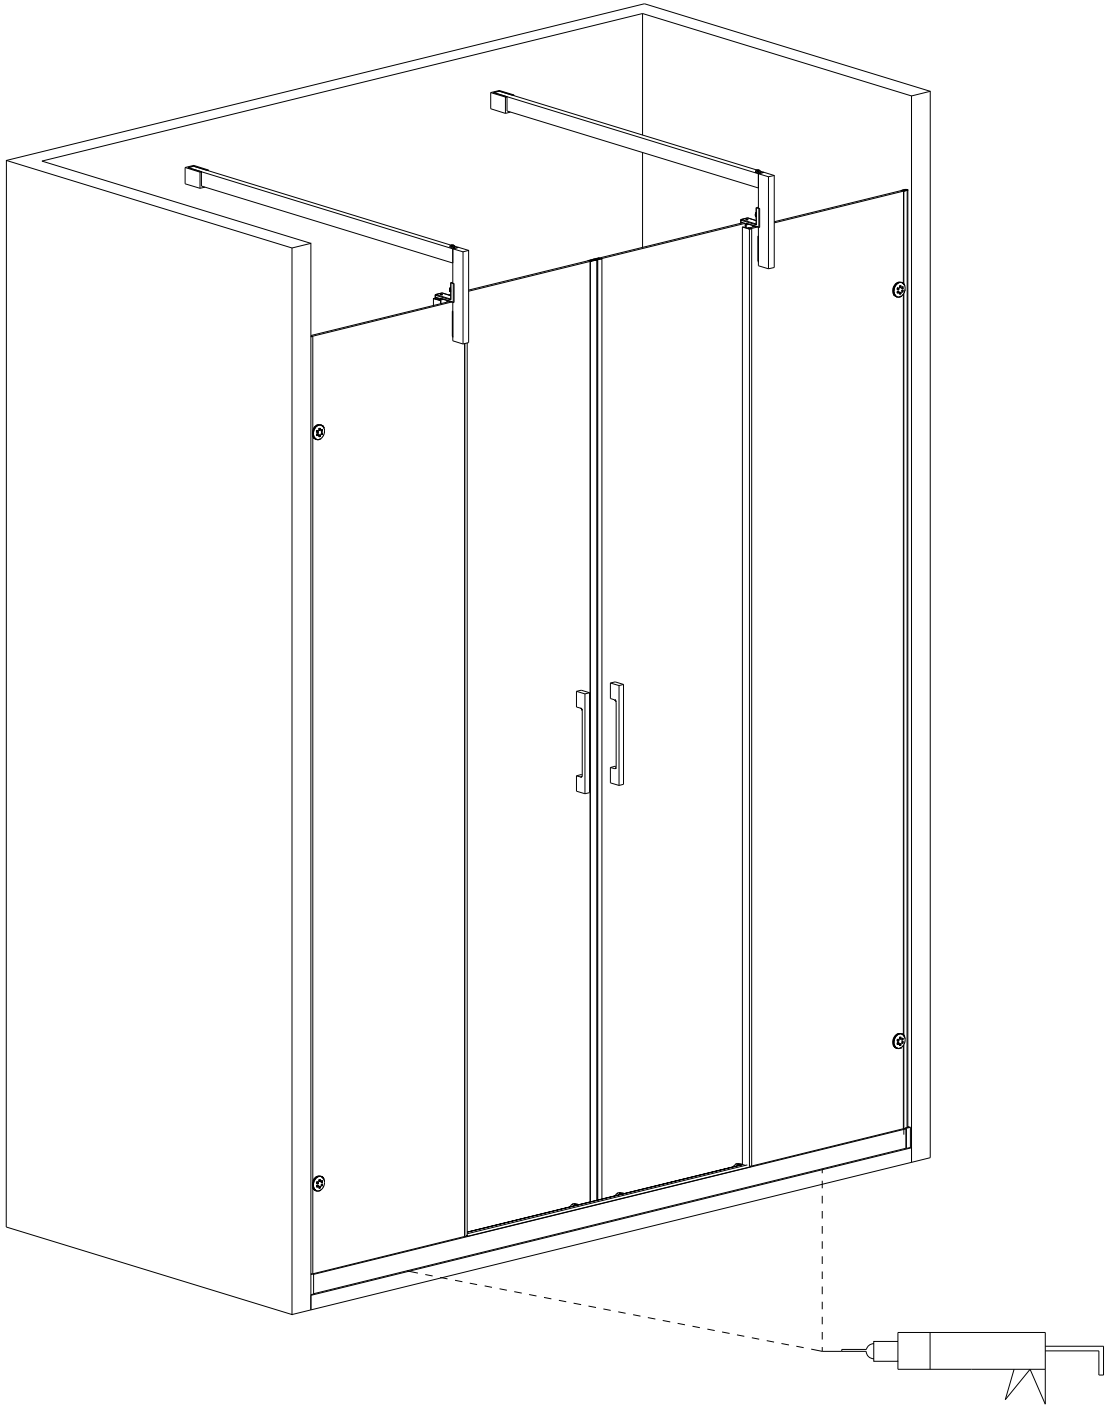

// MAMPARA DE BAÑO // PAROIS DE DOUCHE // SHOWER ENCLOSURE //
// CABINA DOCCIA // DUSCHABTRENNUNG // RESGUARDO DE DUCHE //

SHAWA D26

M-01		1	M-02		1
M-03		2	M-04		4
M-05		4	M-06		4
M-07		2	M-08		4
M-09		2	M-10		4
M-11		2	M-12		1
M-13		4	M-14		2
M-15		2	M-16	 DIN 7985 5x8	2
M-17	 ∅ 6	8	M-18	 DIN 7982 4,2x32	8
M-19	 3,5x16	4			