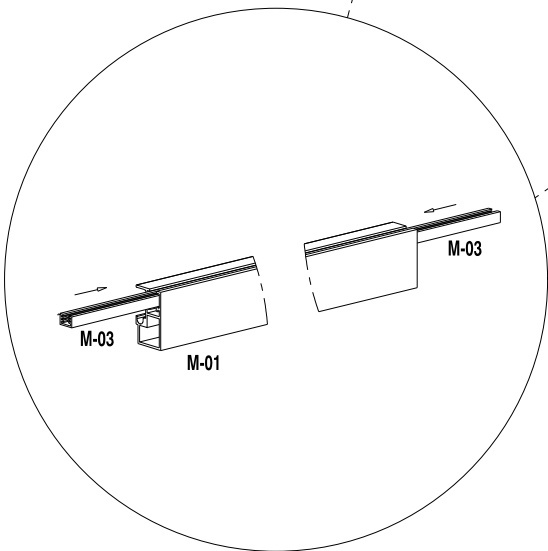

// MAMPARA DE BAÑO // PAROIS DE DOUCHE // SHOWER ENCLOSURE //
// CABINA DOCCIA // DUSCHABTRENNUNG // RESGUARDO DE DUCHE //

SHAWA D26

M-01		1	M-02		1
M-03		2	M-04		4
M-05		4	M-06		4
M-07		2	M-08		4
M-09		2	M-10		4
M-11		2	M-12		1
M-13		4	M-14		2
M-15		2	M-16	 DIN 7985 5x8	2
M-17	 ∅ 6	8	M-18	 DIN 7982 4,2x32	8
M-19	 3,5x16	4			