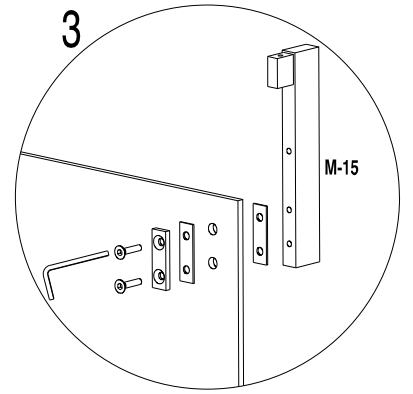

// MAMPARA DE BAÑO // PAROIS DE DOUCHE // SHOWER ENCLOSURE //
// CABINA DOCCIA // DUSCHABTRENNUNG // RESGUARDO DE DUCHE //

SHAWA D26

M-01		1	M-02		1
M-03		2	M-04		4
M-05		4	M-06		4
M-07		2	M-08		4
M-09		2	M-10		4
M-11		2	M-12		1
M-13		4	M-14		2
M-15		2	M-16	 DIN 7985 5x8	2
M-17	 ∅ 6	8	M-18	 DIN 7982 4,2x32	8
M-19	 3,5x16	4			