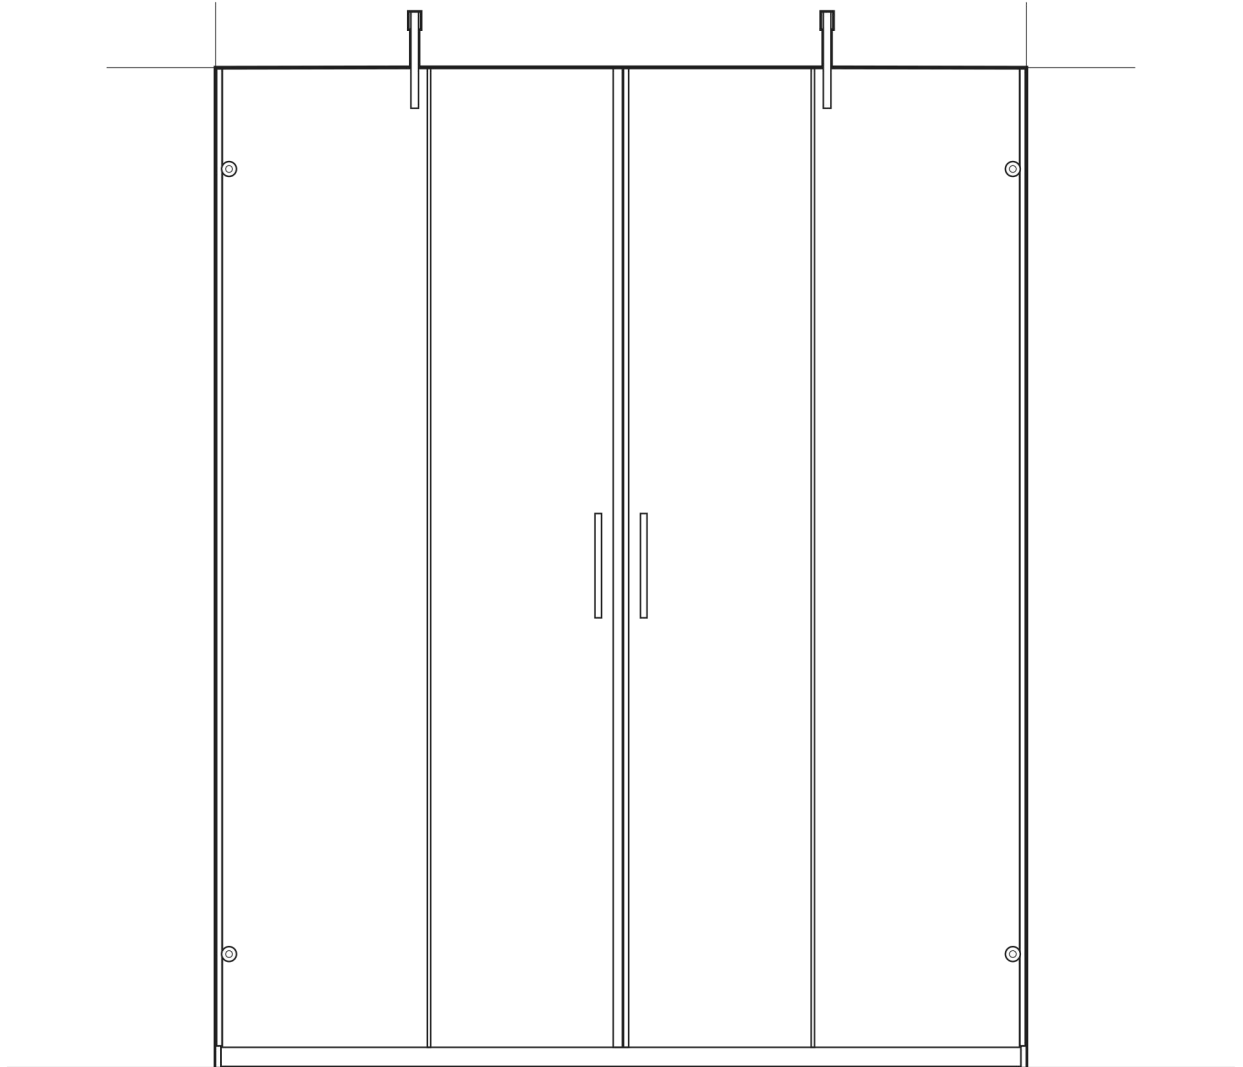

// MAMPARA DE BAÑO // PAROIS DE DOUCHE // SHOWER ENCLOSURE //
// CABINA DOCCIA // DUSCHABTRENNUNG // RESGUARDO DE DUCHE //

SHAWA D26

M-01		1	M-02		1
M-03		2	M-04		4
M-05		4	M-06		4
M-07		2	M-08		4
M-09		2	M-10		4
M-11		2	M-12		1
M-13		4	M-14		2
M-15		2	M-16	 DIN 7985 5x8	2
M-17	 ∅ 6	8	M-18	 DIN 7982 4,2x32	8
M-19	 3,5x16	4			