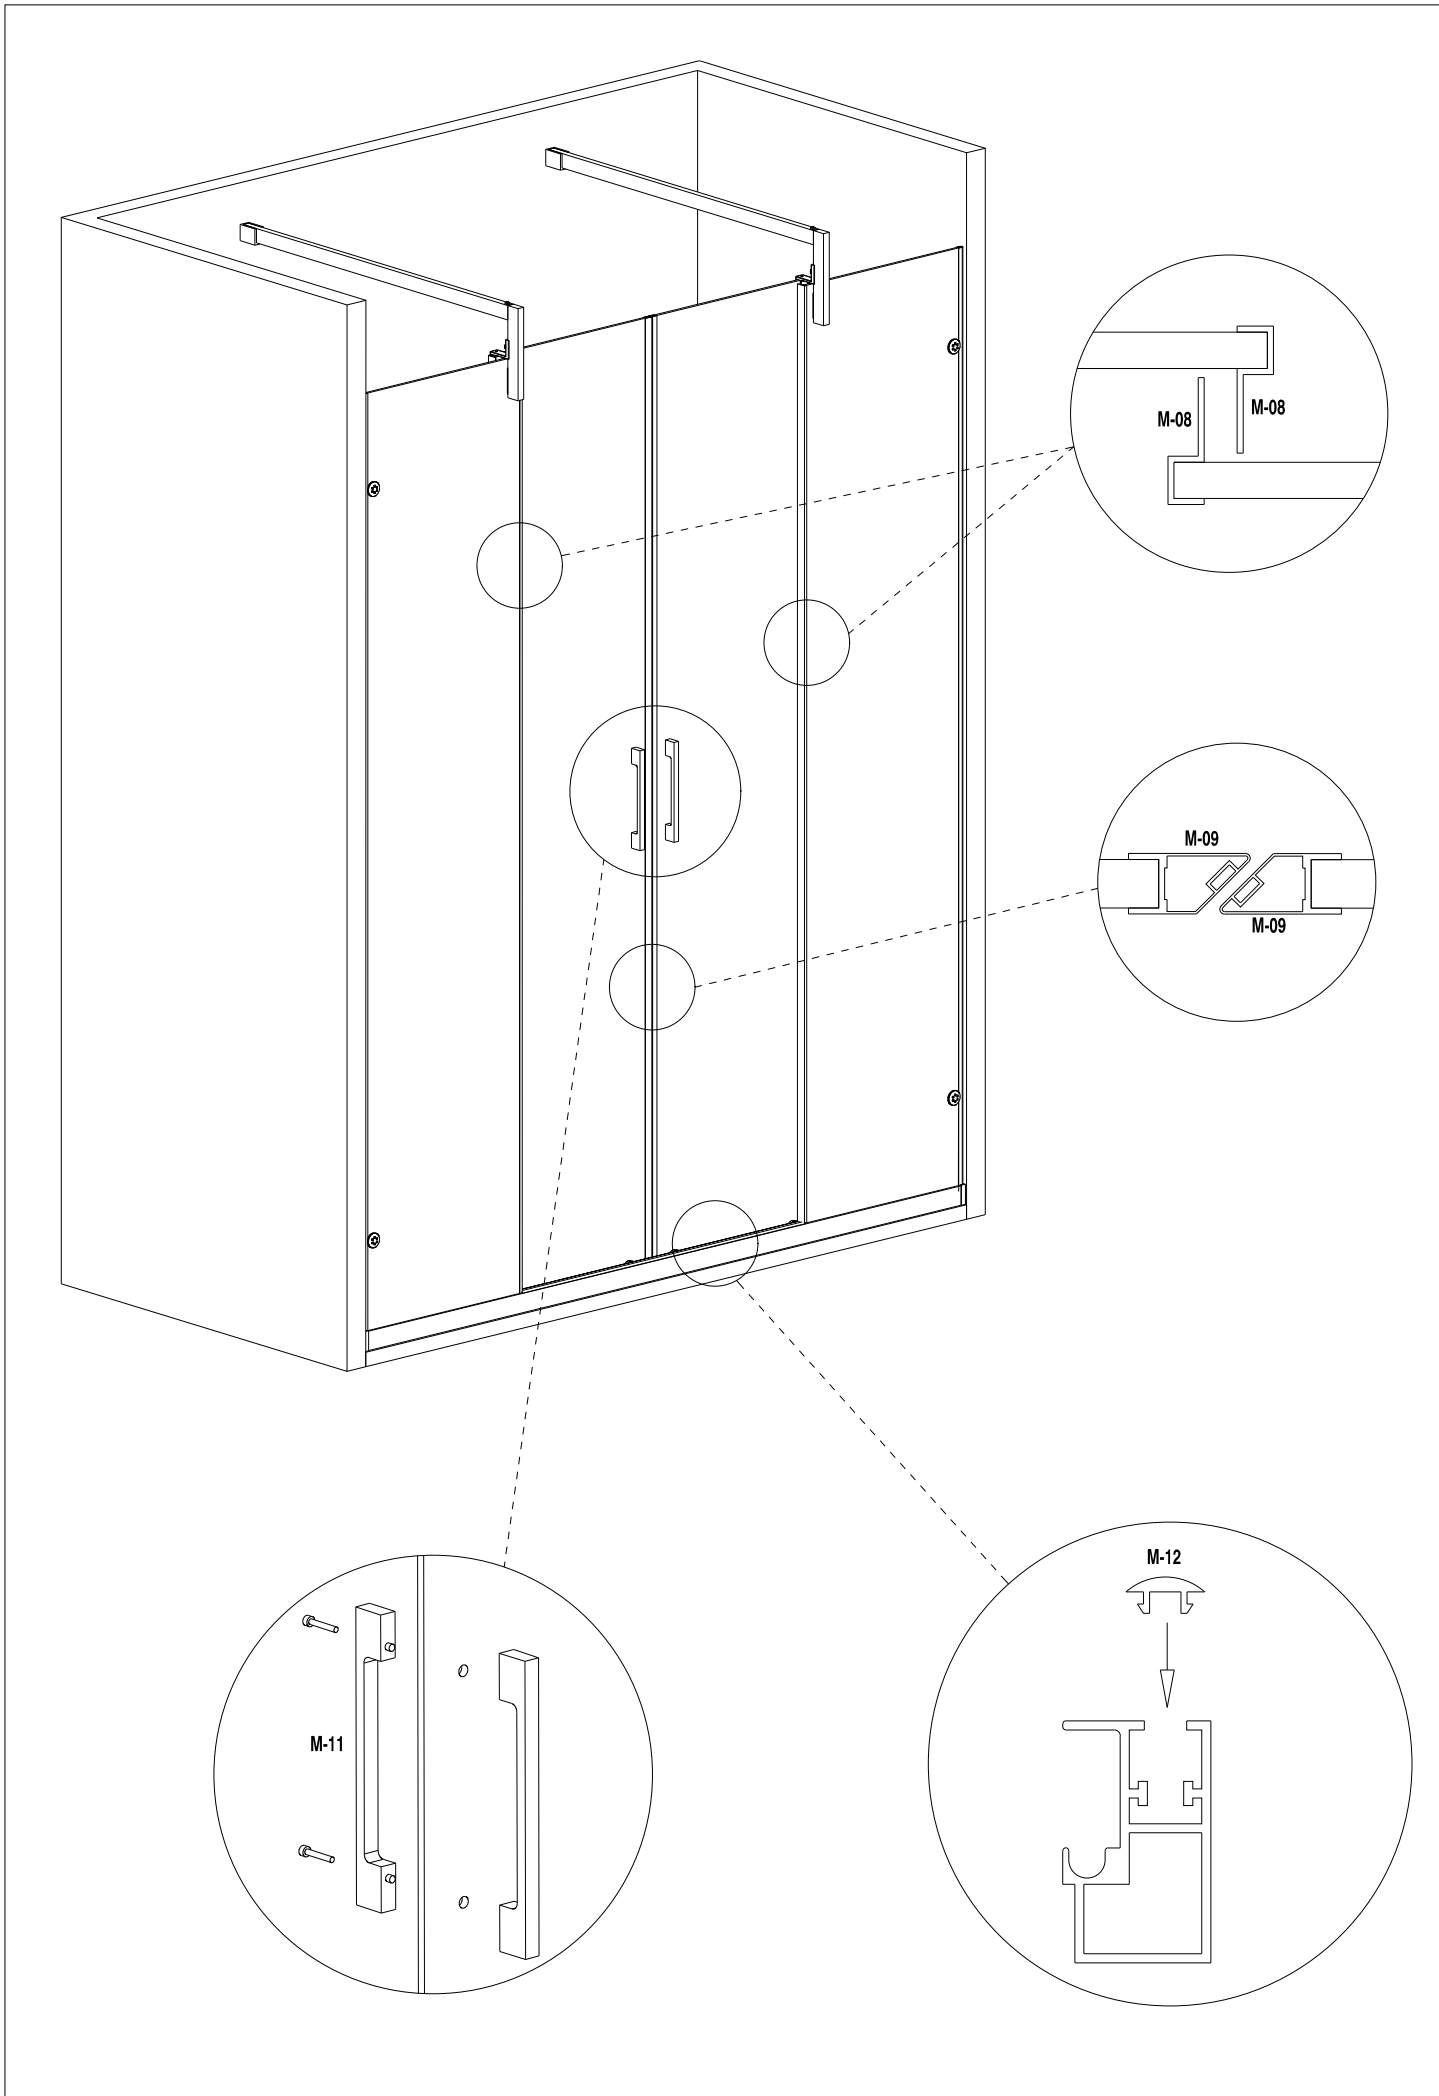

// MAMPARA DE BAÑO // PAROIS DE DOUCHE // SHOWER ENCLOSURE //
// CABINA DOCCIA // DUSCHABTRENNUNG // RESGUARDO DE DUCHE //

SHAWA D26

M-01		1	M-02		1
M-03		2	M-04		4
M-05		4	M-06		4
M-07		2	M-08		4
M-09		2	M-10		4
M-11		2	M-12		1
M-13		4	M-14		2
M-15		2	M-16	 DIN 7985 5x8	2
M-17	 ∅ 6	8	M-18	 DIN 7982 4,2x32	8
M-19	 3,5x16	4			