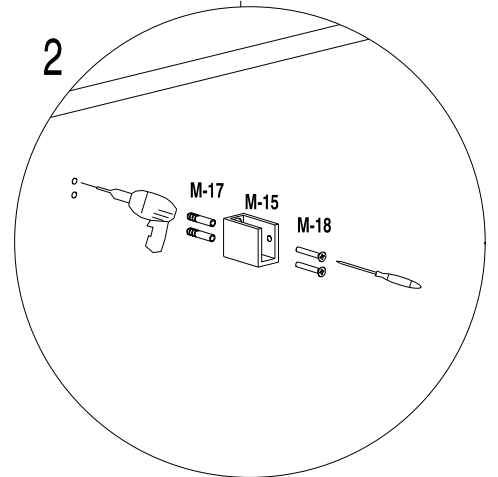

// MAMPARA DE BAÑO // PAROIS DE DOUCHE // SHOWER ENCLOSURE //
// CABINA DOCCIA // DUSCHABTRENNUNG // RESGUARDO DE DUCHE //

SHAWA D26

M-01		1	M-02		1
M-03		2	M-04		4
M-05		4	M-06		4
M-07		2	M-08		4
M-09		2	M-10		4
M-11		2	M-12		1
M-13		4	M-14		2
M-15		2	M-16	 DIN 7985 5x8	2
M-17	 ∅ 6	8	M-18	 DIN 7982 4,2x32	8
M-19	 3,5x16	4			