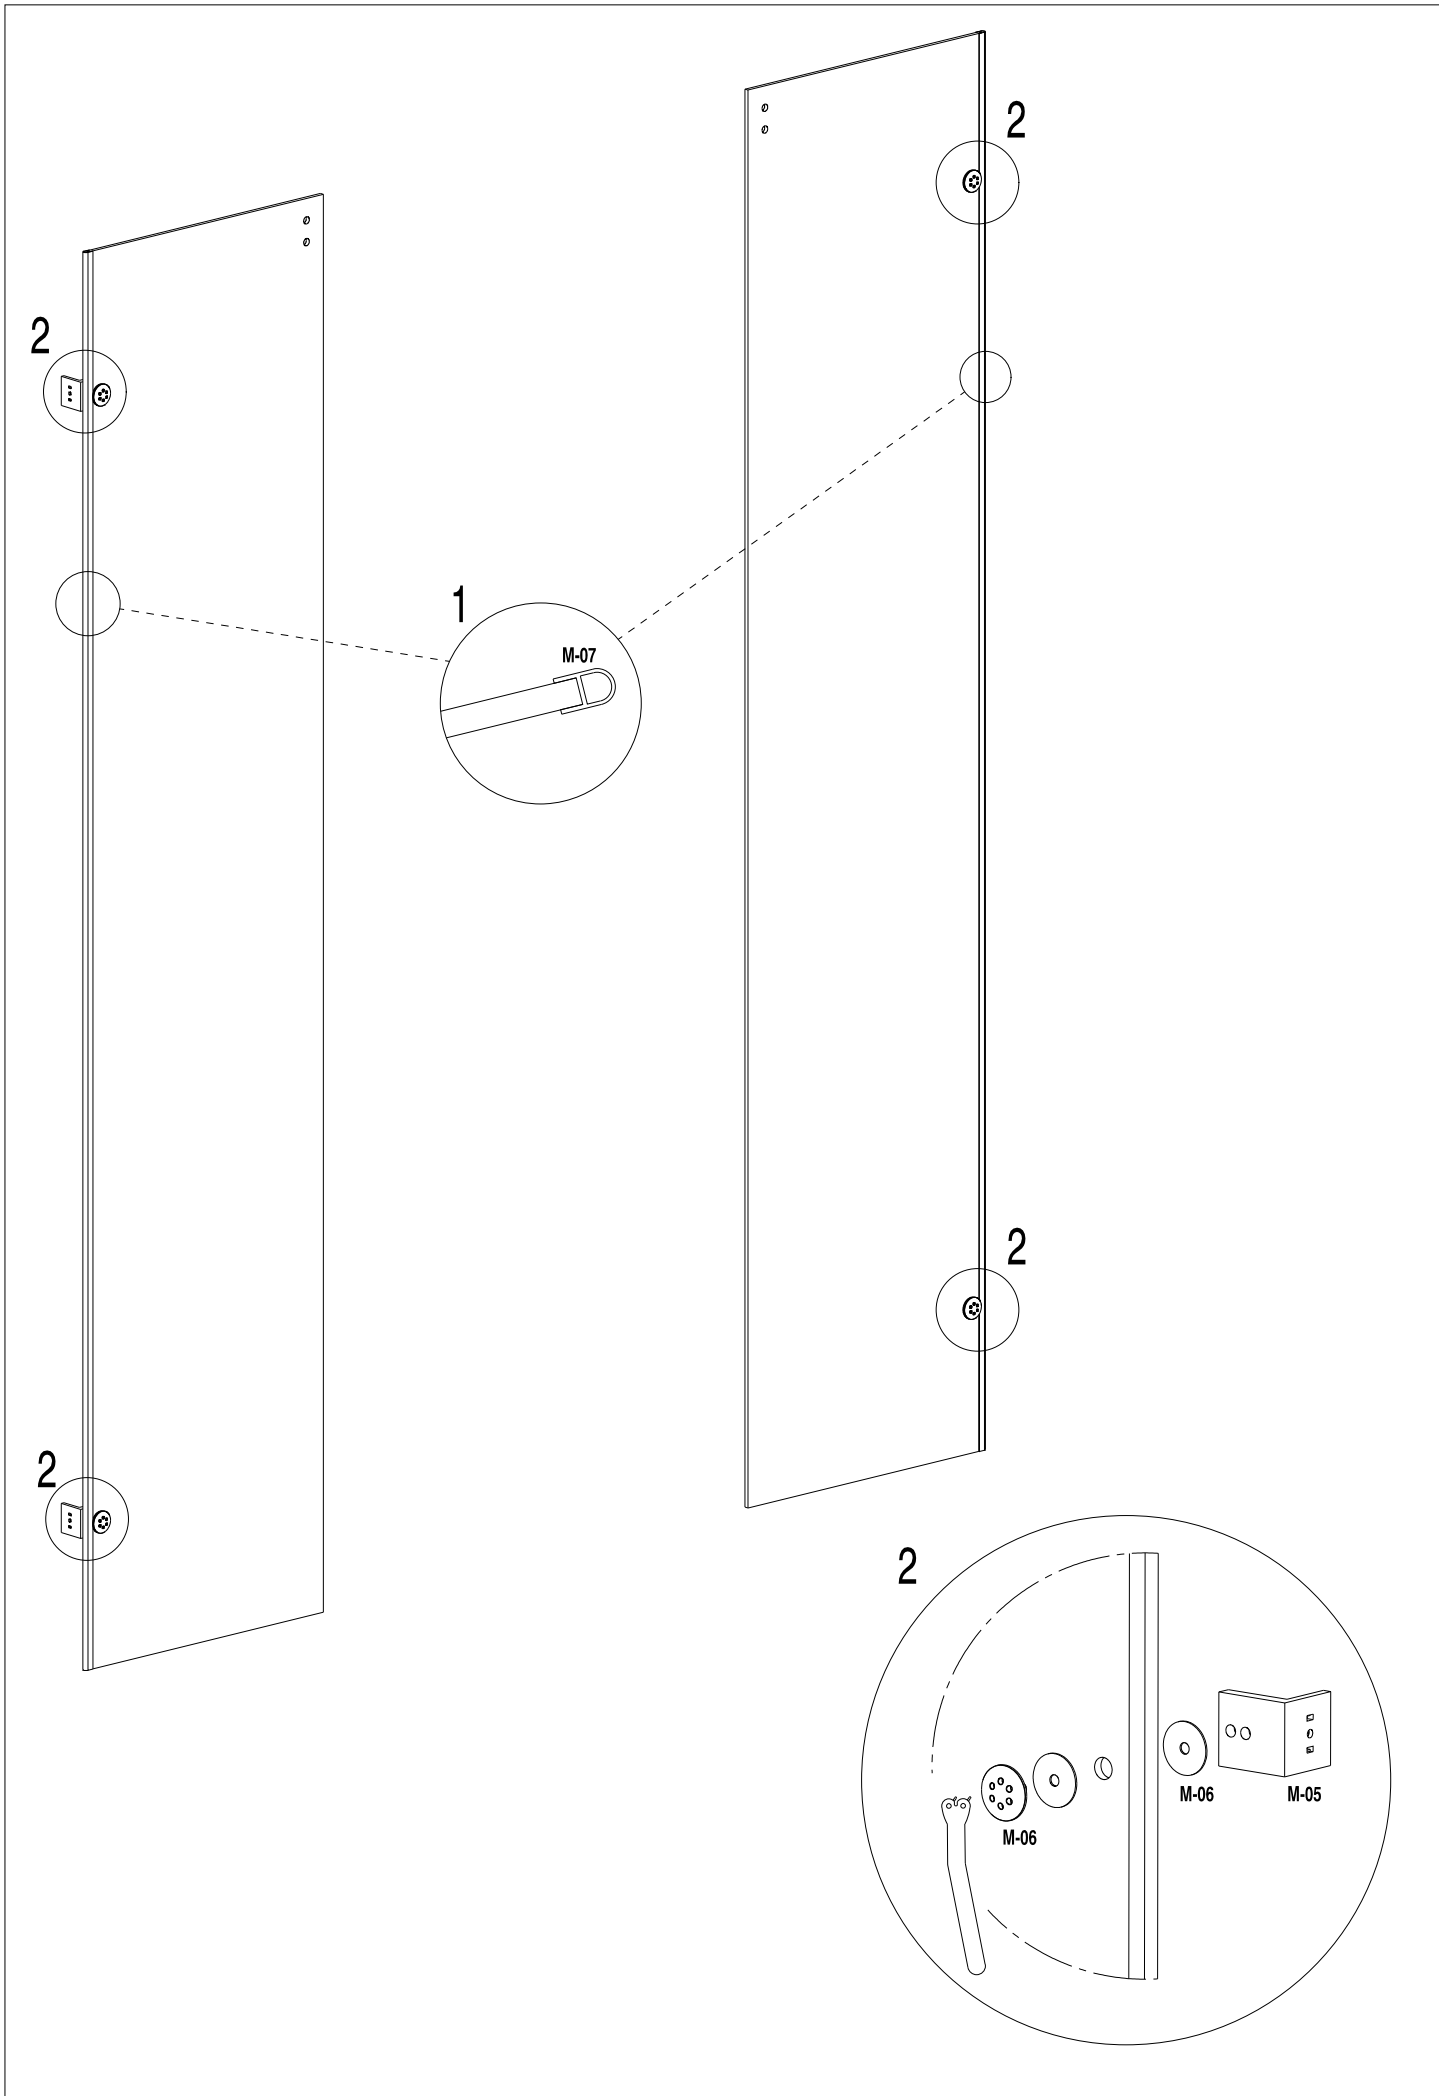

// MAMPARA DE BAÑO // PAROIS DE DOUCHE // SHOWER ENCLOSURE //
// CABINA DOCCIA // DUSCHABTRENNUNG // RESGUARDO DE DUCHE //

SHAWA D26

M-01		1	M-02		1
M-03		2	M-04		4
M-05		4	M-06		4
M-07		2	M-08		4
M-09		2	M-10		4
M-11		2	M-12		1
M-13		4	M-14		2
M-15		2	M-16	 DIN 7985 5x8	2
M-17	 ∅ 6	8	M-18	 DIN 7982 4,2x32	8
M-19	 3,5x16	4			