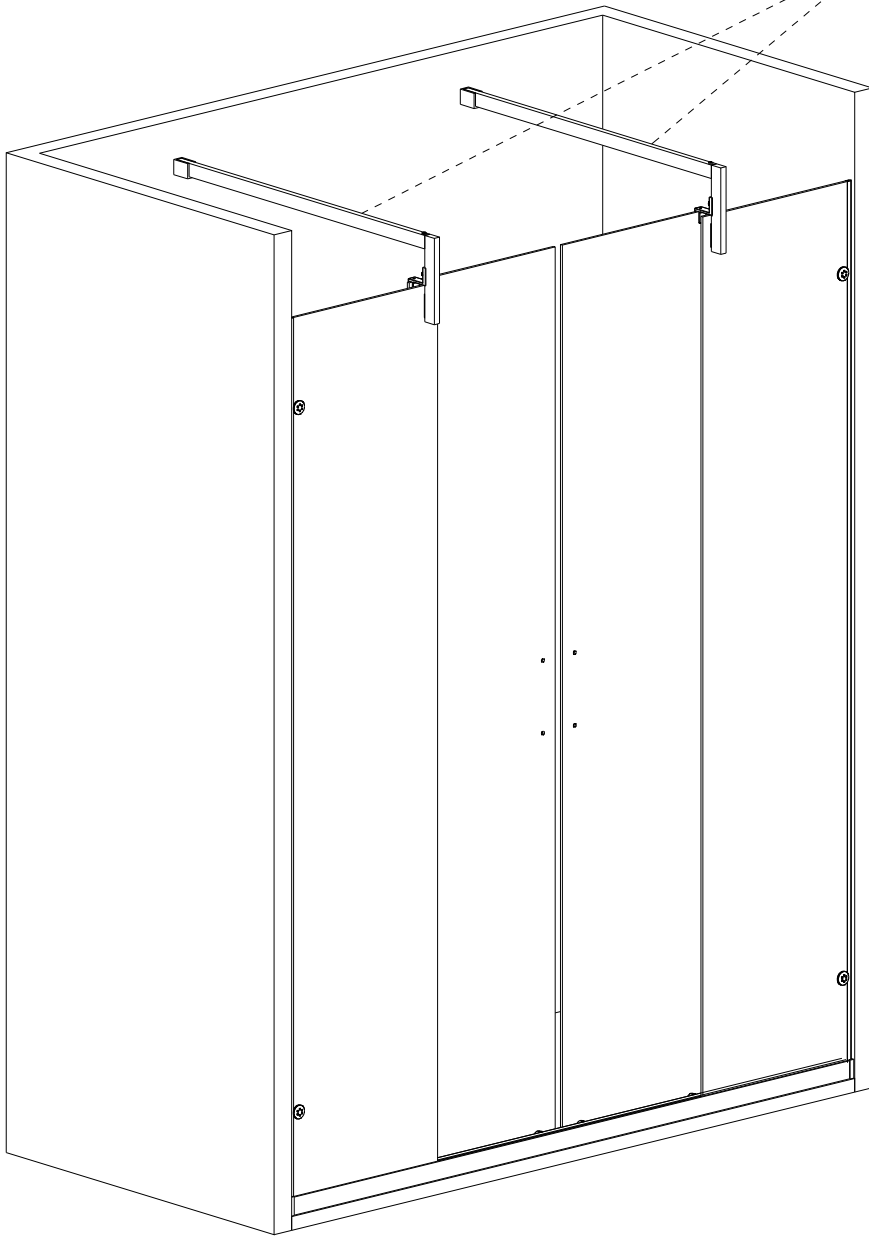

// MAMPARA DE BAÑO // PAROIS DE DOUCHE // SHOWER ENCLOSURE //
// CABINA DOCCIA // DUSCHABTRENNUNG // RESGUARDO DE DUCHE //

SHAWA D26

M-01		1	M-02		1
M-03		2	M-04		4
M-05		4	M-06		4
M-07		2	M-08		4
M-09		2	M-10		4
M-11		2	M-12		1
M-13		4	M-14		2
M-15		2	M-16	 DIN 7985 5x8	2
M-17	 ∅ 6	8	M-18	 DIN 7982 4,2x32	8
M-19	 3,5x16	4			