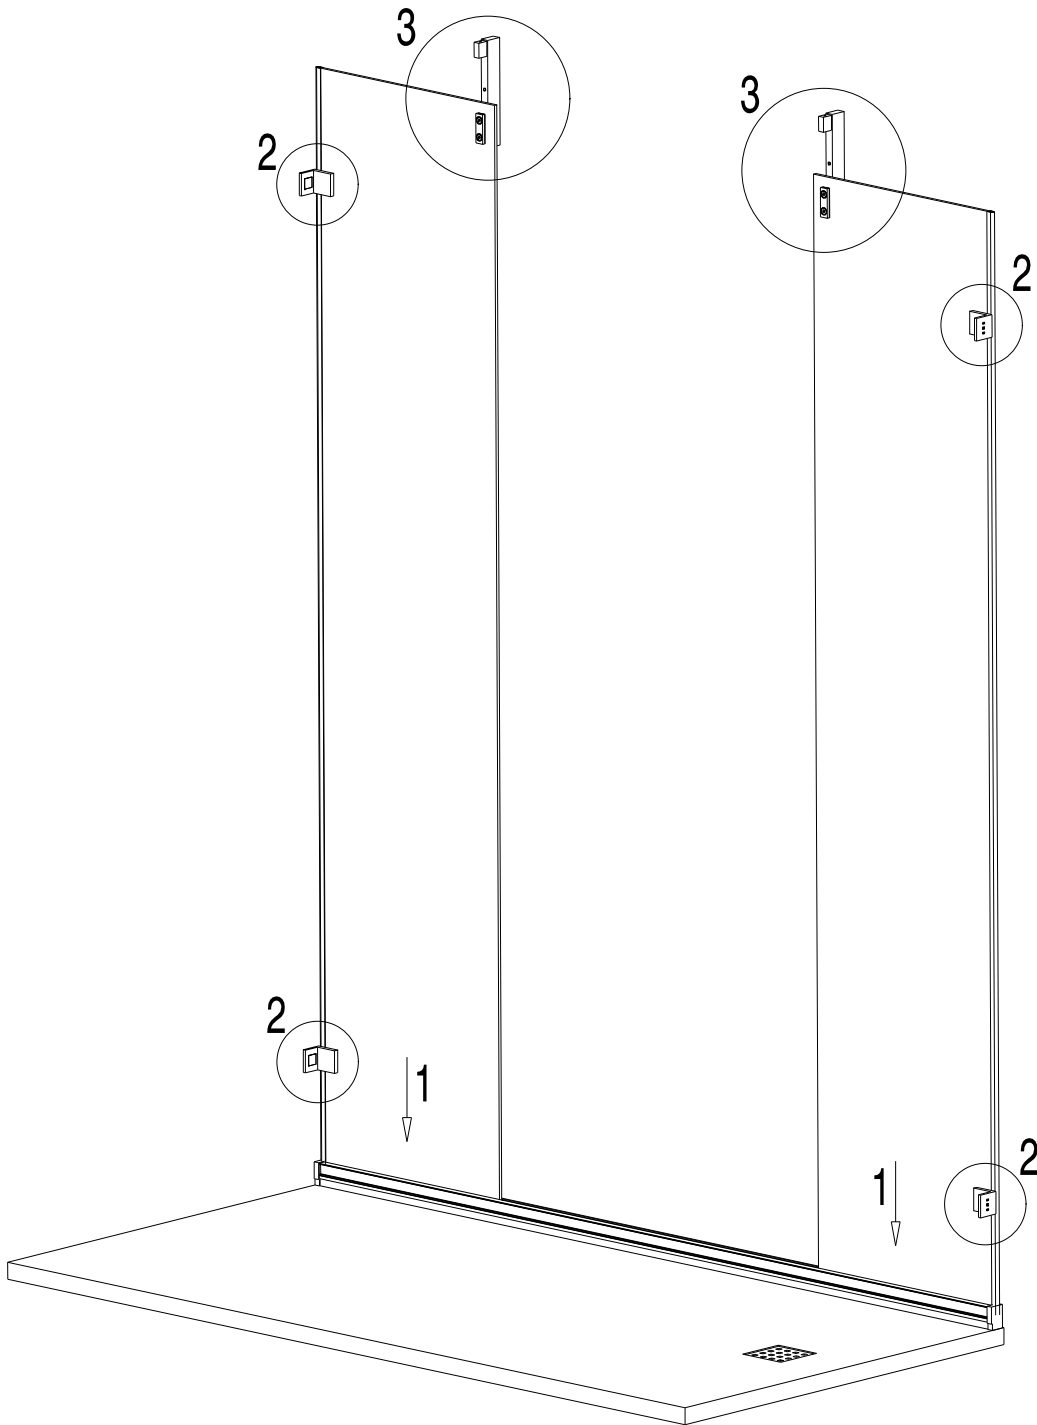

// MAMPARA DE BAÑO // PAROIS DE DOUCHE // SHOWER ENCLOSURE //
// CABINA DOCCIA // DUSCHABTRENNUNG // RESGUARDO DE DUCHE //

SHAWA D26

M-01		1	M-02		1
M-03		2	M-04		4
M-05		4	M-06		4
M-07		2	M-08		4
M-09		2	M-10		4
M-11		2	M-12		1
M-13		4	M-14		2
M-15		2	M-16	 DIN 7985 5x8	2
M-17	 ∅ 6	8	M-18	 DIN 7982 4,2x32	8
M-19	 3,5x16	4			