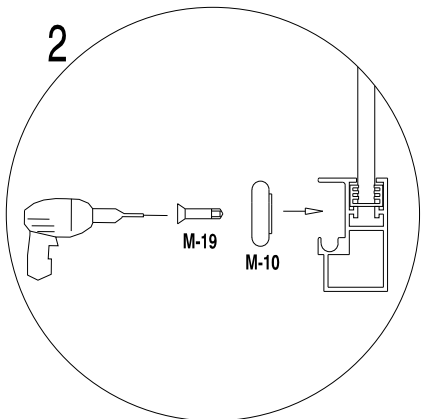

// MAMPARA DE BAÑO // PAROIS DE DOUCHE // SHOWER ENCLOSURE //
// CABINA DOCCIA // DUSCHABTRENNUNG // RESGUARDO DE DUCHE //

SHAWA D26

M-01		1	M-02		1
M-03		2	M-04		4
M-05		4	M-06		4
M-07		2	M-08		4
M-09		2	M-10		4
M-11		2	M-12		1
M-13		4	M-14		2
M-15		2	M-16	 DIN 7985 5x8	2
M-17	 ∅ 6	8	M-18	 DIN 7982 4,2x32	8
M-19	 3,5x16	4			