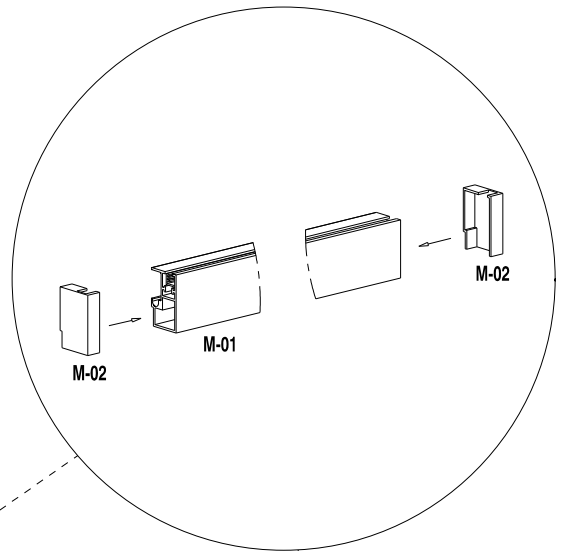

// MAMPARA DE BAÑO // PAROIS DE DOUCHE // SHOWER ENCLOSURE //
// CABINA DOCCIA // DUSCHABTRENNUNG // RESGUARDO DE DUCHE //

SHAWA D26

M-01		1	M-02		1
M-03		2	M-04		4
M-05		4	M-06		4
M-07		2	M-08		4
M-09		2	M-10		4
M-11		2	M-12		1
M-13		4	M-14		2
M-15		2	M-16	 DIN 7985 5x8	2
M-17	 ∅ 6	8	M-18	 DIN 7982 4,2x32	8
M-19	 3,5x16	4			