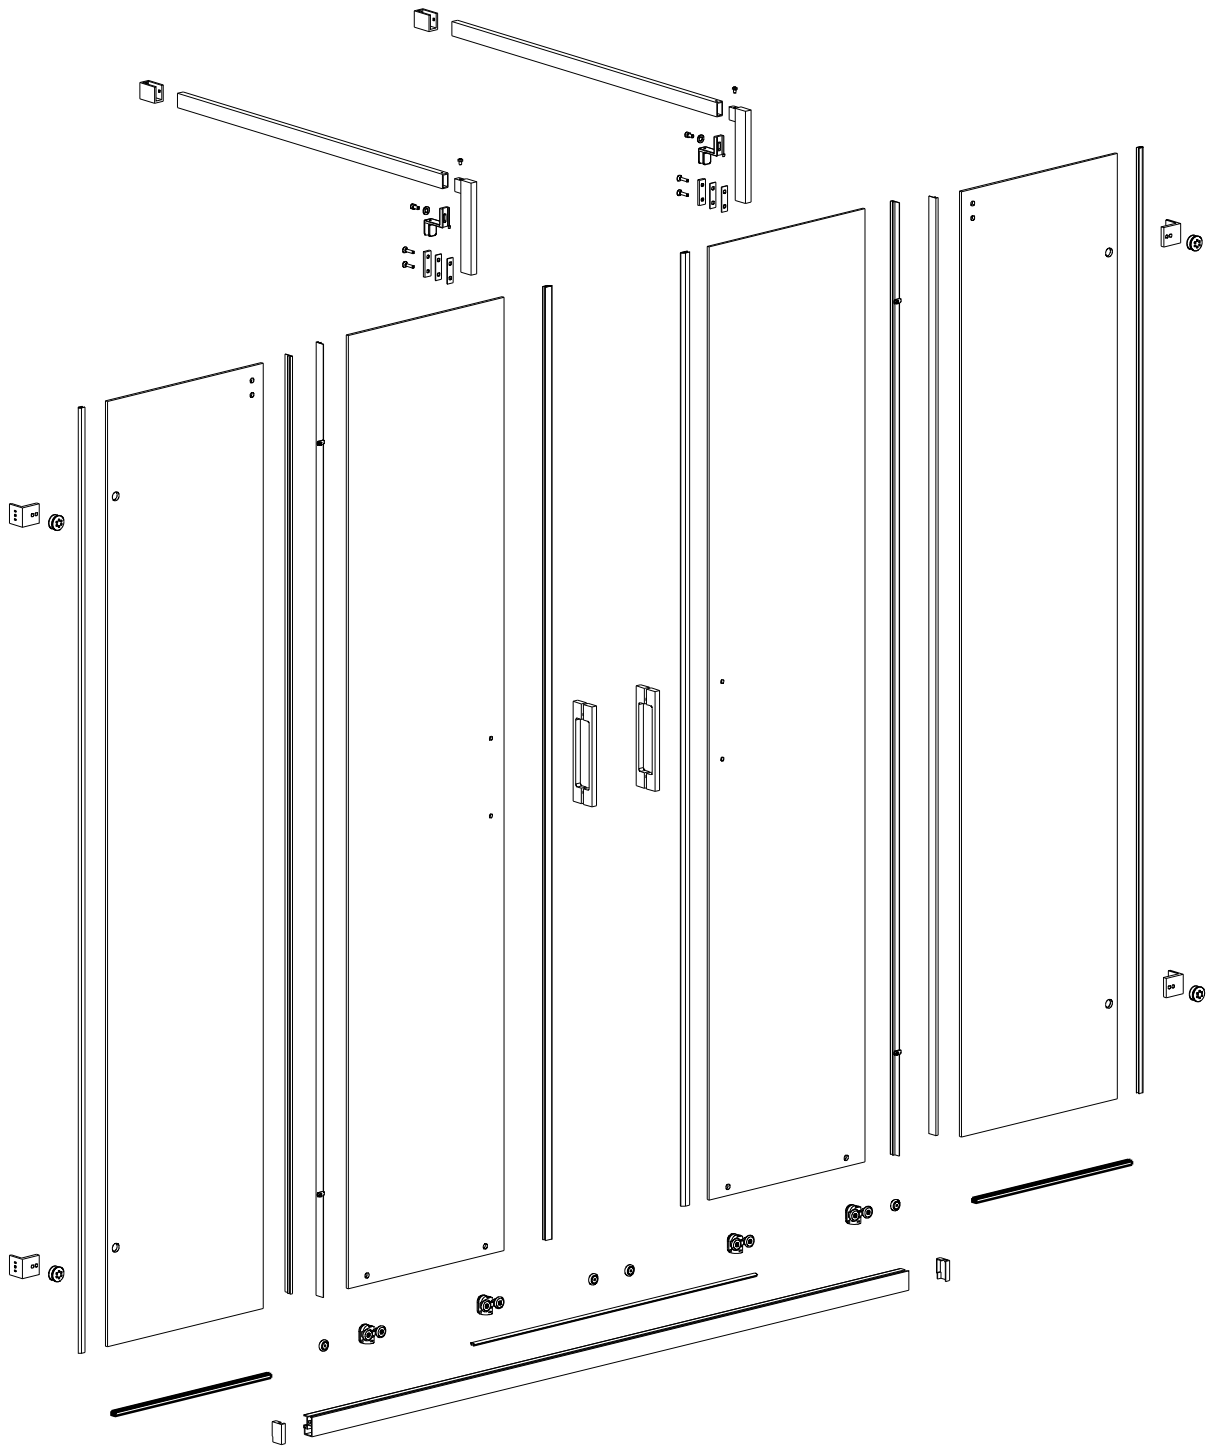

// MAMPARA DE BAÑO // PAROIS DE DOUCHE // SHOWER ENCLOSURE //
// CABINA DOCCIA // DUSCHABTRENNUNG // RESGUARDO DE DUCHE //

SHAWA D26

M-01		1	M-02		1
M-03		2	M-04		4
M-05		4	M-06		4
M-07		2	M-08		4
M-09		2	M-10		4
M-11		2	M-12		1
M-13		4	M-14		2
M-15		2	M-16	 DIN 7985 5x8	2
M-17	 ∅ 6	8	M-18	 DIN 7982 4,2x32	8
M-19	 3,5x16	4			