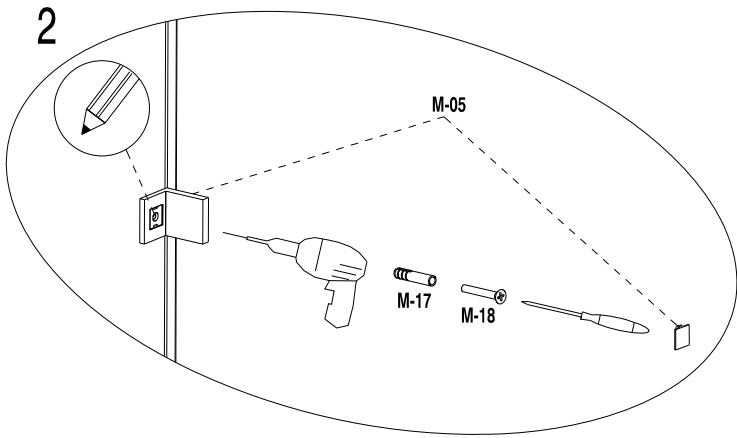

// MAMPARA DE BAÑO // PAROIS DE DOUCHE // SHOWER  
ENCLOSURE // // CABINA DOCCIA // DUSCHABTRENNUNG // RESGUARDO  
DE DUCHE //

## SHAWA D23

(ES)  
(FR)  
(EN)  
(IT)  
(DE)  
(PT)

M-01		1	M-02		1
M-03		1	M-04		2
M-05		2	M-06		2
M-07		2	M-08		2
M-09		1	M-10		1
M-11		1	M-12		1
M-13		2	M-14		1
M-15		1	M-16	 DIN 7985 5x8	1
M-17	 ∅6	4	M-18	 DIN 7982 4,2x32	4
M-19	 3,5x16	1	M-20		1