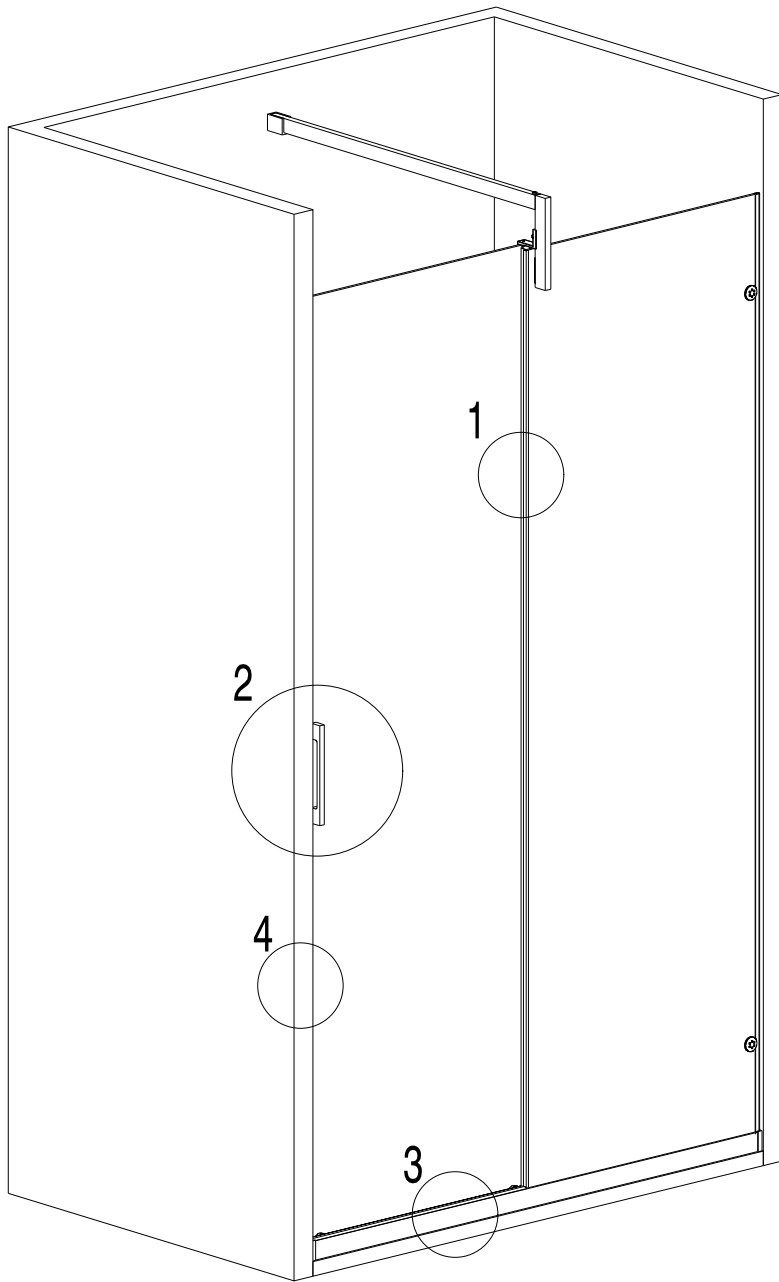

// MAMPARA DE BAÑO // PAROIS DE DOUCHE // SHOWER  
ENCLOSURE // // CABINA DOCCIA // DUSCHABTRENNUNG // RESGUARDO  
DE DUCHE //

## SHAWA D23

(ES)  
(FR)  
(EN)  
(IT)  
(DE)  
(PT)

M-01		1	M-02		1
M-03		1	M-04		2
M-05		2	M-06		2
M-07		2	M-08		2
M-09		1	M-10		1
M-11		1	M-12		1
M-13		2	M-14		1
M-15		1	M-16	 DIN 7985 5x8	1
M-17	 ∅6	4	M-18	 DIN 7982 4,2x32	4
M-19	 3,5x16	1	M-20		1