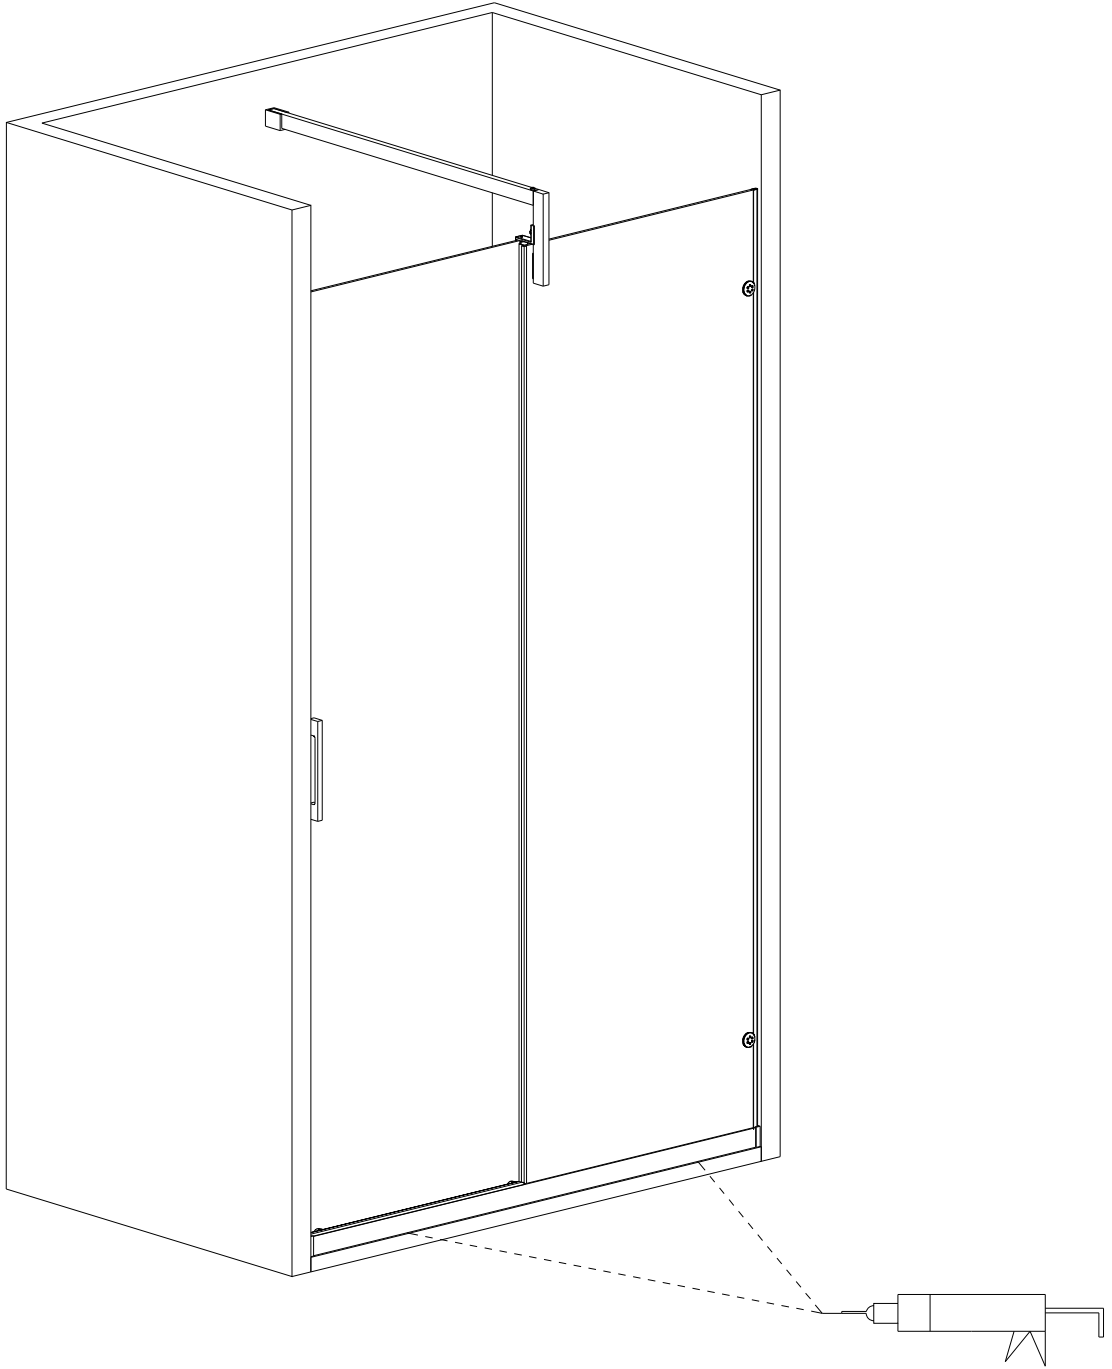

// MAMPARA DE BAÑO // PAROIS DE DOUCHE // SHOWER  
ENCLOSURE // // CABINA DOCCIA // DUSCHABTRENNUNG // RESGUARDO  
DE DUCHE //

## SHAWA D23

(ES)  
(FR)  
(EN)  
(IT)  
(DE)  
(PT)

M-01		1	M-02		1
M-03		1	M-04		2
M-05		2	M-06		2
M-07		2	M-08		2
M-09		1	M-10		1
M-11		1	M-12		1
M-13		2	M-14		1
M-15		1	M-16	 DIN 7985 5x8	1
M-17	 ∅6	4	M-18	 DIN 7982 4,2x32	4
M-19	 3,5x16	1	M-20		1