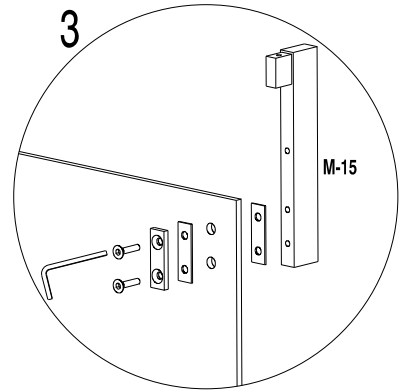

// MAMPARA DE BAÑO // PAROIS DE DOUCHE // SHOWER  
ENCLOSURE // // CABINA DOCCIA // DUSCHABTRENNUNG // RESGUARDO  
DE DUCHE //

## SHAWA D23

(ES)  
(FR)  
(EN)  
(IT)  
(DE)  
(PT)

M-01		1	M-02		1
M-03		1	M-04		2
M-05		2	M-06		2
M-07		2	M-08		2
M-09		1	M-10		1
M-11		1	M-12		1
M-13		2	M-14		1
M-15		1	M-16	 DIN 7985 5x8	1
M-17	 ∅6	4	M-18	 DIN 7982 4,2x32	4
M-19	 3,5x16	1	M-20		1