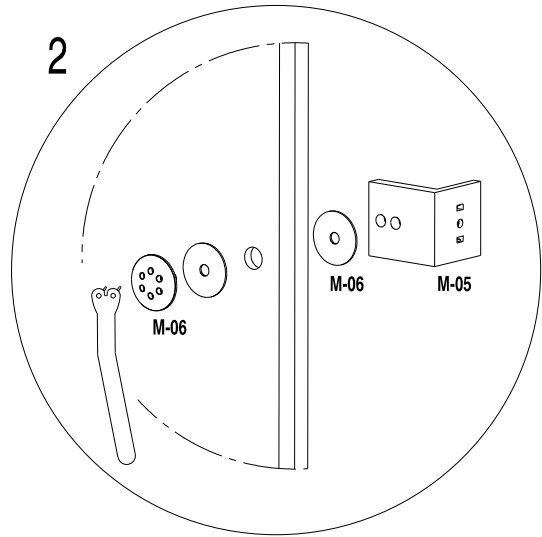

// MAMPARA DE BAÑO // PAROIS DE DOUCHE // SHOWER  
ENCLOSURE // // CABINA DOCCIA // DUSCHABTRENNUNG // RESGUARDO  
DE DUCHE //

## SHAWA D23

(ES)  
(FR)  
(EN)  
(IT)  
(DE)  
(PT)

M-01		1	M-02		1
M-03		1	M-04		2
M-05		2	M-06		2
M-07		2	M-08		2
M-09		1	M-10		1
M-11		1	M-12		1
M-13		2	M-14		1
M-15		1	M-16	 DIN 7985 5x8	1
M-17	 ∅6	4	M-18	 DIN 7982 4,2x32	4
M-19	 3,5x16	1	M-20		1