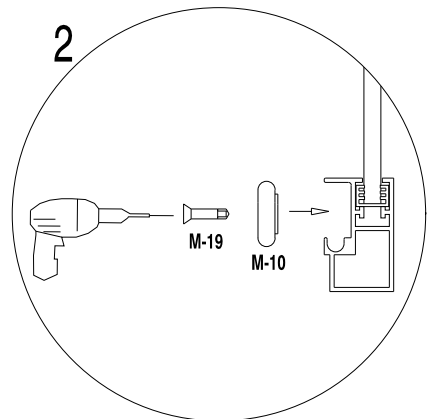

// MAMPARA DE BAÑO // PAROIS DE DOUCHE // SHOWER  
ENCLOSURE // // CABINA DOCCIA // DUSCHABTRENNUNG // RESGUARDO  
DE DUCHE //

## SHAWA D23

(ES)  
(FR)  
(EN)  
(IT)  
(DE)  
(PT)

M-01		1	M-02		1
M-03		1	M-04		2
M-05		2	M-06		2
M-07		2	M-08		2
M-09		1	M-10		1
M-11		1	M-12		1
M-13		2	M-14		1
M-15		1	M-16	 DIN 7985 5x8	1
M-17	 ∅6	4	M-18	 DIN 7982 4,2x32	4
M-19	 3,5x16	1	M-20		1