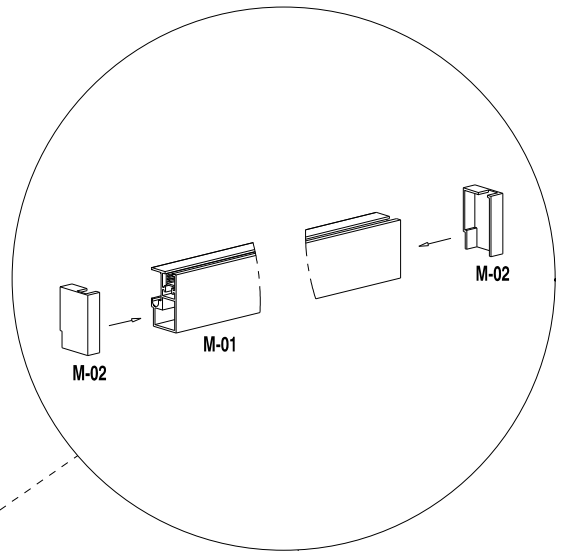

// MAMPARA DE BAÑO // PAROIS DE DOUCHE // SHOWER  
ENCLOSURE // // CABINA DOCCIA // DUSCHABTRENNUNG // RESGUARDO  
DE DUCHE //

## SHAWA D23

(ES)  
(FR)  
(EN)  
(IT)  
(DE)  
(PT)

M-01		1	M-02		1
M-03		1	M-04		2
M-05		2	M-06		2
M-07		2	M-08		2
M-09		1	M-10		1
M-11		1	M-12		1
M-13		2	M-14		1
M-15		1	M-16	 DIN 7985 5x8	1
M-17	 ∅6	4	M-18	 DIN 7982 4,2x32	4
M-19	 3,5x16	1	M-20		1