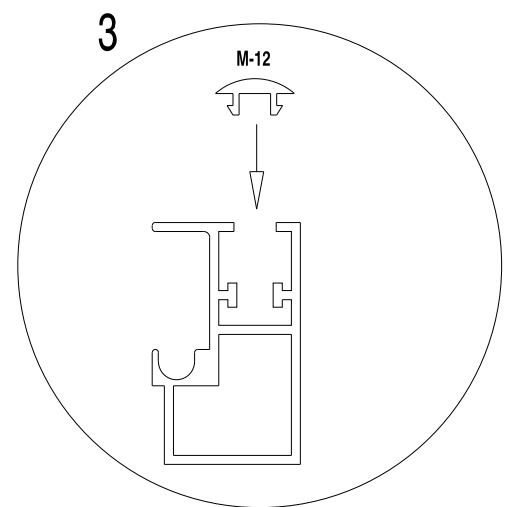

// MAMPARA DE BAÑO // PAROIS DE DOUCHE // SHOWER  
ENCLOSURE // // CABINA DOCCIA // DUSCHABTRENNUNG // RESGUARDO  
DE DUCHE //

## SHAWA D23

(ES)  
(FR)  
(EN)  
(IT)  
(DE)  
(PT)

M-01		1	M-02		1
M-03		1	M-04		2
M-05		2	M-06		2
M-07		2	M-08		2
M-09		1	M-10		1
M-11		1	M-12		1
M-13		2	M-14		1
M-15		1	M-16	 DIN 7985 5x8	1
M-17	 ∅6	4	M-18	 DIN 7982 4,2x32	4
M-19	 3,5x16	1	M-20		1