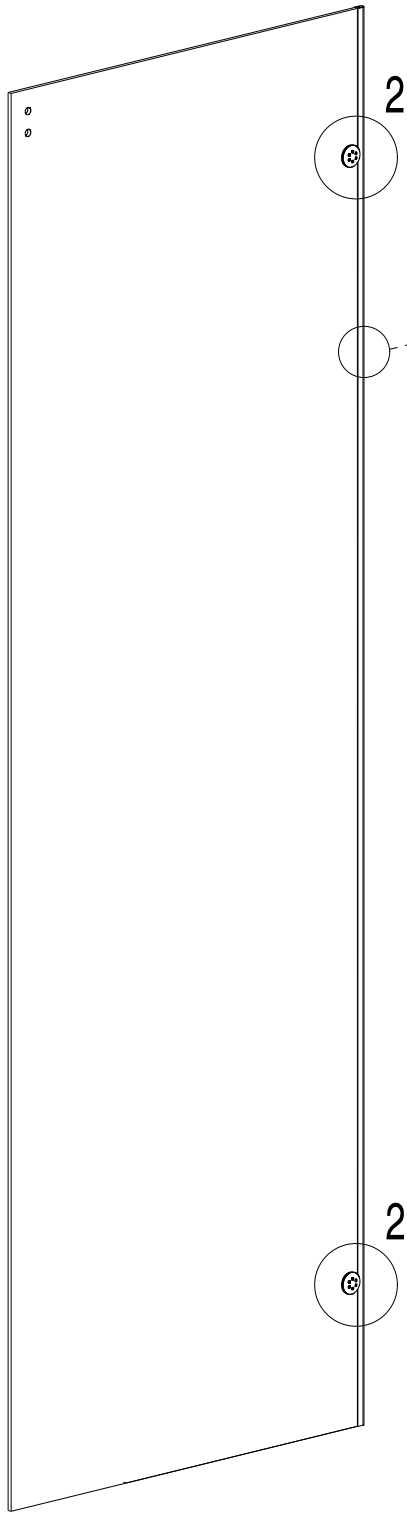

// MAMPARA DE BAÑO // PAROIS DE DOUCHE // SHOWER  
ENCLOSURE // // CABINA DOCCIA // DUSCHABTRENNUNG // RESGUARDO  
DE DUCHE //

## SHAWA D23

(ES)  
(FR)  
(EN)  
(IT)  
(DE)  
(PT)

M-01		1	M-02		1
M-03		1	M-04		2
M-05		2	M-06		2
M-07		2	M-08		2
M-09		1	M-10		1
M-11		1	M-12		1
M-13		2	M-14		1
M-15		1	M-16	 DIN 7985 5x8	1
M-17	 ∅6	4	M-18	 DIN 7982 4,2x32	4
M-19	 3,5x16	1	M-20		1