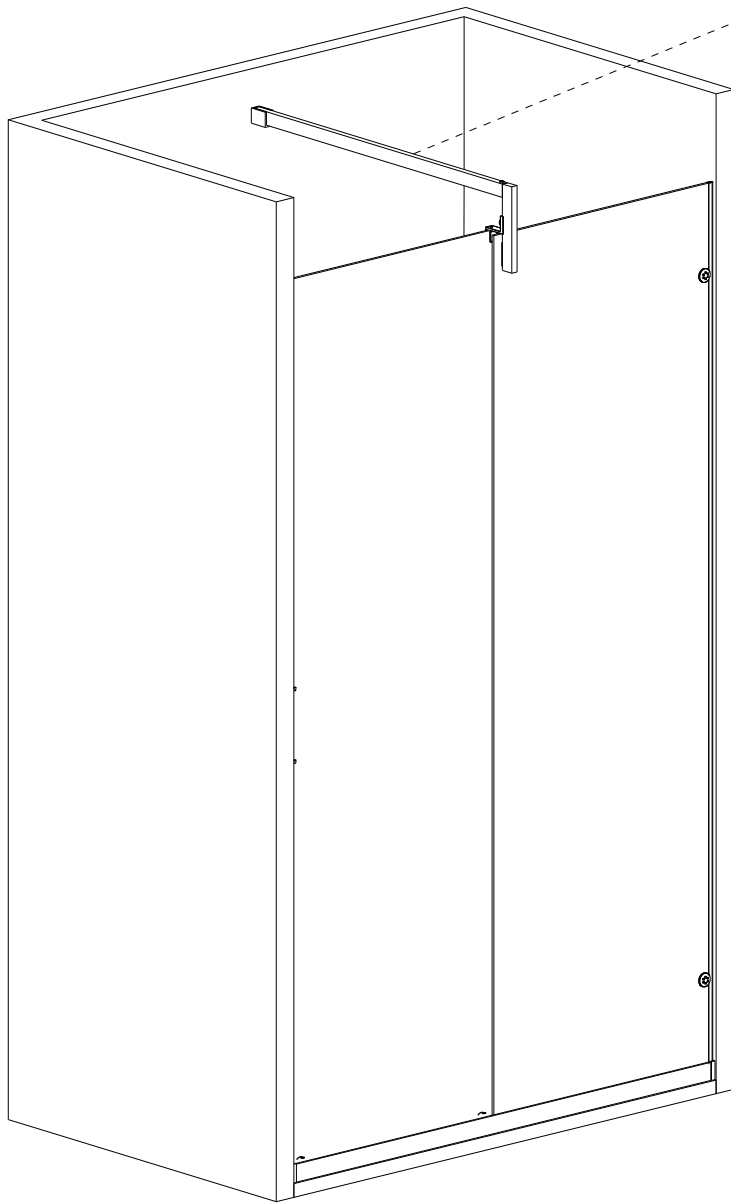

// MAMPARA DE BAÑO // PAROIS DE DOUCHE // SHOWER  
ENCLOSURE // // CABINA DOCCIA // DUSCHABTRENNUNG // RESGUARDO  
DE DUCHE //

## SHAWA D23

(ES)  
(FR)  
(EN)  
(IT)  
(DE)  
(PT)

M-01		1	M-02		1
M-03		1	M-04		2
M-05		2	M-06		2
M-07		2	M-08		2
M-09		1	M-10		1
M-11		1	M-12		1
M-13		2	M-14		1
M-15		1	M-16	 DIN 7985 5x8	1
M-17	 ∅6	4	M-18	 DIN 7982 4,2x32	4
M-19	 3,5x16	1	M-20		1