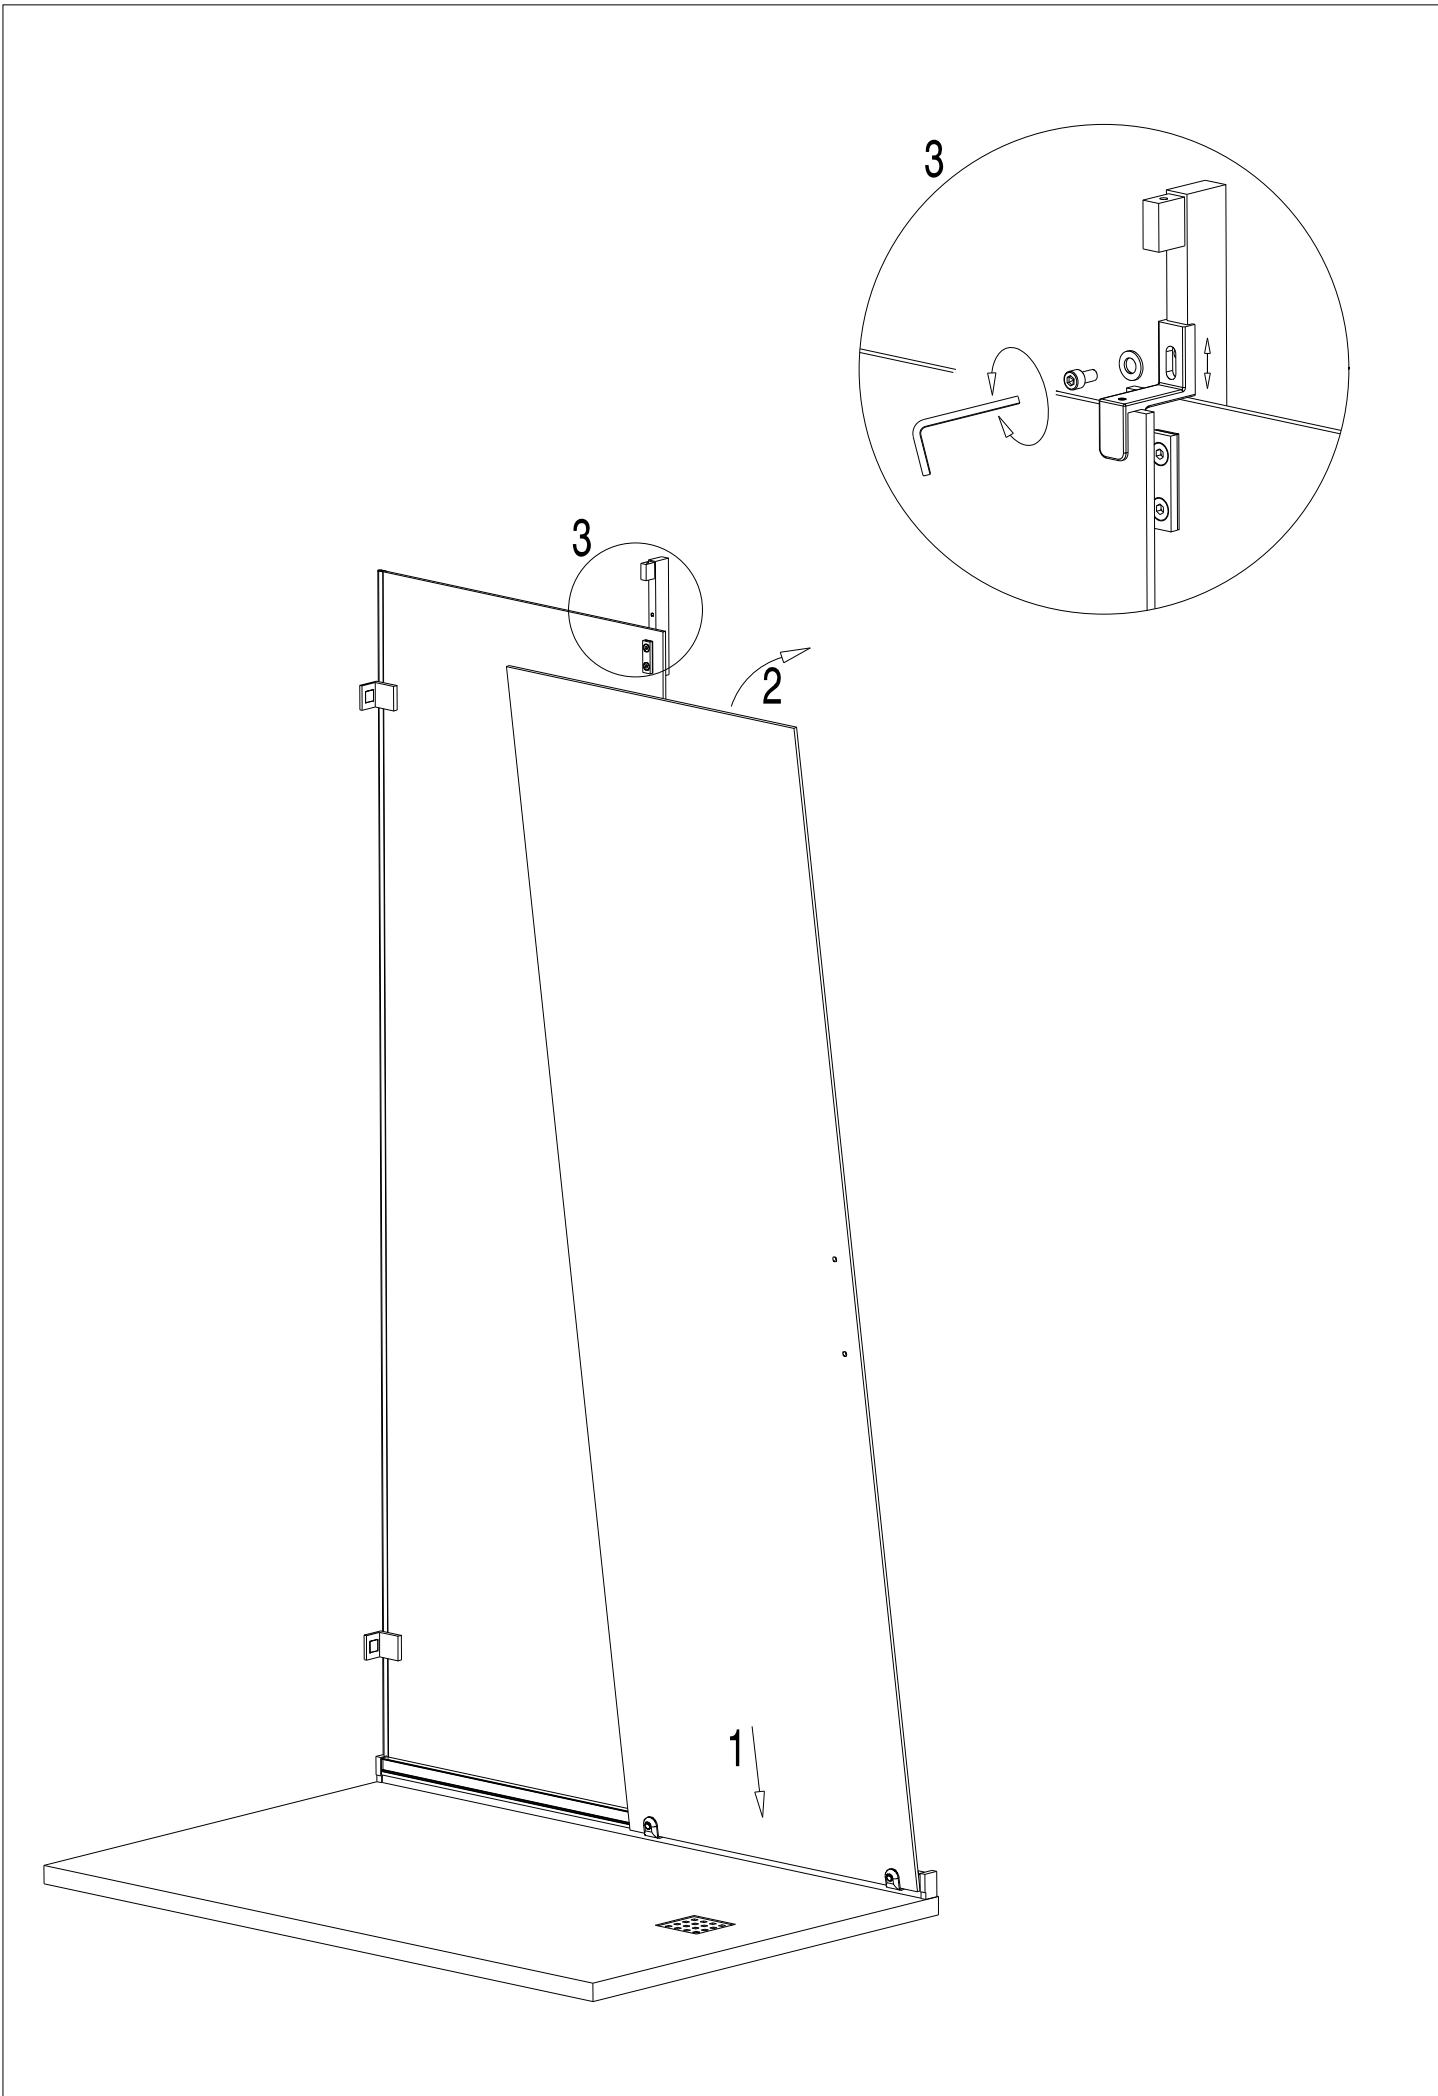

// MAMPARA DE BAÑO // PAROIS DE DOUCHE // SHOWER  
ENCLOSURE // // CABINA DOCCIA // DUSCHABTRENNUNG // RESGUARDO  
DE DUCHE //

## SHAWA D23

(ES)  
(FR)  
(EN)  
(IT)  
(DE)  
(PT)

M-01		1	M-02		1
M-03		1	M-04		2
M-05		2	M-06		2
M-07		2	M-08		2
M-09		1	M-10		1
M-11		1	M-12		1
M-13		2	M-14		1
M-15		1	M-16	 DIN 7985 5x8	1
M-17	 ∅6	4	M-18	 DIN 7982 4,2x32	4
M-19	 3,5x16	1	M-20		1