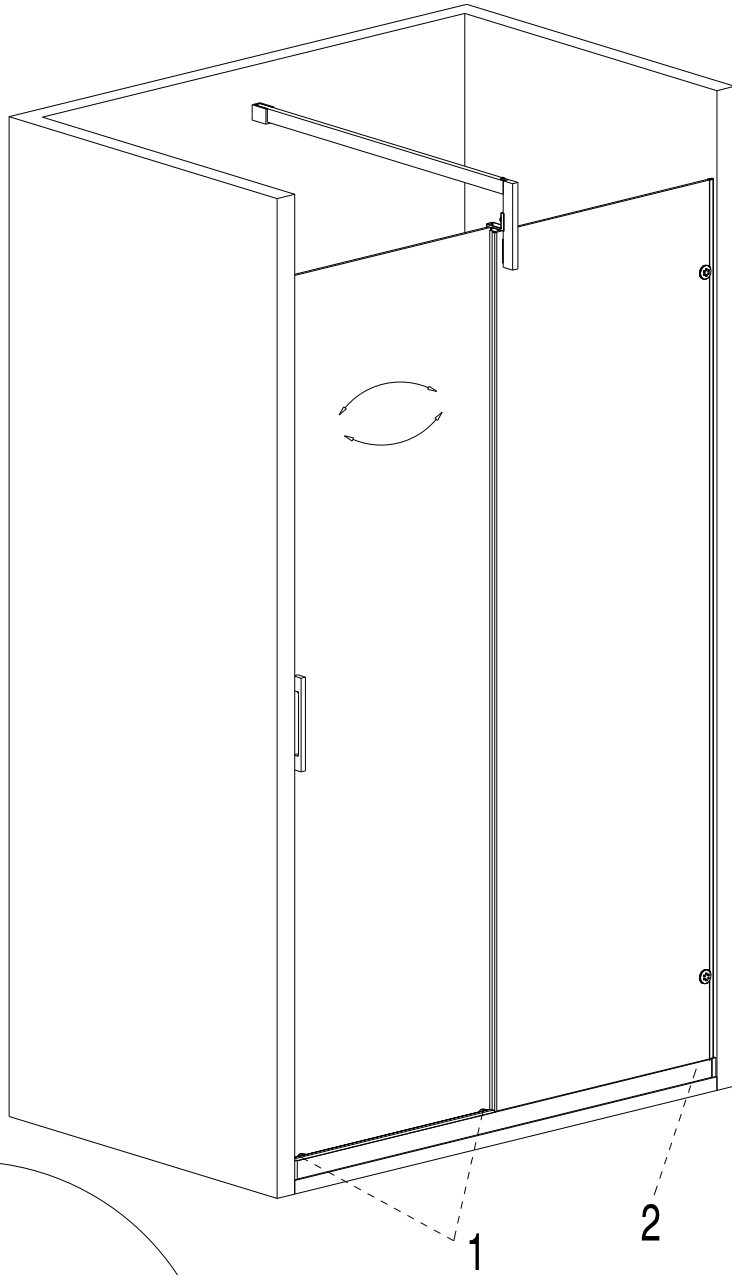

// MAMPARA DE BAÑO // PAROIS DE DOUCHE // SHOWER  
ENCLOSURE // // CABINA DOCCIA // DUSCHABTRENNUNG // RESGUARDO  
DE DUCHE //

## SHAWA D23

(ES)  
(FR)  
(EN)  
(IT)  
(DE)  
(PT)

M-01		1	M-02		1
M-03		1	M-04		2
M-05		2	M-06		2
M-07		2	M-08		2
M-09		1	M-10		1
M-11		1	M-12		1
M-13		2	M-14		1
M-15		1	M-16	 DIN 7985 5x8	1
M-17	 ∅6	4	M-18	 DIN 7982 4,2x32	4
M-19	 3,5x16	1	M-20		1