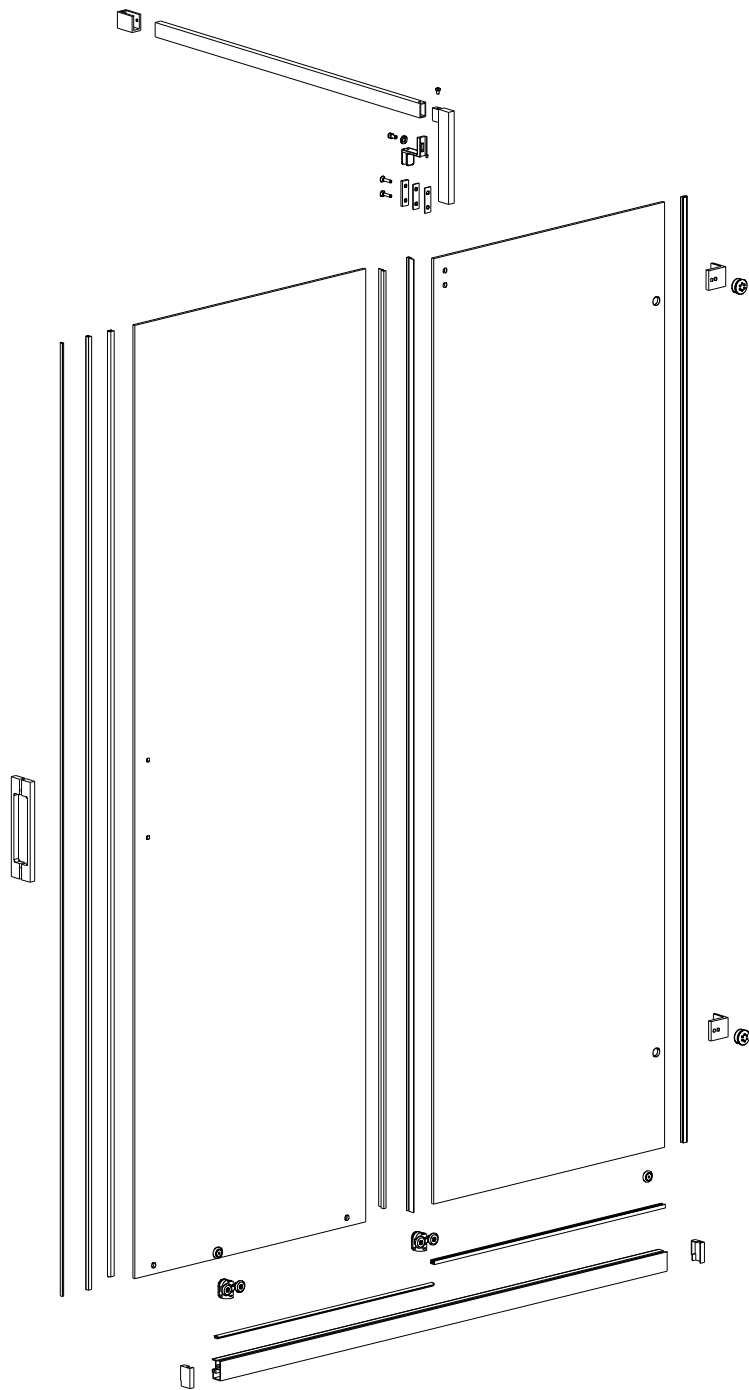

// MAMPARA DE BAÑO // PAROIS DE DOUCHE // SHOWER  
ENCLOSURE // // CABINA DOCCIA // DUSCHABTRENNUNG // RESGUARDO  
DE DUCHE //

## SHAWA D23

(ES)  
(FR)  
(EN)  
(IT)  
(DE)  
(PT)

M-01		1	M-02		1
M-03		1	M-04		2
M-05		2	M-06		2
M-07		2	M-08		2
M-09		1	M-10		1
M-11		1	M-12		1
M-13		2	M-14		1
M-15		1	M-16	 DIN 7985 5x8	1
M-17	 ∅6	4	M-18	 DIN 7982 4,2x32	4
M-19	 3,5x16	1	M-20		1