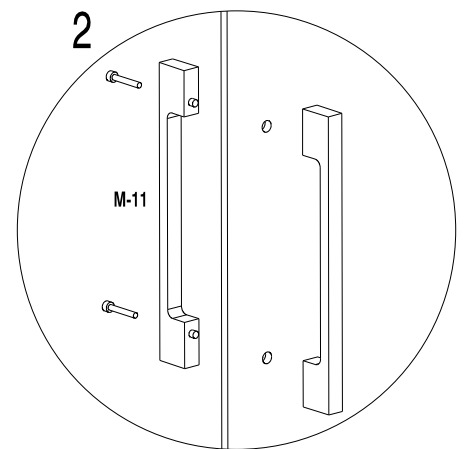

// MAMPARA DE BAÑO // PAROIS DE DOUCHE // SHOWER  
ENCLOSURE // // CABINA DOCCIA // DUSCHABTRENNUNG // RESGUARDO  
DE DUCHE //

## SHAWA D23

(ES)  
(FR)  
(EN)  
(IT)  
(DE)  
(PT)

M-01		1	M-02		1
M-03		1	M-04		2
M-05		2	M-06		2
M-07		2	M-08		2
M-09		1	M-10		1
M-11		1	M-12		1
M-13		2	M-14		1
M-15		1	M-16	 DIN 7985 5x8	1
M-17	 ∅6	4	M-18	 DIN 7982 4,2x32	4
M-19	 3,5x16	1	M-20		1