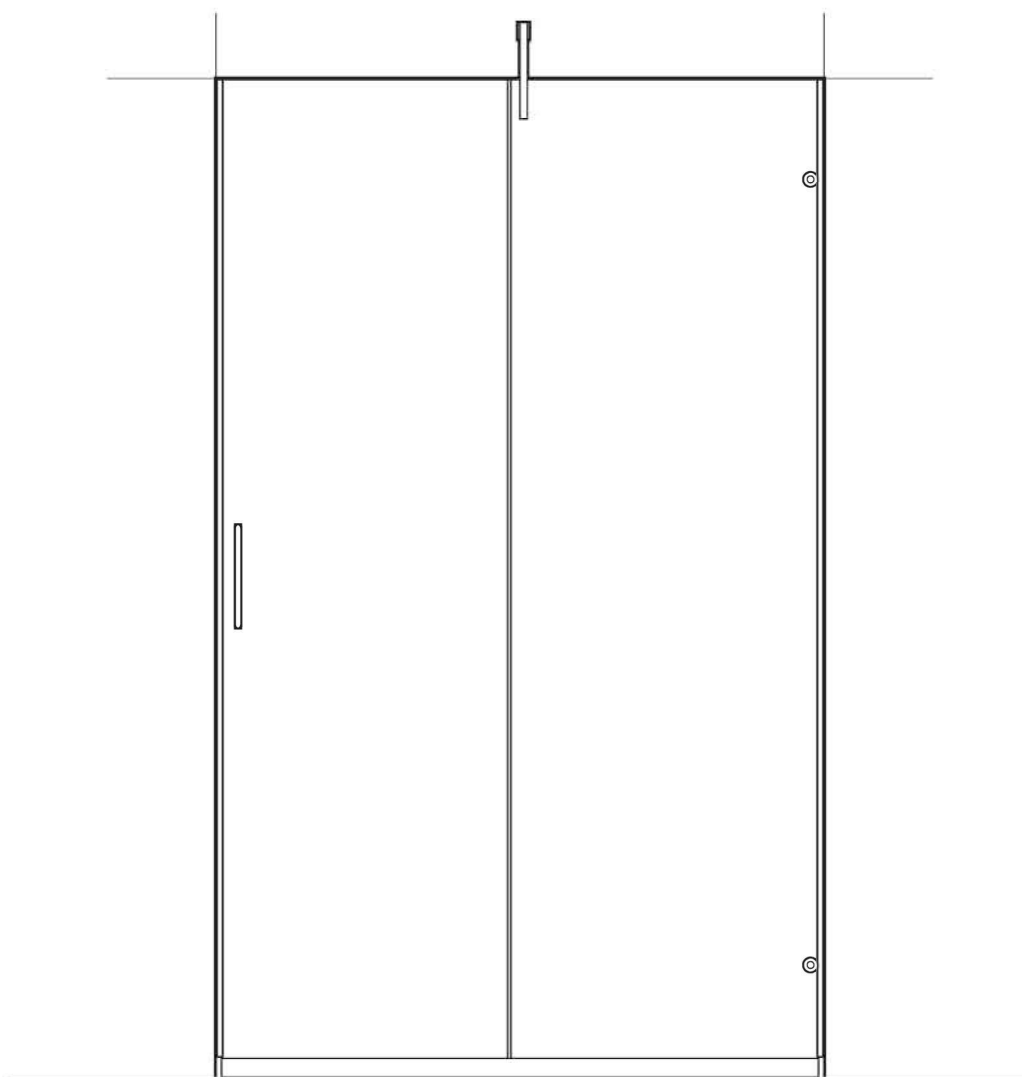

// MAMPARA DE BAÑO // PAROIS DE DOUCHE // SHOWER  
ENCLOSURE // // CABINA DOCCIA // DUSCHABTRENNUNG // RESGUARDO  
DE DUCHE //

## SHAWA D23

(ES)  
(FR)  
(EN)  
(IT)  
(DE)  
(PT)

M-01		1	M-02		1
M-03		1	M-04		2
M-05		2	M-06		2
M-07		2	M-08		2
M-09		1	M-10		1
M-11		1	M-12		1
M-13		2	M-14		1
M-15		1	M-16	 DIN 7985 5x8	1
M-17	 ∅6	4	M-18	 DIN 7982 4,2x32	4
M-19	 3,5x16	1	M-20		1