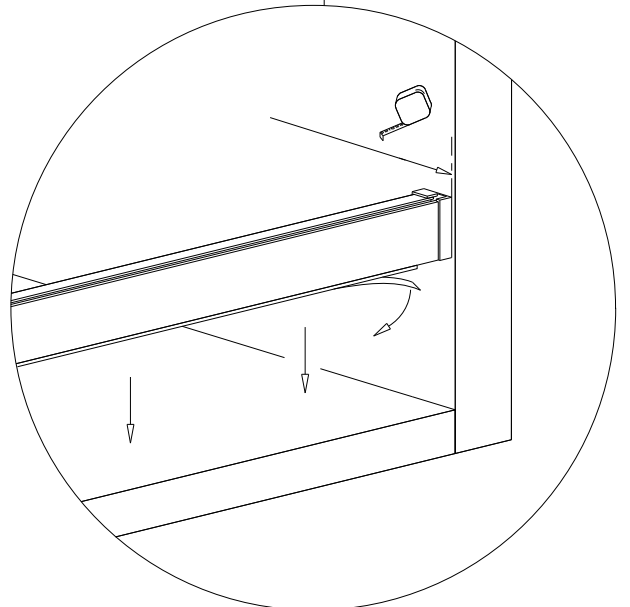

// MAMPARA DE BAÑO // PAROIS DE DOUCHE // SHOWER  
ENCLOSURE // // CABINA DOCCIA // DUSCHABTRENNUNG // RESGUARDO  
DE DUCHE //

## SHAWA D23

(ES)  
(FR)  
(EN)  
(IT)  
(DE)  
(PT)

M-01		1	M-02		1
M-03		1	M-04		2
M-05		2	M-06		2
M-07		2	M-08		2
M-09		1	M-10		1
M-11		1	M-12		1
M-13		2	M-14		1
M-15		1	M-16	 DIN 7985 5x8	1
M-17	 ∅6	4	M-18	 DIN 7982 4,2x32	4
M-19	 3,5x16	1	M-20		1