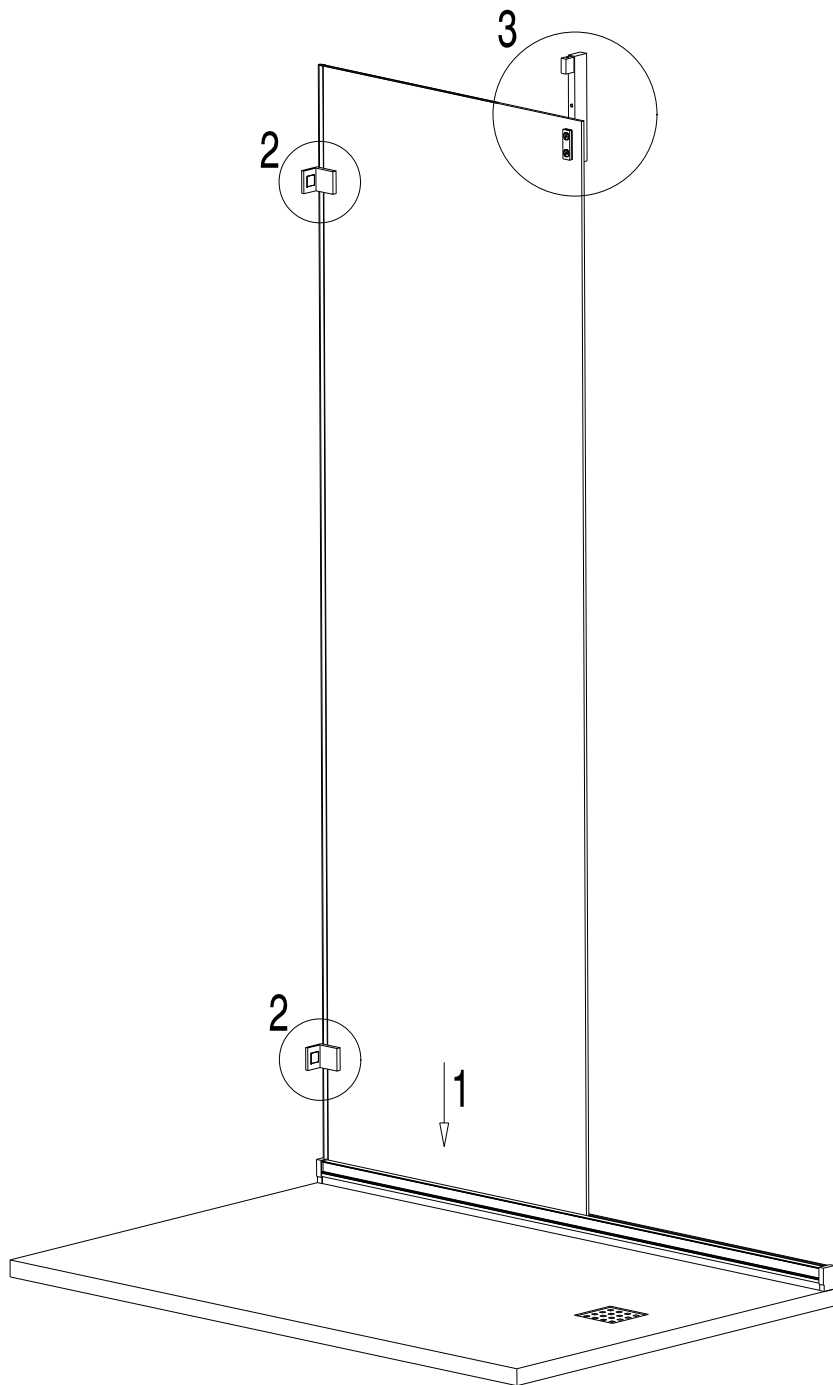

// MAMPARA DE BAÑO // PAROIS DE DOUCHE // SHOWER  
ENCLOSURE // // CABINA DOCCIA // DUSCHABTRENNUNG // RESGUARDO  
DE DUCHE //

## SHAWA D23

(ES)  
(FR)  
(EN)  
(IT)  
(DE)  
(PT)

M-01		1	M-02		1
M-03		1	M-04		2
M-05		2	M-06		2
M-07		2	M-08		2
M-09		1	M-10		1
M-11		1	M-12		1
M-13		2	M-14		1
M-15		1	M-16	 DIN 7985 5x8	1
M-17	 ∅6	4	M-18	 DIN 7982 4,2x32	4
M-19	 3,5x16	1	M-20		1