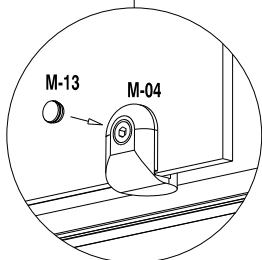

// MAMPARA DE BAÑO // PAROIS DE DOUCHE // SHOWER  
ENCLOSURE // // CABINA DOCCIA // DUSCHABTRENNUNG // RESGUARDO  
DE DUCHE //

## SHAWA D23

(ES)  
(FR)  
(EN)  
(IT)  
(DE)  
(PT)

M-01		1	M-02		1
M-03		1	M-04		2
M-05		2	M-06		2
M-07		2	M-08		2
M-09		1	M-10		1
M-11		1	M-12		1
M-13		2	M-14		1
M-15		1	M-16	 DIN 7985 5x8	1
M-17	 ∅6	4	M-18	 DIN 7982 4,2x32	4
M-19	 3,5x16	1	M-20		1