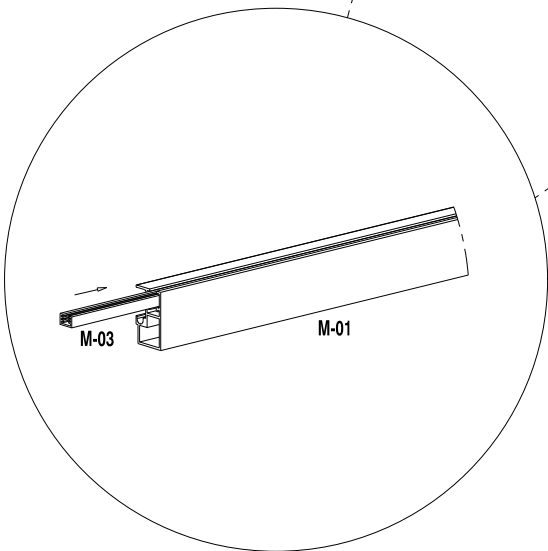

// MAMPARA DE BAÑO // PAROIS DE DOUCHE // SHOWER  
ENCLOSURE // // CABINA DOCCIA // DUSCHABTRENNUNG // RESGUARDO  
DE DUCHE //

## SHAWA D23

(ES)  
(FR)  
(EN)  
(IT)  
(DE)  
(PT)

M-01		1	M-02		1
M-03		1	M-04		2
M-05		2	M-06		2
M-07		2	M-08		2
M-09		1	M-10		1
M-11		1	M-12		1
M-13		2	M-14		1
M-15		1	M-16	 DIN 7985 5x8	1
M-17	 ∅6	4	M-18	 DIN 7982 4,2x32	4
M-19	 3,5x16	1	M-20		1