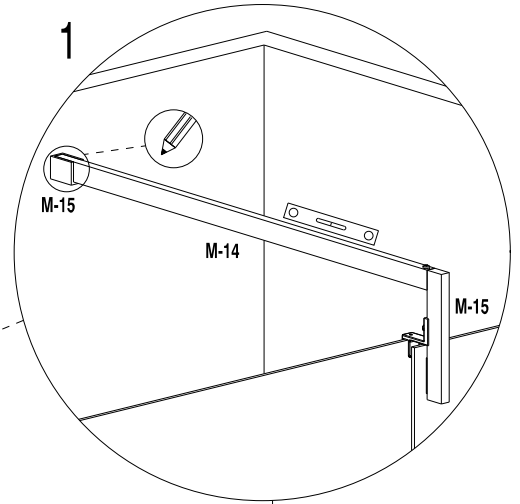

// MAMPARA DE BAÑO // PAROIS DE DOUCHE // SHOWER  
ENCLOSURE // // CABINA DOCCIA // DUSCHABTRENNUNG // RESGUARDO  
DE DUCHE //

## SHAWA D23

(ES)  
(FR)  
(EN)  
(IT)  
(DE)  
(PT)

M-01		1	M-02		1
M-03		1	M-04		2
M-05		2	M-06		2
M-07		2	M-08		2
M-09		1	M-10		1
M-11		1	M-12		1
M-13		2	M-14		1
M-15		1	M-16	 DIN 7985 5x8	1
M-17	 ∅6	4	M-18	 DIN 7982 4,2x32	4
M-19	 3,5x16	1	M-20		1