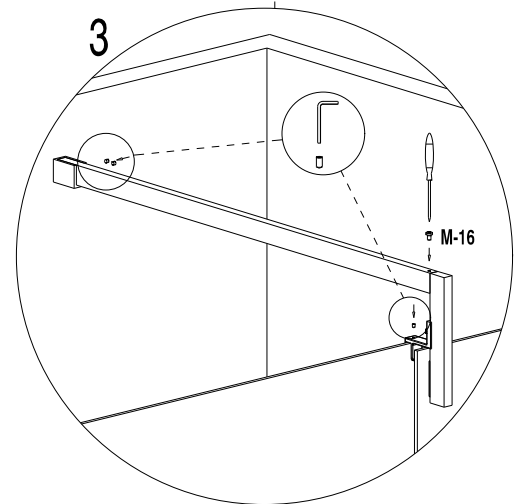

// MAMPARA DE BAÑO // PAROIS DE DOUCHE // SHOWER  
ENCLOSURE // // CABINA DOCCIA // DUSCHABTRENNUNG // RESGUARDO  
DE DUCHE //

## SHAWA D23

(ES)  
(FR)  
(EN)  
(IT)  
(DE)  
(PT)

M-01		1	M-02		1
M-03		1	M-04		2
M-05		2	M-06		2
M-07		2	M-08		2
M-09		1	M-10		1
M-11		1	M-12		1
M-13		2	M-14		1
M-15		1	M-16	 DIN 7985 5x8	1
M-17	 ∅6	4	M-18	 DIN 7982 4,2x32	4
M-19	 3,5x16	1	M-20		1