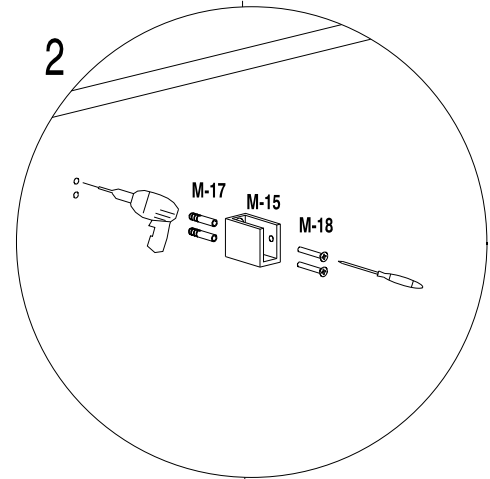

// MAMPARA DE BAÑO // PAROIS DE DOUCHE // SHOWER  
ENCLOSURE // // CABINA DOCCIA // DUSCHABTRENNUNG // RESGUARDO  
DE DUCHE //

## SHAWA D23

(ES)  
(FR)  
(EN)  
(IT)  
(DE)  
(PT)

M-01		1	M-02		1
M-03		1	M-04		2
M-05		2	M-06		2
M-07		2	M-08		2
M-09		1	M-10		1
M-11		1	M-12		1
M-13		2	M-14		1
M-15		1	M-16	 DIN 7985 5x8	1
M-17	 ∅6	4	M-18	 DIN 7982 4,2x32	4
M-19	 3,5x16	1	M-20		1