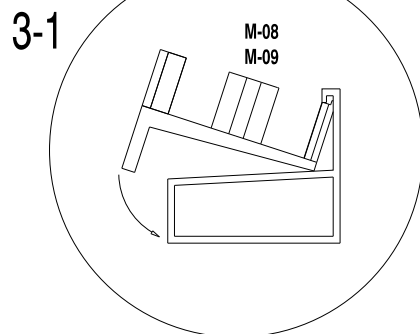

// MAMPARA DE BAÑO // PAROIS DE DOUCHE // SHOWER ENCLOSURE //
// CABINA DOCCIA // DUSCHABTRENNUNG // RESGUARDO DE DUCHE //

SHAWA B12 - Option A

SHAWA B26 - Option B

A

B

A

M-01		1
M-03		2
M-05		1
M-07		2
M-09		1
M-11		1
M-13		2
M-15		2
M-17		2
M-19	 $\varnothing 6$	4
M-21	 DIN 7982 4,2x16	2

A**B**

B

A**B**

1

2

3

A**B**

A**B****1****2****3**