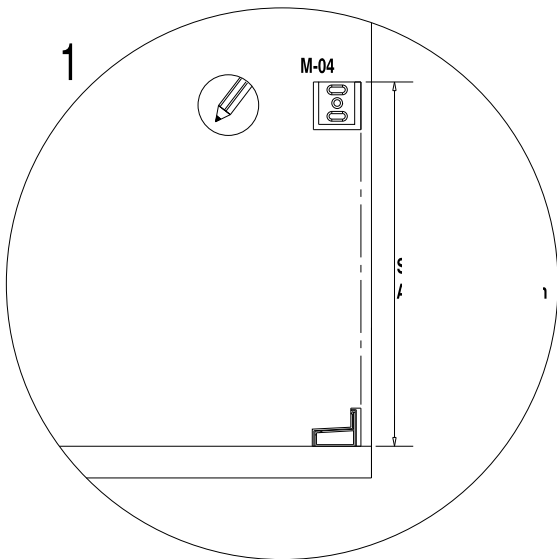

// MAMPARA DE BAÑO // PAROIS DE DOUCHE // SHOWER ENCLOSURE //
// CABINA DOCCIA // DUSCHABTRENNUNG // RESGUARDO DE DUCHE //

SHAWA B12 - Option A

SHAWA B26 - Option B

A

B

A

M-01		1
M-03		2
M-05		1
M-07		2
M-09		1
M-11		1
M-13		2
M-15		2
M-17		2
M-19	 $\varnothing 6$	4
M-21	 DIN 7982 4,2x16	2

M-02		1
M-04		1
M-06		4
M-08		2
M-10		2
M-12		1
M-14		2
M-16		2
M-18	 DIN 7982 4,2x13	3
M-20	 DIN 7982 4,2x32	5
M-22	 3,5x16	1

B

M-23		1
M-25		2
M-27		1
M-29	 DIN 7991 5x20	2

M-24		1
M-28		2

A**1****2****B****1****2**

A**B**

B

A**B**

1

2

3

A**B**

A**B****1****2****3**