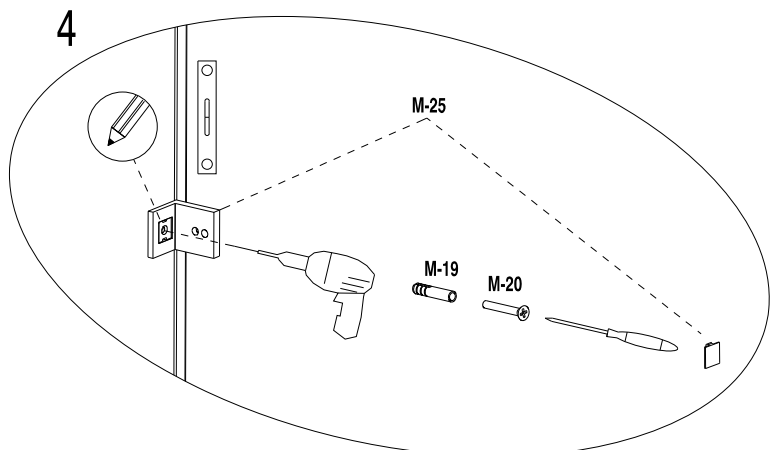

// MAMPARA DE BAÑO // PAROIS DE DOUCHE // SHOWER ENCLOSURE //
// CABINA DOCCIA // DUSCHABTRENNUNG // RESGUARDO DE DUCHE //

SHAWA B12 - Option A

SHAWA B26 - Option B

A

B

A

M-01		1
M-03		2
M-05		1
M-07		2
M-09		1
M-11		1
M-13		2
M-15		2
M-17		2
M-19	 $\varnothing 6$	4
M-21	 DIN 7982 4,2x16	2

M-02		1
M-04		1
M-06		4
M-08		2
M-10		2
M-12		1
M-14		2
M-16		2
M-18	 DIN 7982 4,2x13	3
M-20	 DIN 7982 4,2x32	5
M-22	 3,5x16	1

B

M-23		1
M-25		2
M-27		1
M-29	 DIN 7991 5x20	2

M-24		1
M-28		2

A**1****2****B****1****2**

A**B**

B

A**B**

1

2

3

A**B**

A**B****1****2****3**