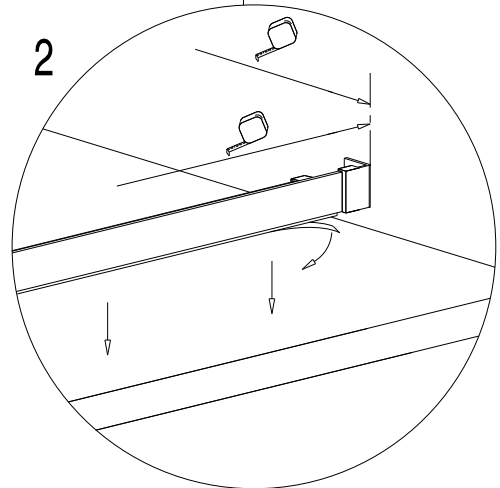

// MAMPARA DE BAÑO // PAROIS DE DOUCHE // SHOWER ENCLOSURE //
// CABINA DOCCIA // DUSCHABTRENNUNG // RESGUARDO DE DUCHE //

SHAWA B12 - Option A

SHAWA B26 - Option B

A

B

A

M-01		1
M-03		2
M-05		1
M-07		2
M-09		1
M-11		1
M-13		2
M-15		2
M-17		2
M-19	 $\varnothing 6$	4
M-21	 DIN 7982 4,2x16	2

M-02		1
M-04		1
M-06		4
M-08		2
M-10		2
M-12		1
M-14		2
M-16		2
M-18	 DIN 7982 4,2x13	3
M-20	 DIN 7982 4,2x32	5
M-22	 3,5x16	1

B

M-23		1
M-25		2
M-27		1
M-29	 DIN 7991 5x20	2

M-24		1
M-28		2

A**1****2****B****1****2**