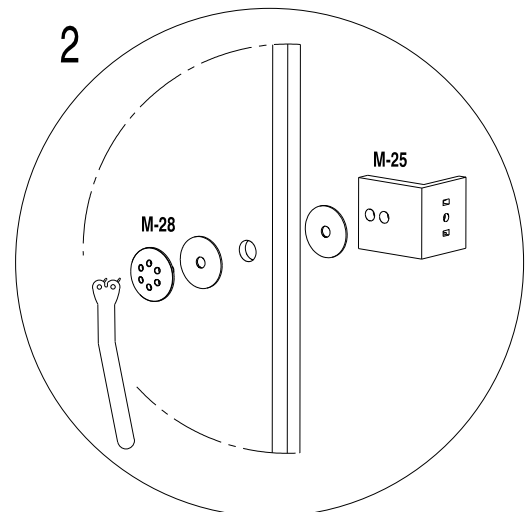

// MAMPARA DE BAÑO // PAROIS DE DOUCHE // SHOWER ENCLOSURE //
// CABINA DOCCIA // DUSCHABTRENNUNG // RESGUARDO DE DUCHE //

SHAWA B12 - Option A

SHAWA B26 - Option B

A

B

A

M-01		1
M-03		2
M-05		1
M-07		2
M-09		1
M-11		1
M-13		2
M-15		2
M-17		2
M-19	 $\varnothing 6$	4
M-21	 DIN 7982 4,2x16	2

M-02		1
M-04		1
M-06		4
M-08		2
M-10		2
M-12		1
M-14		2
M-16		2
M-18	 DIN 7982 4,2x13	3
M-20	 DIN 7982 4,2x32	5
M-22	 3,5x16	1

B

M-23		1
M-25		2
M-27		1
M-29	 DIN 7991 5x20	2

M-24		1
M-28		2

A**1****2****B****1****2**

A**B**

B

A**B**

1

2

3

A**B**

A**B****1****2****3**