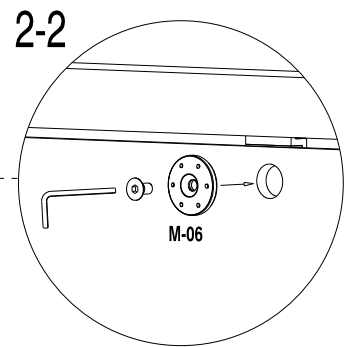

// MAMPARA DE BAÑO // PAROIS DE DOUCHE // SHOWER ENCLOSURE //
// CABINA DOCCIA // DUSCHABTRENNUNG // RESGUARDO DE DUCHE //

SHAWA B12 - Option A

SHAWA B26 - Option B

A

B

A

M-01		1
M-03		2
M-05		1
M-07		2
M-09		1
M-11		1
M-13		2
M-15		2
M-17		2
M-19	 $\varnothing 6$	4
M-21	 DIN 7982 4,2x16	2

A**B**

B

A**B**

1

2

3

A**B**

A**B****1****2****3**