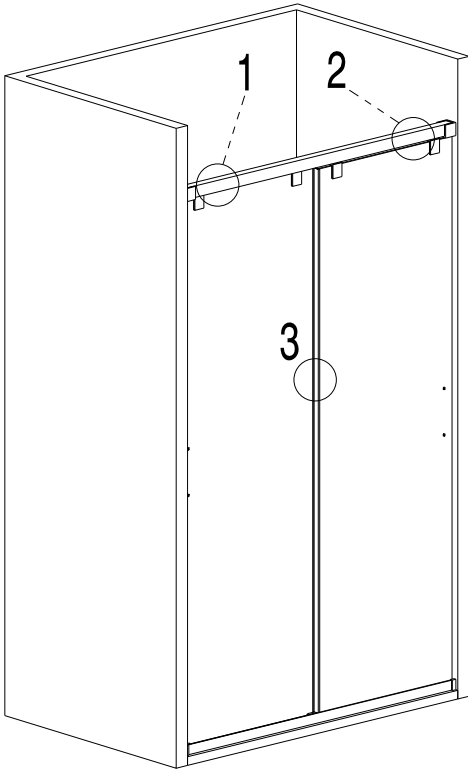

// MAMPARA DE BAÑO // PAROIS DE DOUCHE // SHOWER ENCLOSURE //
// CABINA DOCCIA // DUSCHABTRENNUNG // RESGUARDO DE DUCHE //

SHAWA B12 - Option A

SHAWA B26 - Option B

A

B

A

M-01		1
M-03		2
M-05		1
M-07		2
M-09		1
M-11		1
M-13		2
M-15		2
M-17		2
M-19	 $\varnothing 6$	4
M-21	 DIN 7982 4,2x16	2

A**B**

B

A**B**

1

2

3

A**B**

A**B****1****2****3**