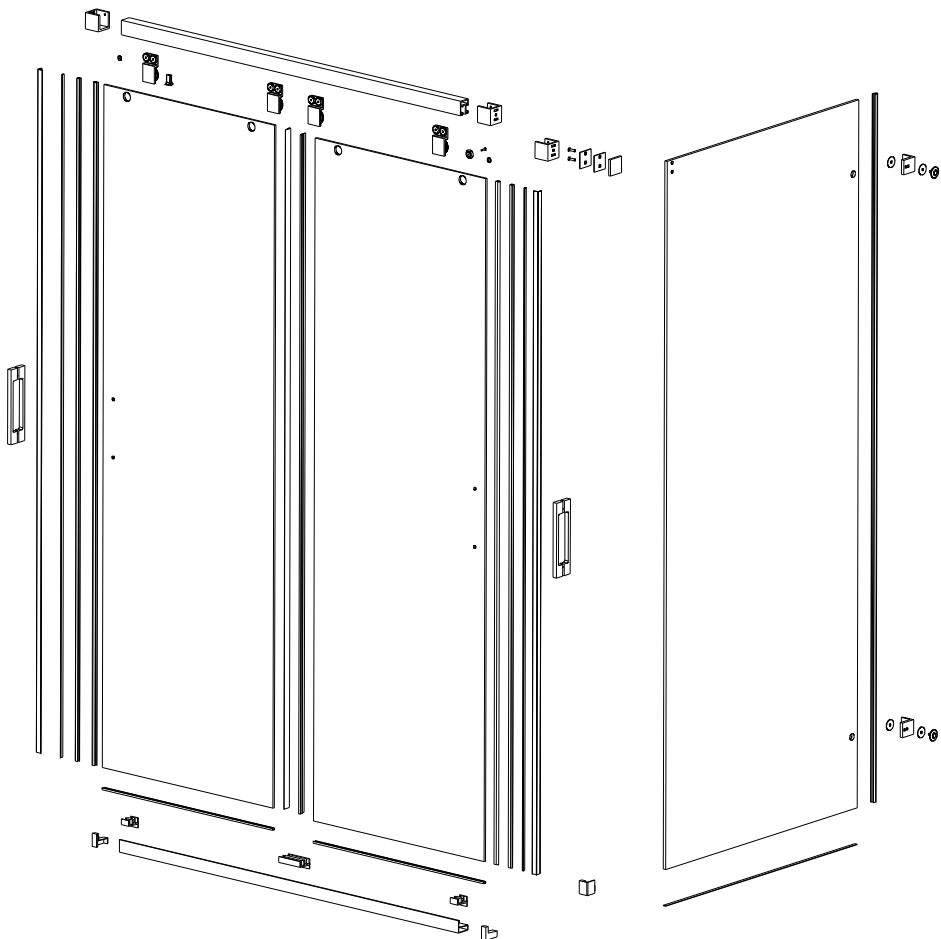

// MAMPARA DE BAÑO // PAROIS DE DOUCHE // SHOWER ENCLOSURE //
// CABINA DOCCIA // DUSCHABTRENNUNG // RESGUARDO DE DUCHE //

SHAWA B12 - Option A

SHAWA B26 - Option B

A

B

A

M-01		1
M-03		2
M-05		1
M-07		2
M-09		1
M-11		1
M-13		2
M-15		2
M-17		2
M-19	 $\varnothing 6$	4
M-21	 DIN 7982 4,2x16	2