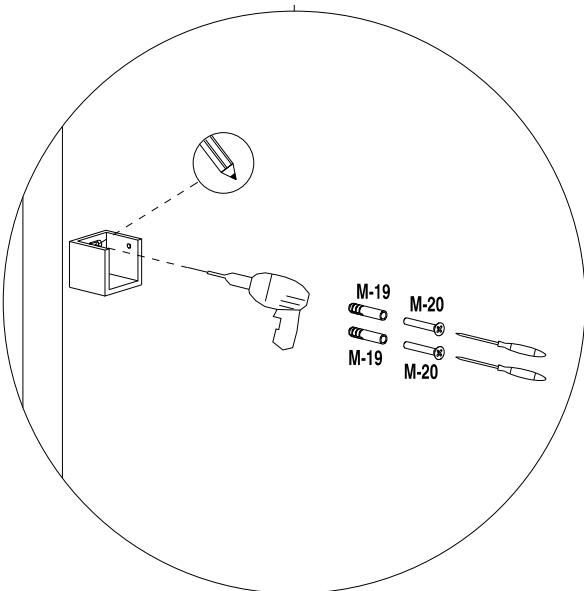

// MAMPARA DE BAÑO // PAROIS DE DOUCHE // SHOWER ENCLOSURE //
// CABINA DOCCIA // DUSCHABTRENNUNG // RESGUARDO DE DUCHE //

SHAWA B12 - Option A

SHAWA B26 - Option B

A

B

A

M-01		1
M-03		2
M-05		1
M-07		2
M-09		1
M-11		1
M-13		2
M-15		2
M-17		2
M-19	 $\varnothing 6$	4
M-21	 DIN 7982 4,2x16	2

M-02		1
M-04		1
M-06		4
M-08		2
M-10		2
M-12		1
M-14		2
M-16		2
M-18	 DIN 7982 4,2x13	3
M-20	 DIN 7982 4,2x32	5
M-22	 3,5x16	1

B

M-23		1
M-25		2
M-27		1
M-29	 DIN 7991 5x20	2

M-24		1
M-28		2

A**1****2****B****1****2**

A**B**

B

A**B**

1

2

3

A**B**

A**B****1****2****3**