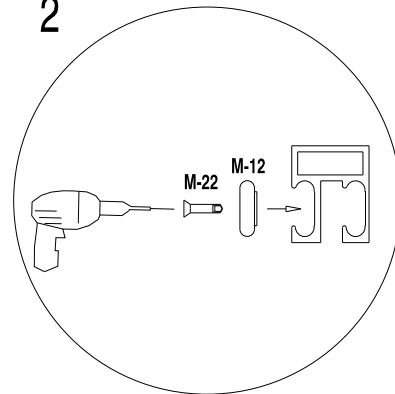

// MAMPARA DE BAÑO // PAROIS DE DOUCHE // SHOWER ENCLOSURE //
// CABINA DOCCIA // DUSCHABTRENNUNG // RESGUARDO DE DUCHE //

SHAWA B12 - Option A

SHAWA B26 - Option B

A

B

A

M-01		1
M-03		2
M-05		1
M-07		2
M-09		1
M-11		1
M-13		2
M-15		2
M-17		2
M-19	 $\varnothing 6$	4
M-21	 DIN 7982 4,2x16	2

M-02		1
M-04		1
M-06		4
M-08		2
M-10		2
M-12		1
M-14		2
M-16		2
M-18	 DIN 7982 4,2x13	3
M-20	 DIN 7982 4,2x32	5
M-22	 3,5x16	1

B

M-23		1
M-25		2
M-27		1
M-29	 DIN 7991 5x20	2

M-24		1
M-28		2

A**1****2****B****1****2**

A**B**

B

A**B**

1

2

3

A**B**

A**B****1****2****3**