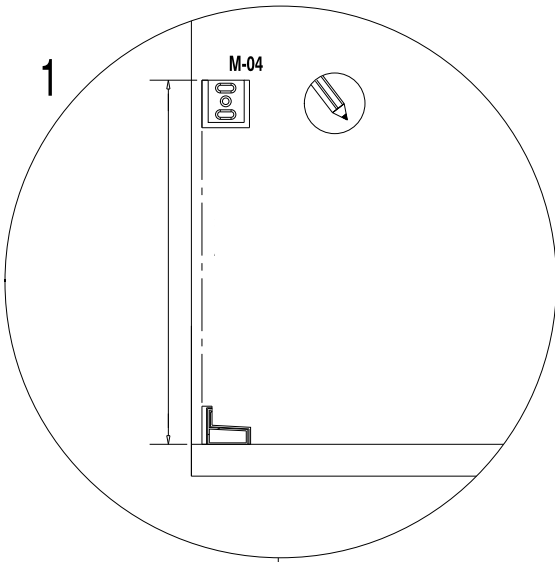

// MAMPARA DE BAÑO // PAROIS DE DOUCHE // SHOWER ENCLOSURE //
// CABINA DOCCIA // DUSCHABTRENNUNG // RESGUARDO DE DUCHE //

SHAWA B12 - Option A

SHAWA B26 - Option B

A

B

A

M-01		1
M-03		2
M-05		1
M-07		2
M-09		1
M-11		1
M-13		2
M-15		2
M-17		2
M-19	 $\varnothing 6$	4
M-21	 DIN 7982 4,2x16	2

M-02		1
M-04		1
M-06		4
M-08		2
M-10		2
M-12		1
M-14		2
M-16		2
M-18	 DIN 7982 4,2x13	3
M-20	 DIN 7982 4,2x32	5
M-22	 3,5x16	1

B

M-23		1
M-25		2
M-27		1
M-29	 DIN 7991 5x20	2

M-24		1
M-28		2

A**1****2****B****1****2**

A**B**

B

A**B**

1

2

3

A**B**

A**B****1****2****3**