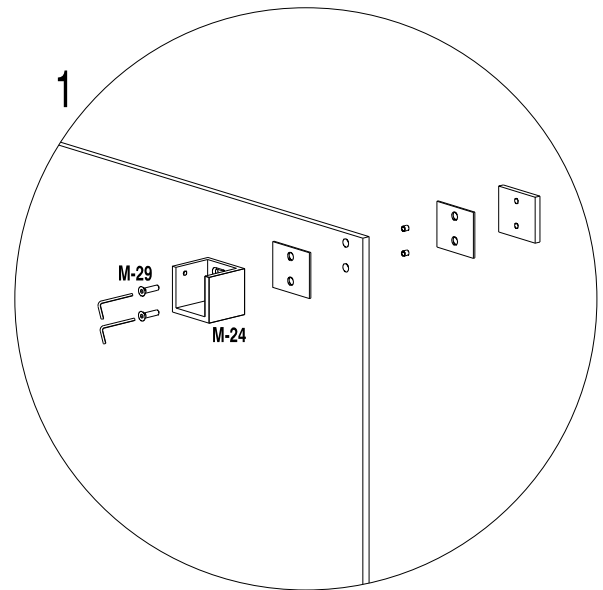

// MAMPARA DE BAÑO // PAROIS DE DOUCHE // SHOWER ENCLOSURE //
// CABINA DOCCIA // DUSCHABTRENNUNG // RESGUARDO DE DUCHE //

SHAWA B12 - Option A

SHAWA B26 - Option B

A

B

A

M-01		1
M-03		2
M-05		1
M-07		2
M-09		1
M-11		1
M-13		2
M-15		2
M-17		2
M-19	 $\varnothing 6$	4
M-21	 DIN 7982 4,2x16	2

A**B**

B

A**B**

1

2

3

A**B**

A**B****1****2****3**