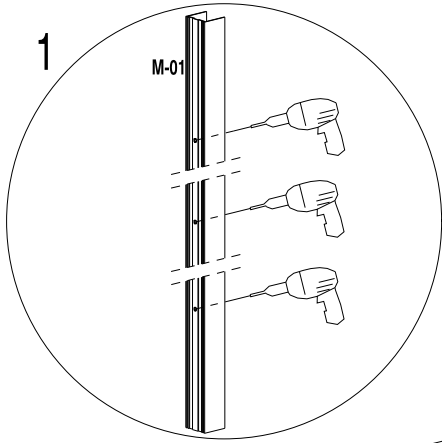

// MAMPARA DE BAÑO // PAROIS DE DOUCHE // SHOWER ENCLOSURE //
// CABINA DOCCIA // DUSCHABTRENNUNG // RESGUARDO DE DUCHE //

FURO P21

M-01		2	M-02		1
M-03		1	M-04		1
M-05		2	M-06		2
M-07		2	M-10		2
M-09		2	M-12	 DIN 7981 4,2x32	6
M-11		1	M-14	 DIN 7982 4,2x32	2
M-13	 Ø 6	8	M-16		6
M-15	 3,5x16	6			