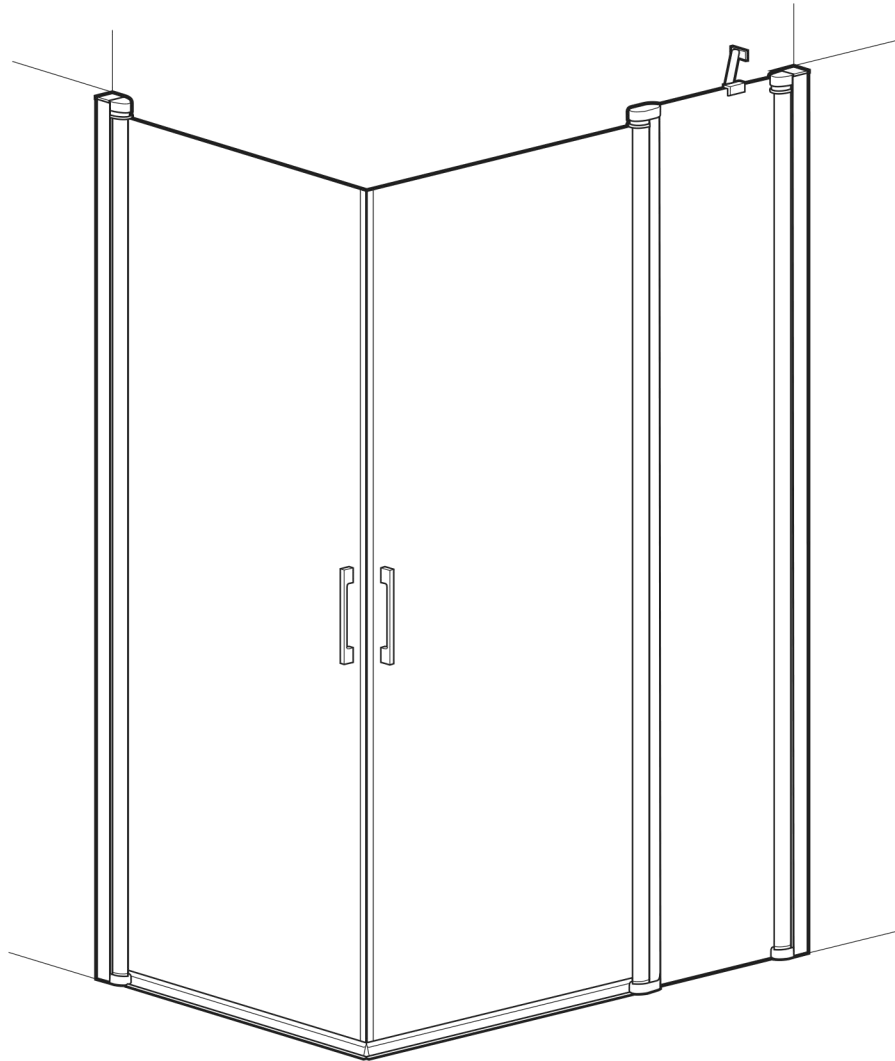

// MAMPARA DE BAÑO // PAROIS DE DOUCHE // SHOWER ENCLOSURE //
// CABINA DOCCIA // DUSCHABTRENNUNG // RESGUARDO DE DUCHE //

FURO P21

M-01		2	M-02		1
M-03		1	M-04		1
M-05		2	M-06		2
M-07		2	M-10		2
M-09		2	M-12	 DIN 7981 4,2x32	6
M-11		1	M-14	 DIN 7982 4,2x32	2
M-13	 Ø 6	8	M-16		6
M-15	 3,5x16	6			