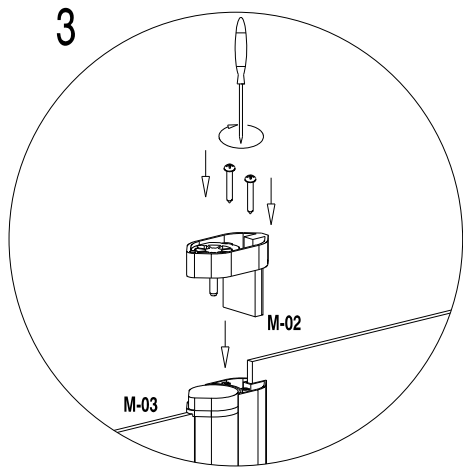

// MAMPARA DE BAÑO // PAROIS DE DOUCHE // SHOWER ENCLOSURE //
// CABINA DOCCIA // DUSCHABTRENNUNG // RESGUARDO DE DUCHE //

FURO P21

M-01		2	M-02		1
M-03		1	M-04		1
M-05		2	M-06		2
M-07		2	M-10		2
M-09		2	M-12	 DIN 7981 4,2x32	6
M-11		1	M-14	 DIN 7982 4,2x32	2
M-13	 Ø 6	8	M-16		6
M-15	 3,5x16	6			