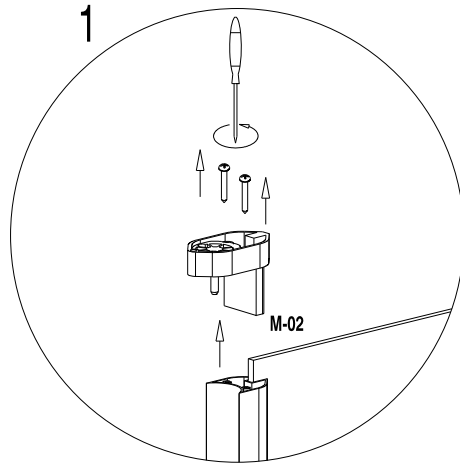

// MAMPARA DE BAÑO // PAROIS DE DOUCHE // SHOWER ENCLOSURE //
// CABINA DOCCIA // DUSCHABTRENNUNG // RESGUARDO DE DUCHE //

FURO P21

M-01		2	M-02		1
M-03		1	M-04		1
M-05		2	M-06		2
M-07		2	M-10		2
M-09		2	M-12	 DIN 7981 4,2x32	6
M-11		1	M-14	 DIN 7982 4,2x32	2
M-13	 Ø 6	8	M-16		6
M-15	 3,5x16	6			