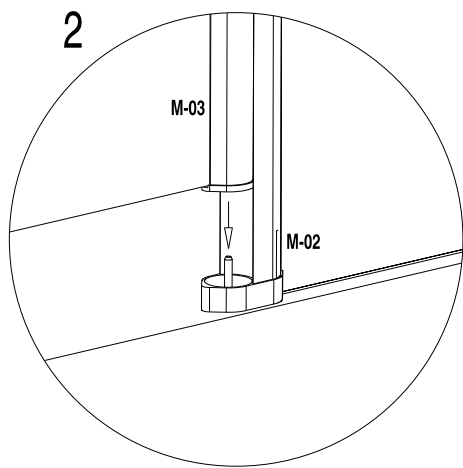

// MAMPARA DE BAÑO // PAROIS DE DOUCHE // SHOWER ENCLOSURE //
// CABINA DOCCIA // DUSCHABTRENNUNG // RESGUARDO DE DUCHE //

FURO P21

M-01		2	M-02		1
M-03		1	M-04		1
M-05		2	M-06		2
M-07		2	M-10		2
M-09		2	M-12	 DIN 7981 4,2x32	6
M-11		1	M-14	 DIN 7982 4,2x32	2
M-13	 Ø 6	8	M-16		6
M-15	 3,5x16	6			