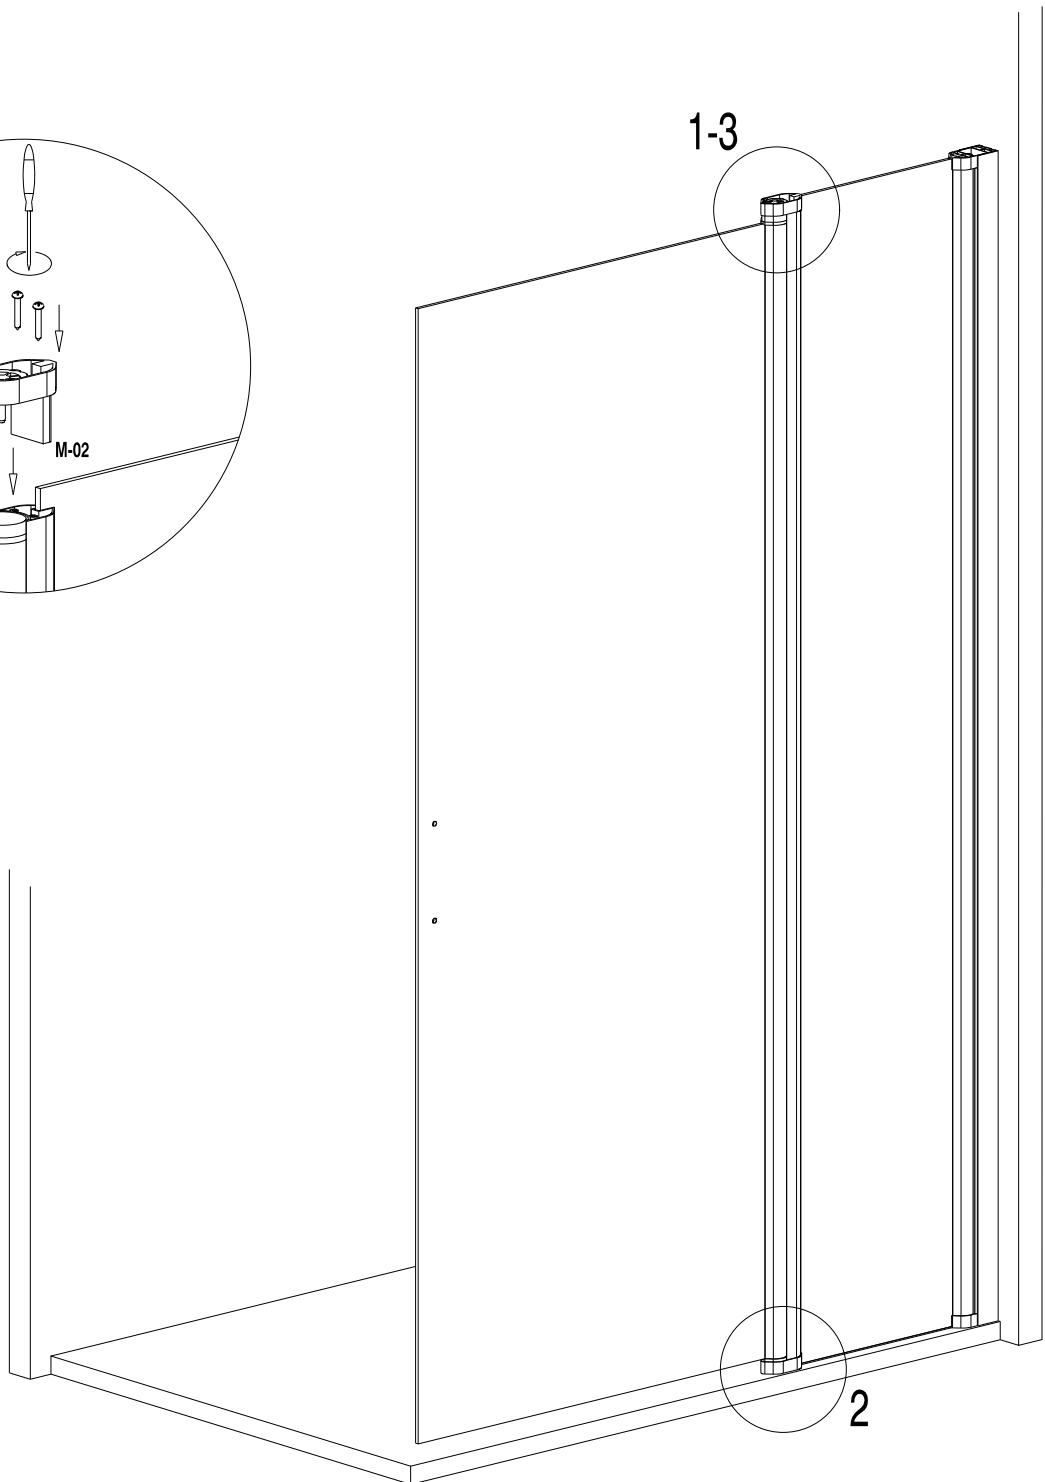

// MAMPARA DE BAÑO // PAROIS DE DOUCHE // SHOWER ENCLOSURE //
// CABINA DOCCIA // DUSCHABTRENNUNG // RESGUARDO DE DUCHE //

FURO P21

M-01		2	M-02		1
M-03		1	M-04		1
M-05		2	M-06		2
M-07		2	M-10		2
M-09		2	M-12	 DIN 7981 4,2x32	6
M-11		1	M-14	 DIN 7982 4,2x32	2
M-13	 Ø 6	8	M-16		6
M-15	 3,5x16	6			