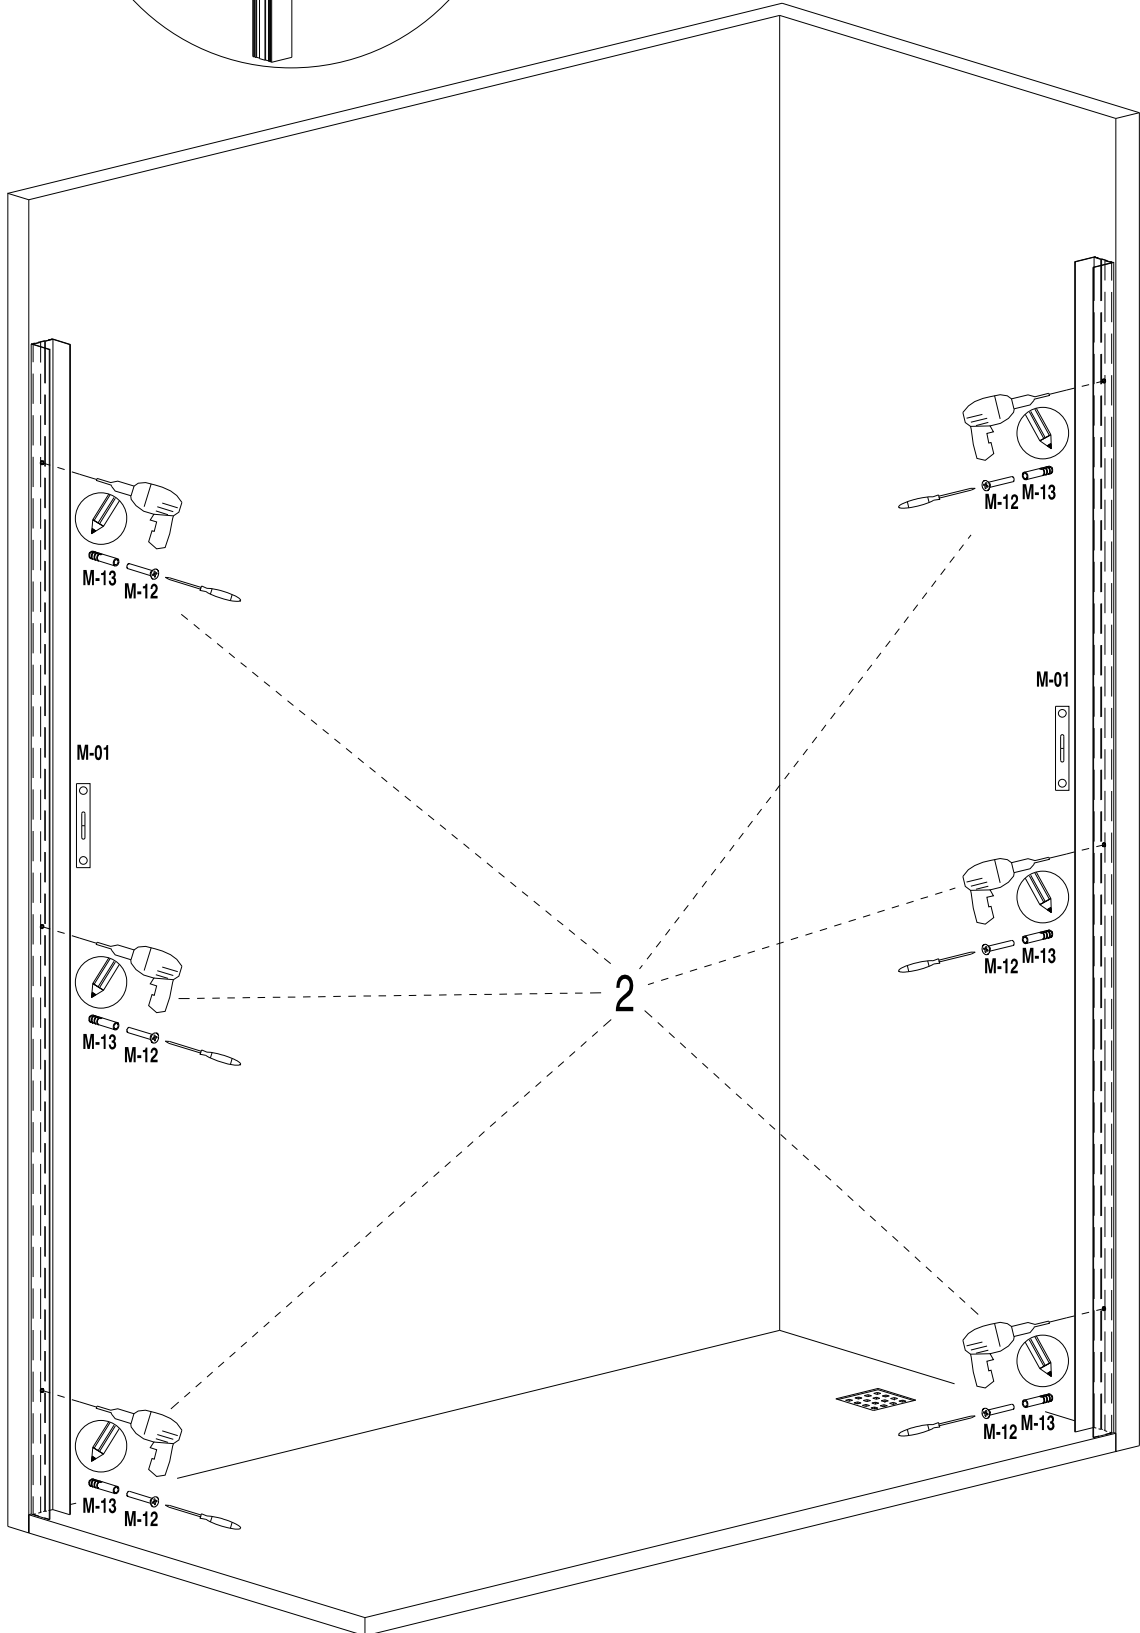

// MAMPARA DE BAÑO // PAROIS DE DOUCHE // SHOWER ENCLOSURE //
// CABINA DOCCIA // DUSCHABTRENNUNG // RESGUARDO DE DUCHE //

FURO P21

M-01		2	M-02		1
M-03		1	M-04		1
M-05		2	M-06		2
M-07		2	M-10		2
M-09		2	M-12	 DIN 7981 4,2x32	6
M-11		1	M-14	 DIN 7982 4,2x32	2
M-13	 Ø 6	8	M-16		6
M-15	 3,5x16	6			