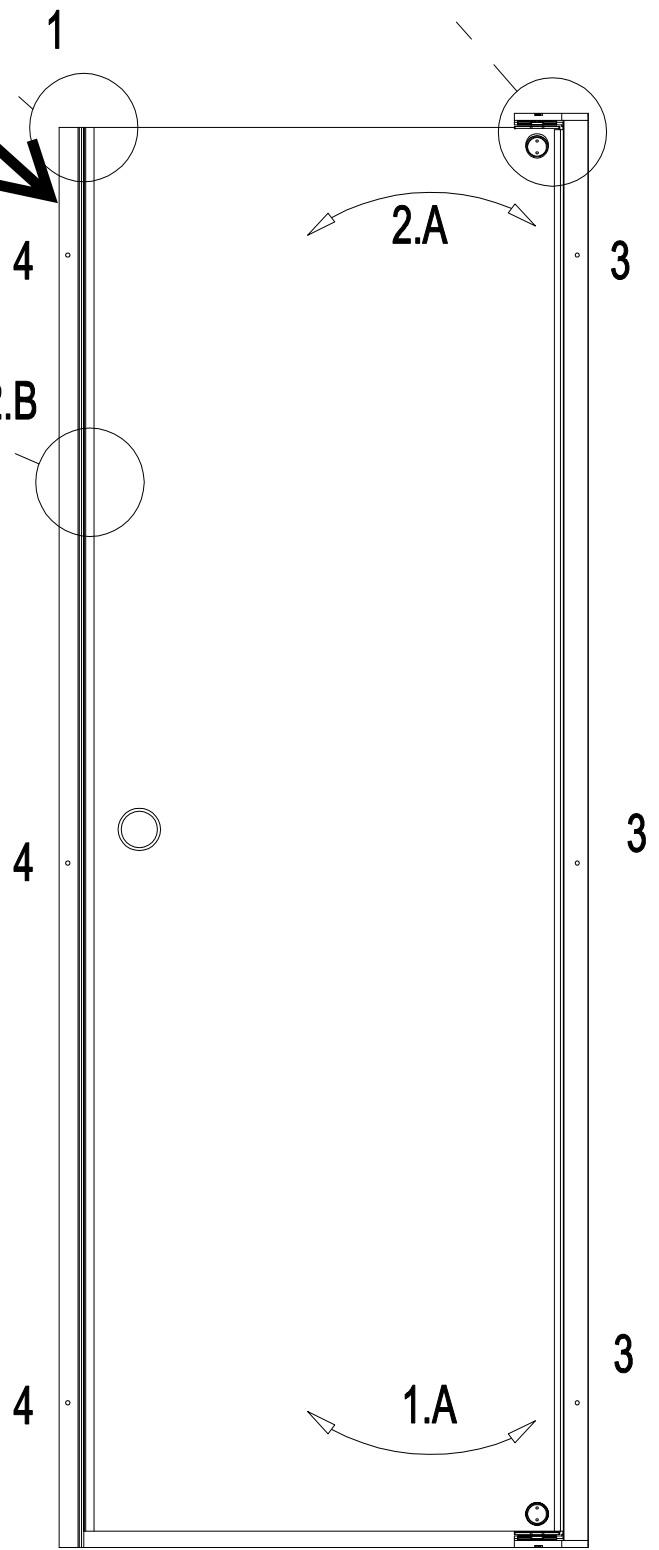

// MAMPARA DE BAÑO // PAROIS DE DOUCHE // SHOWER ENCLOSURE //
// CABINA DOCCIA // DUSCHABTRENNUNG // RESGUARDO DE DUCHE //

FURO B30

M-01  1

M-03  1

M-05  1

M-07  1

M-09  1

M-11  6

M-13  6
DIN 7982 4,2x32

M-15  4
DIN 7982 4,2x16

M-02  1

M-04  1

M-06  1

M-08  1

M-10  1

M-12  6

M-14  6
3,5x16

M-16  1

Optional

M-14
M-11

M-14
M-11

EUROPEAN SYSTEMS SERVICES
contact@expertbath.com

13

UNE-EN 14428