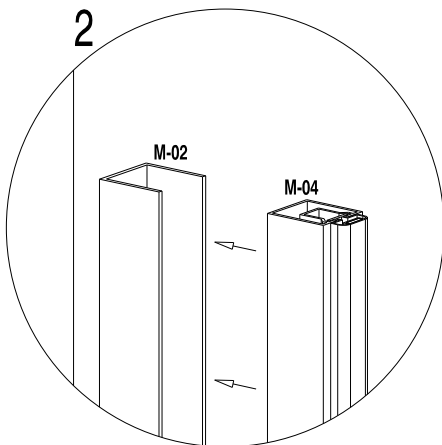

// MAMPARA DE BAÑO // PAROIS DE DOUCHE // SHOWER ENCLOSURE //
// CABINA DOCCIA // DUSCHABTRENNUNG // RESGUARDO DE DUCHE //

FURO B28

X 2

A

X 2

B

M-01		1	A	M-02		1
M-03		1		M-04		1
M-05		1		M-06		2
M-07		1		M-08		1
M-09		1		M-10		1
M-11		1		M-12		2
M-13		1		M-14		1
M-15		1		M-16		1
M-17	 DIN 7982 4,2x16	2		M-18		12
M-19		6		M-20	 DIN 7982 4,2x32	6
M-21	 ∅6	6		M-22	 ∅3,5x16	6

X 2

M-23		1	B	M-24		1
M-25		1		M-26		1
M-27		1		M-28	 DIN 7982 4,2x32	2
M-29	 ∅6	2		M-30		3

A

B

A-B

A-B

A**B**

A**B****X 2**

A

3a

M-16

X 2

B

4

M-24

3