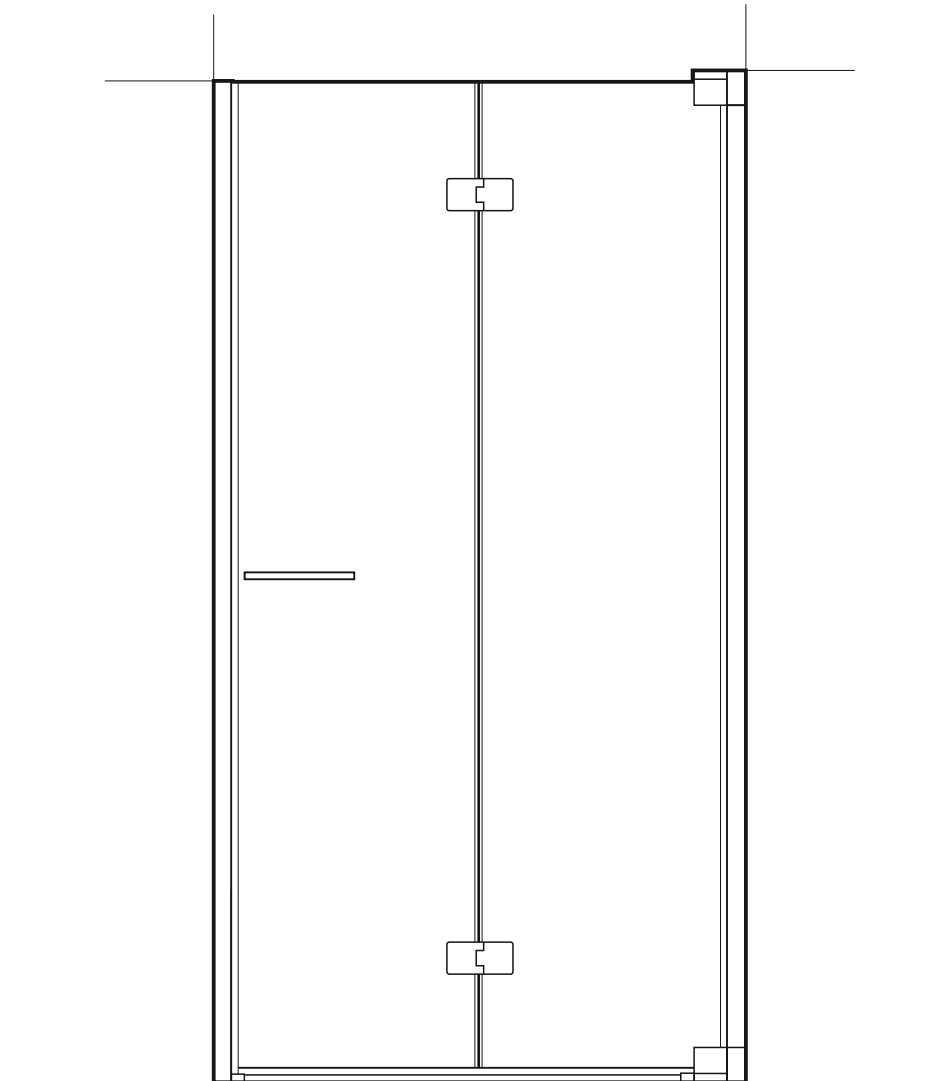

// MAMPARA DE BAÑO // PAROIS DE DOUCHE // SHOWER ENCLOSURE //
// CABINA DOCCIA // DUSCHABTRENNUNG // RESGUARDO DE DUCHE //

FURO B28

X 2

A

X 2

B

M-01		1	A	M-02		1
M-03		1		M-04		1
M-05		1		M-06		2
M-07		1		M-08		1
M-09		1		M-10		1
M-11		1		M-12		2
M-13		1		M-14		1
M-15		1		M-16		1
M-17	 DIN 7982 4,2x16	2		M-18		12
M-19		6		M-20	 DIN 7982 4,2x32	6
M-21	 ∅6	6		M-22	 ∅3,5x16	6

X 2

M-23		1	B	M-24		1
M-25		1		M-26		1
M-27		1		M-28	 DIN 7982 4,2x32	2
M-29	 ∅6	2		M-30		3

A

B

A-B

A-B

A**B**

A**B****X 2**

A

3a

M-16

X 2

B

4

M-24

3