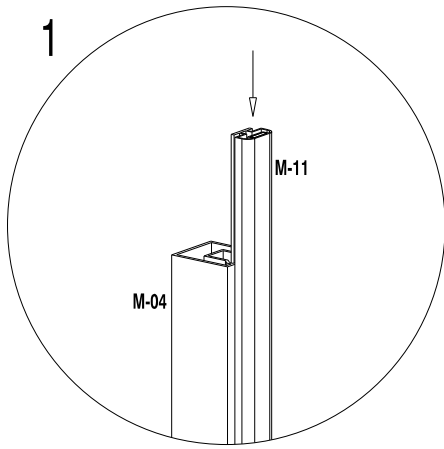

// MAMPARA DE BAÑO // PAROIS DE DOUCHE // SHOWER ENCLOSURE //
// CABINA DOCCIA // DUSCHABTRENNUNG // RESGUARDO DE DUCHE //

FURO B28

X 2

A

X 2

B

M-01		1	A	M-02		1
M-03		1		M-04		1
M-05		1		M-06		2
M-07		1		M-08		1
M-09		1		M-10		1
M-11		1		M-12		2
M-13		1		M-14		1
M-15		1		M-16		1
M-17	 DIN 7982 4,2x16	2		M-18		12
M-19		6		M-20	 DIN 7982 4,2x32	6
M-21	 ∅6	6		M-22	 ∅3,5x16	6

X 2

M-23		1	B	M-24		1
M-25		1		M-26		1
M-27		1		M-28	 DIN 7982 4,2x32	2
M-29	 ∅6	2		M-30		3

A

B

A-B

A-B

A**B**

A**B****X 2**

A

3a

M-16

X 2

B

4

M-24

3