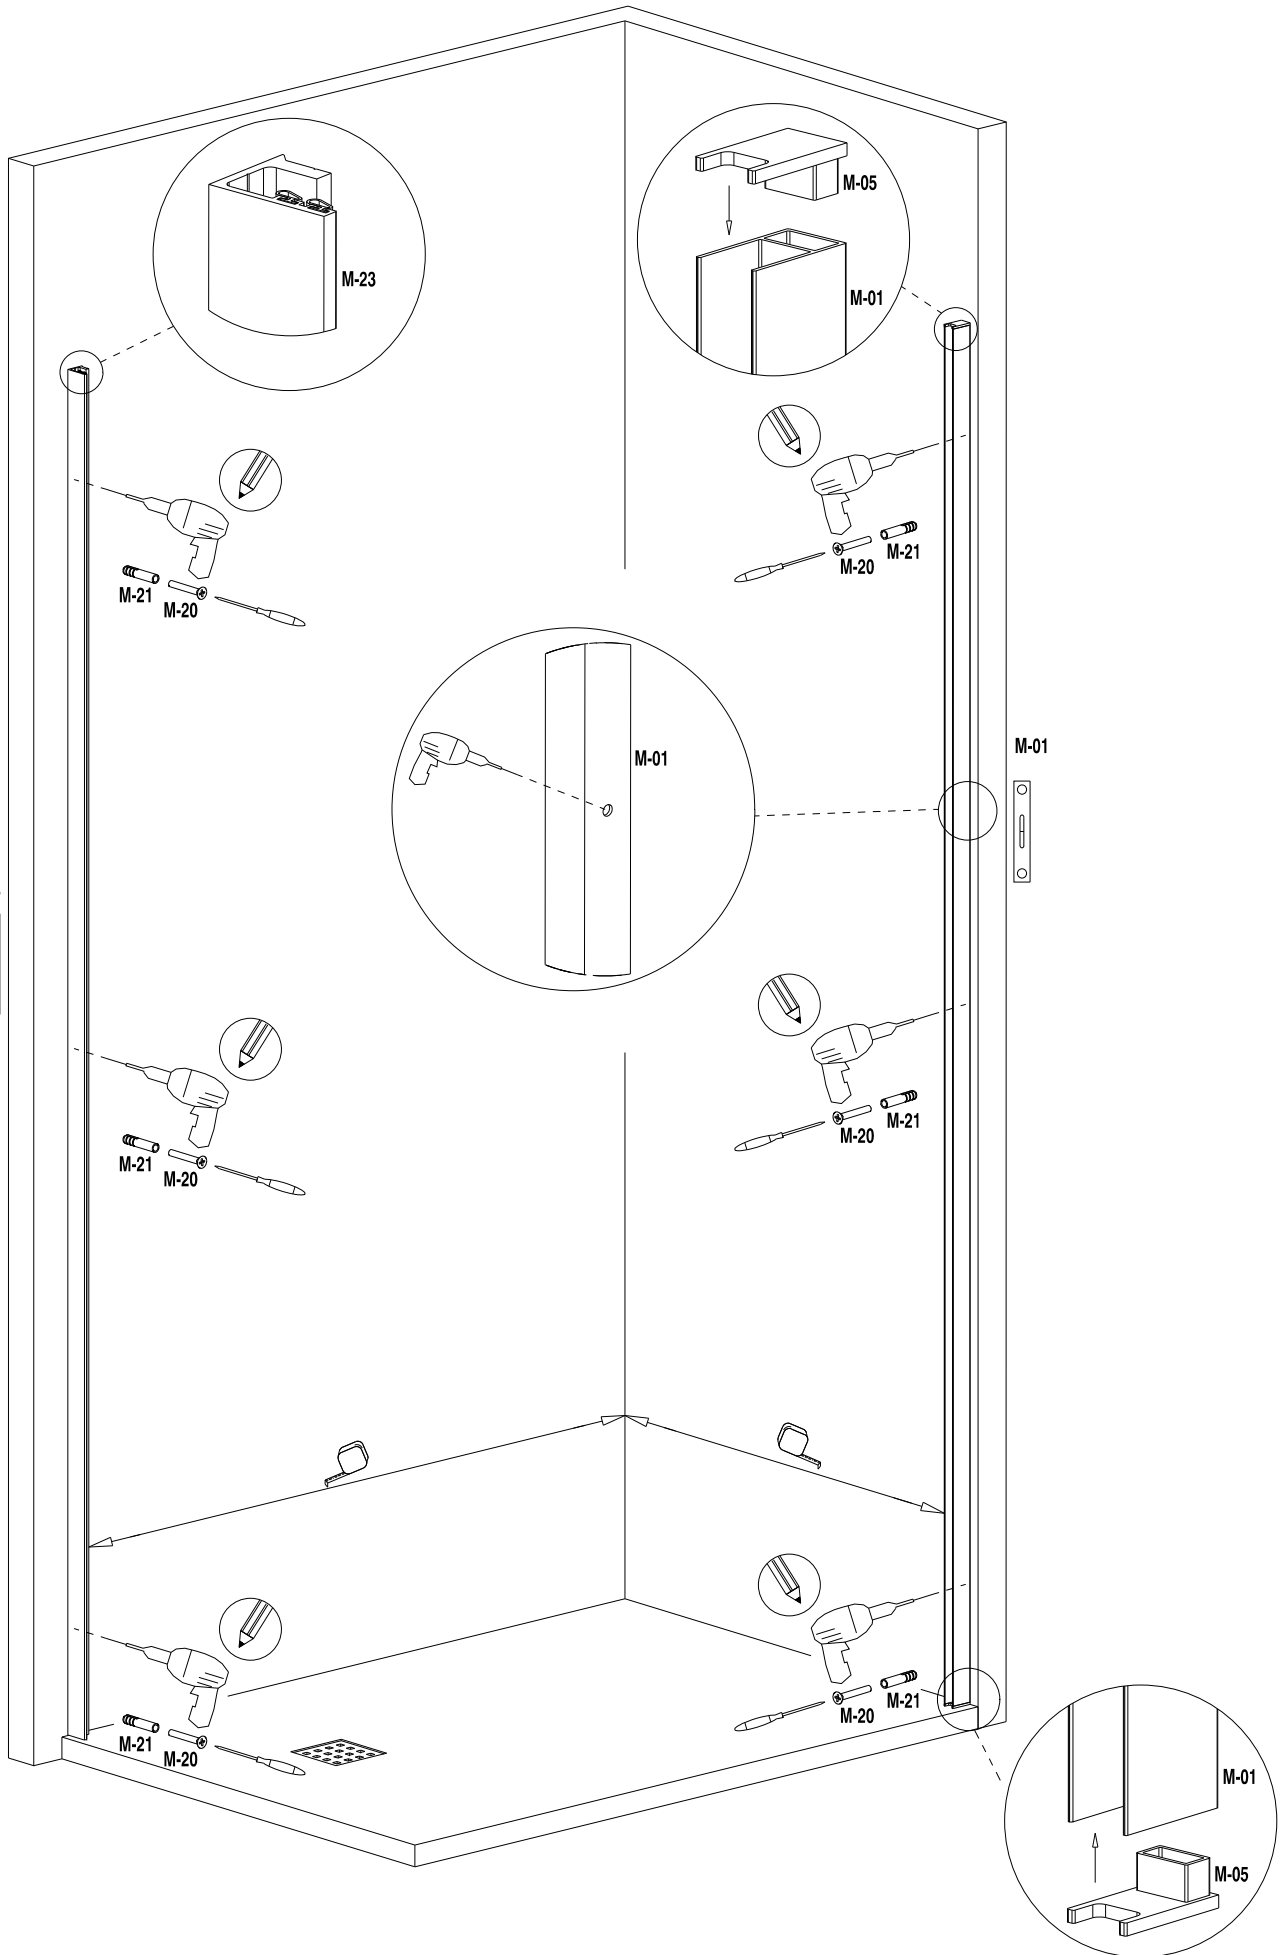

// MAMPARA DE BAÑO // PAROIS DE DOUCHE // SHOWER ENCLOSURE //
// CABINA DOCCIA // DUSCHABTRENNUNG // RESGUARDO DE DUCHE //

FURO B28

X 2

A

X 2

B

M-01		1	A	M-02		1
M-03		1		M-04		1
M-05		1		M-06		2
M-07		1		M-08		1
M-09		1		M-10		1
M-11		1		M-12		2
M-13		1		M-14		1
M-15		1		M-16		1
M-17	 DIN 7982 4,2x16	2		M-18		12
M-19		6		M-20	 DIN 7982 4,2x32	6
M-21	 ∅6	6		M-22	 ∅3,5x16	6

X 2

M-23		1	B	M-24		1
M-25		1		M-26		1
M-27		1		M-28	 DIN 7982 4,2x32	2
M-29	 ∅6	2		M-30		3

A

B

A-B

A-B

A**B**

A**B****X 2**