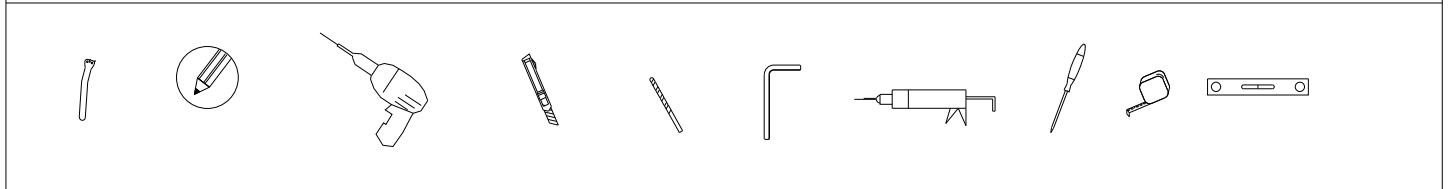

// MAMPARA DE BAÑO // PAROIS DE DOUCHE // SHOWER ENCLOSURE //
// CABINA DOCCIA // DUSCHABTRENNUNG // RESGUARDO DE DUCHE //

FURO B28

X 2

A

X 2

B

M-01		1	A	M-02		1
M-03		1		M-04		1
M-05		1		M-06		2
M-07		1		M-08		1
M-09		1		M-10		1
M-11		1		M-12		2
M-13		1		M-14		1
M-15		1		M-16		1
M-17	 DIN 7982 4,2x16	2		M-18		12
M-19		6		M-20	 DIN 7982 4,2x32	6
M-21	 ∅6	6		M-22	 ∅3,5x16	6

X 2

M-23		1	B	M-24		1
M-25		1		M-26		1
M-27		1		M-28	 DIN 7982 4,2x32	2
M-29	 ∅6	2		M-30		3

A

B

A-B

A-B

A**B**

A**B****X 2**