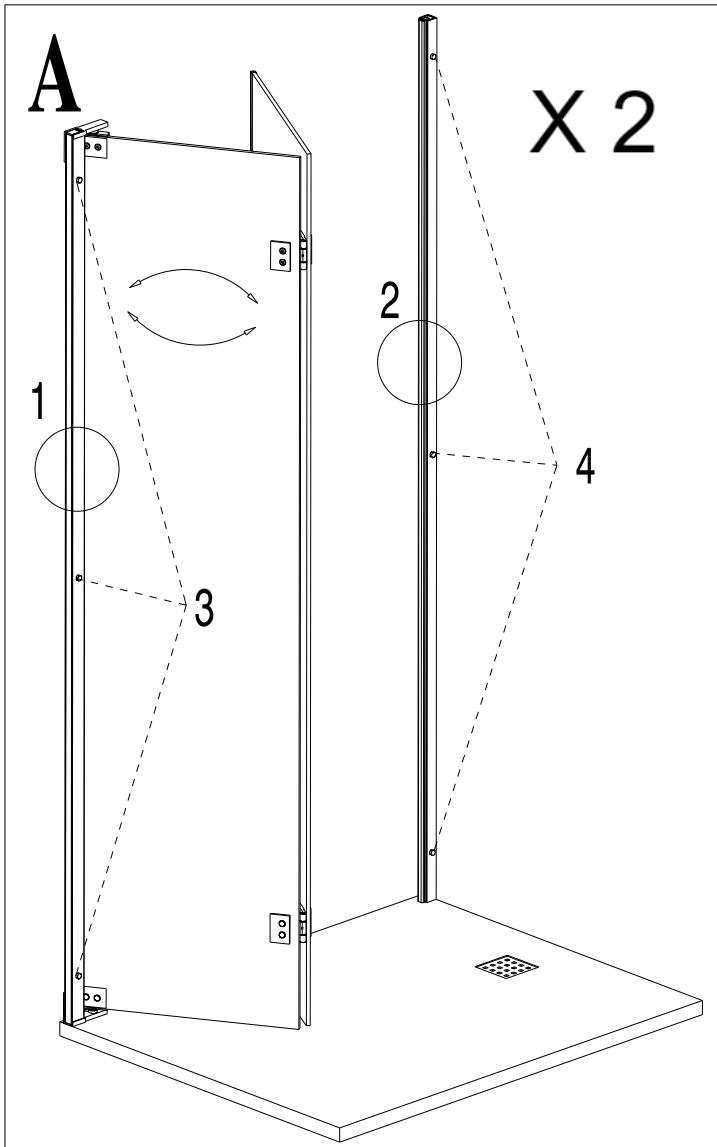

// MAMPARA DE BAÑO // PAROIS DE DOUCHE // SHOWER ENCLOSURE //
// CABINA DOCCIA // DUSCHABTRENNUNG // RESGUARDO DE DUCHE //

FURO B28

X 2

A

X 2

B

M-01		1	A	M-02		1
M-03		1		M-04		1
M-05		1		M-06		2
M-07		1		M-08		1
M-09		1		M-10		1
M-11		1		M-12		2
M-13		1		M-14		1
M-15		1		M-16		1
M-17	 DIN 7982 4,2x16	2		M-18		12
M-19		6		M-20	 DIN 7982 4,2x32	6
M-21	 ∅6	6		M-22	 ∅3,5x16	6

X 2

M-23		1	B	M-24		1
M-25		1		M-26		1
M-27		1		M-28	 DIN 7982 4,2x32	2
M-29	 ∅6	2		M-30		3

A

B

A-B

A-B

A**B**

A**B****X 2**