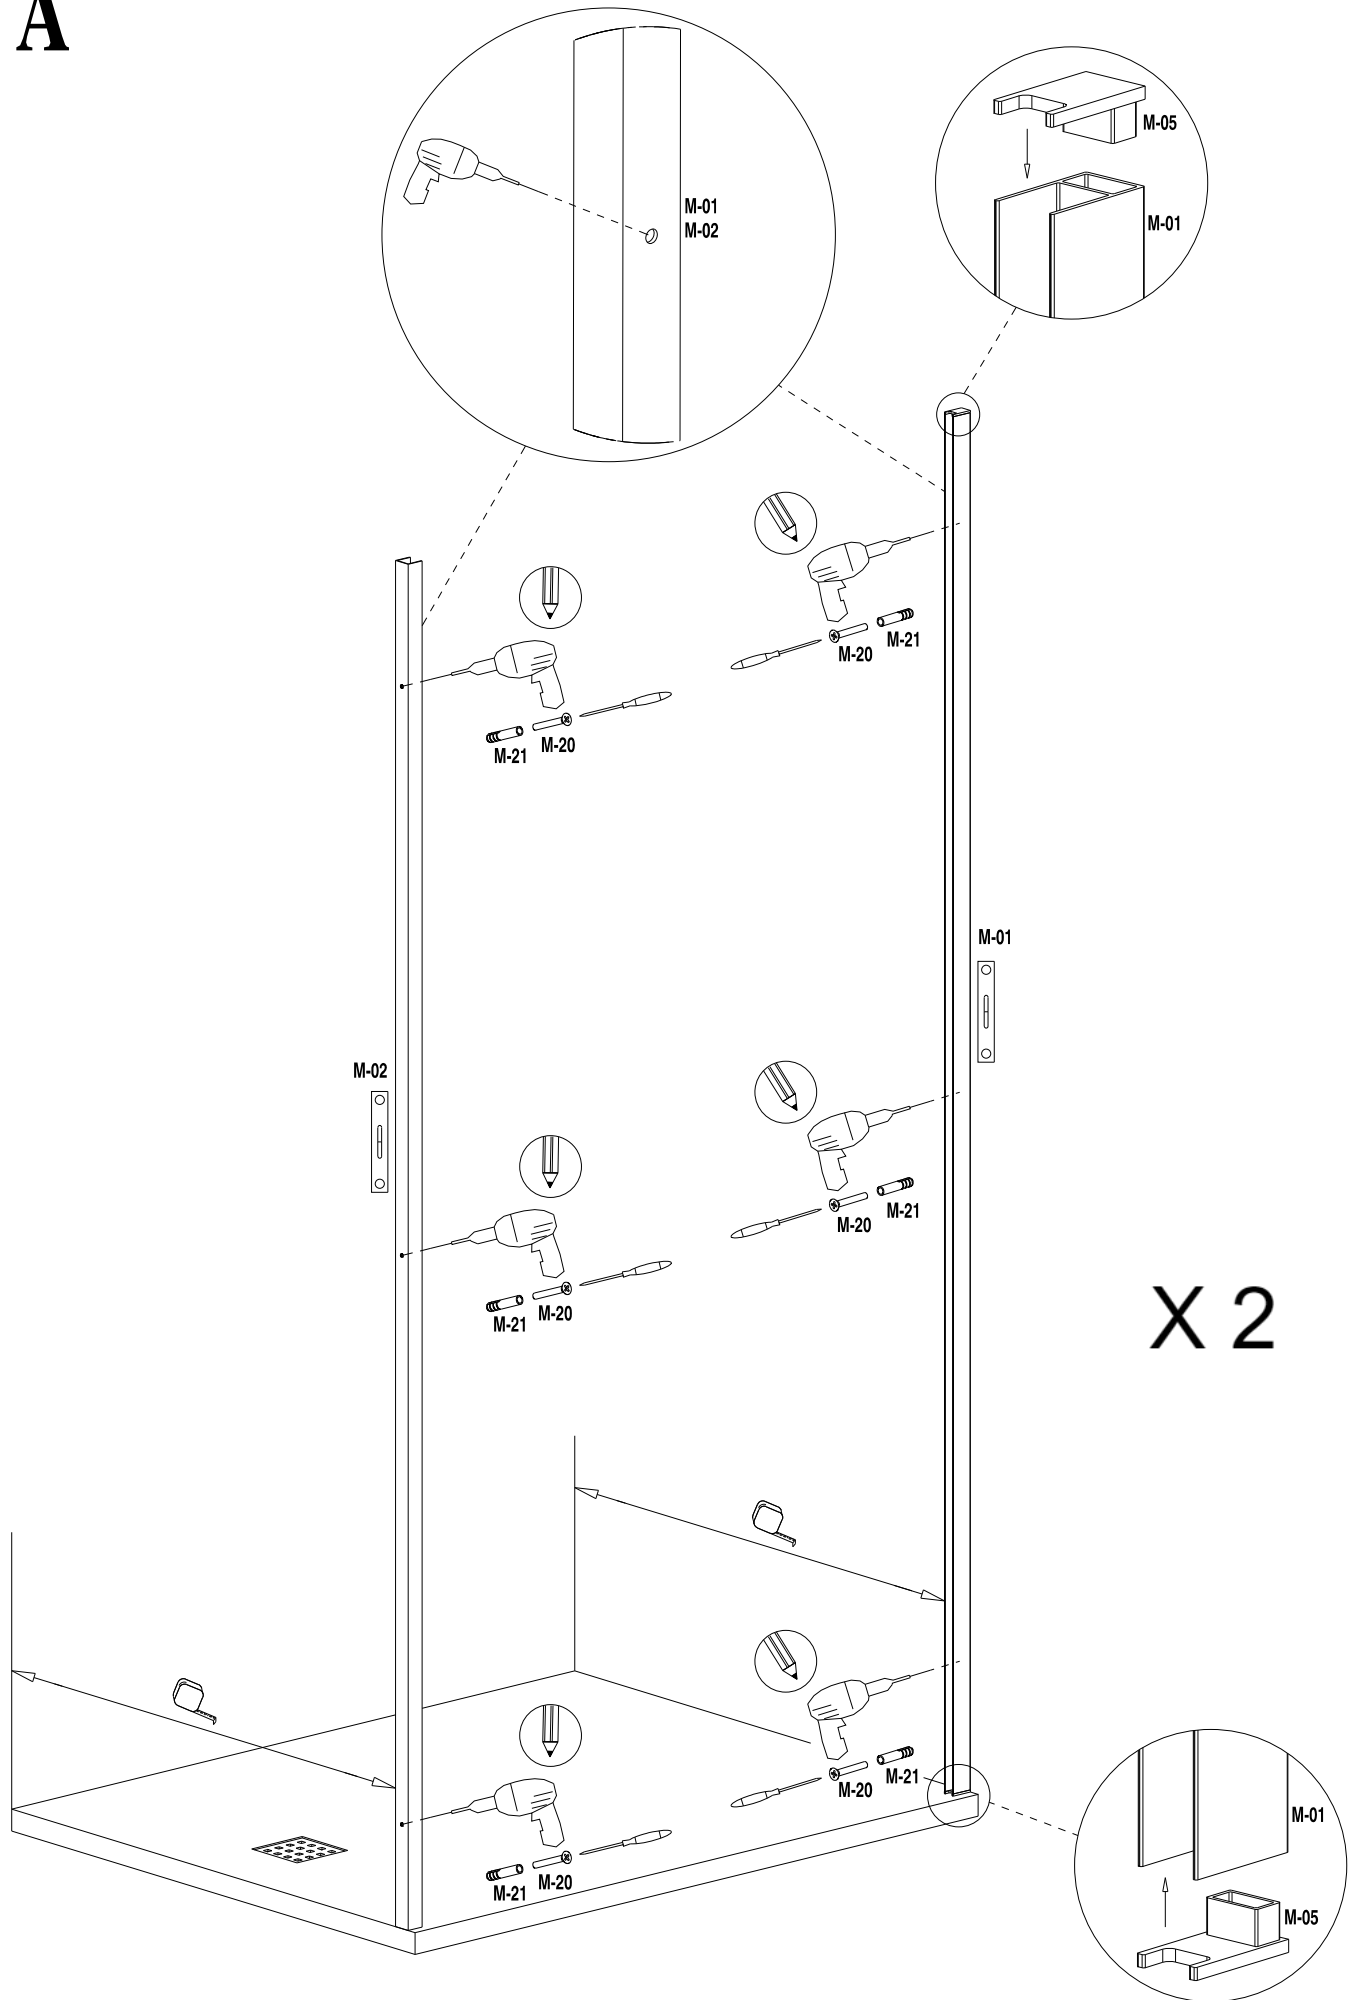

// MAMPARA DE BAÑO // PAROIS DE DOUCHE // SHOWER ENCLOSURE //
// CABINA DOCCIA // DUSCHABTRENNUNG // RESGUARDO DE DUCHE //

FURO B28

X 2

A

X 2

B

M-01		1	A	M-02		1
M-03		1		M-04		1
M-05		1		M-06		2
M-07		1		M-08		1
M-09		1		M-10		1
M-11		1		M-12		2
M-13		1		M-14		1
M-15		1		M-16		1
M-17	 DIN 7982 4,2x16	2		M-18		12
M-19		6		M-20	 DIN 7982 4,2x32	6
M-21	 ∅6	6		M-22	 ∅3,5x16	6

X 2

M-23		1	B	M-24		1
M-25		1		M-26		1
M-27		1		M-28	 DIN 7982 4,2x32	2
M-29	 ∅6	2		M-30		3

A

B

A-B

A-B

A**B**

A**B****X 2**

A

3a

M-16

X 2

B

4

M-24

3