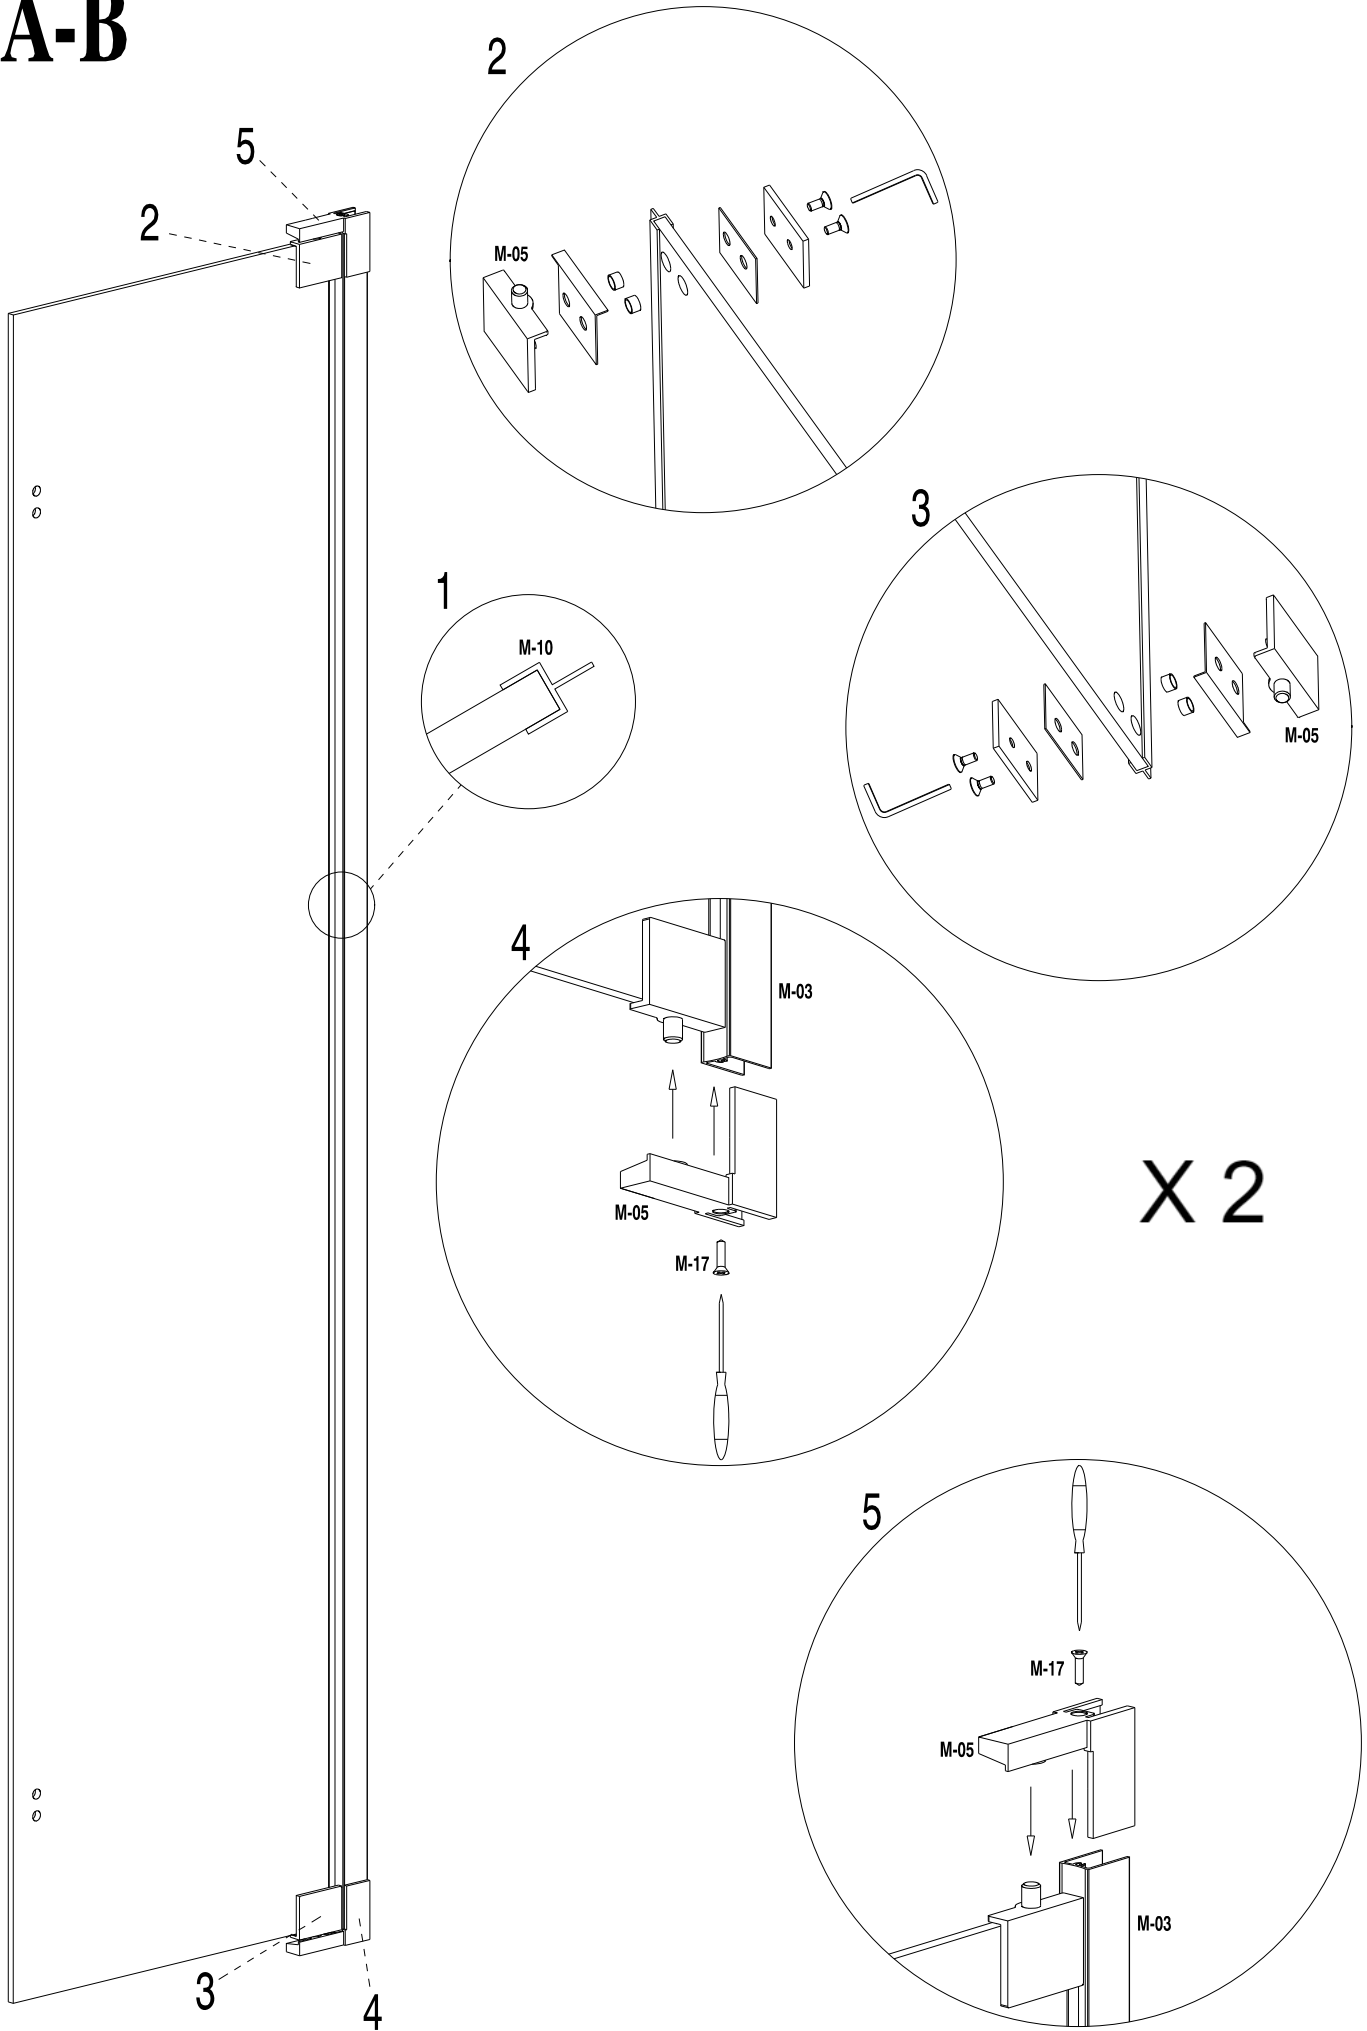

// MAMPARA DE BAÑO // PAROIS DE DOUCHE // SHOWER ENCLOSURE //
// CABINA DOCCIA // DUSCHABTRENNUNG // RESGUARDO DE DUCHE //

FURO B28

X 2

A

X 2

B

M-01		1	A	M-02		1
M-03		1		M-04		1
M-05		1		M-06		2
M-07		1		M-08		1
M-09		1		M-10		1
M-11		1		M-12		2
M-13		1		M-14		1
M-15		1		M-16		1
M-17	 DIN 7982 4,2x16	2		M-18		12
M-19		6		M-20	 DIN 7982 4,2x32	6
M-21	 ∅6	6		M-22	 ∅3,5x16	6

X 2

M-23		1	B	M-24		1
M-25		1		M-26		1
M-27		1		M-28	 DIN 7982 4,2x32	2
M-29	 ∅6	2		M-30		3

A

B

A-B

A-B

A**B**

A**B****X 2**