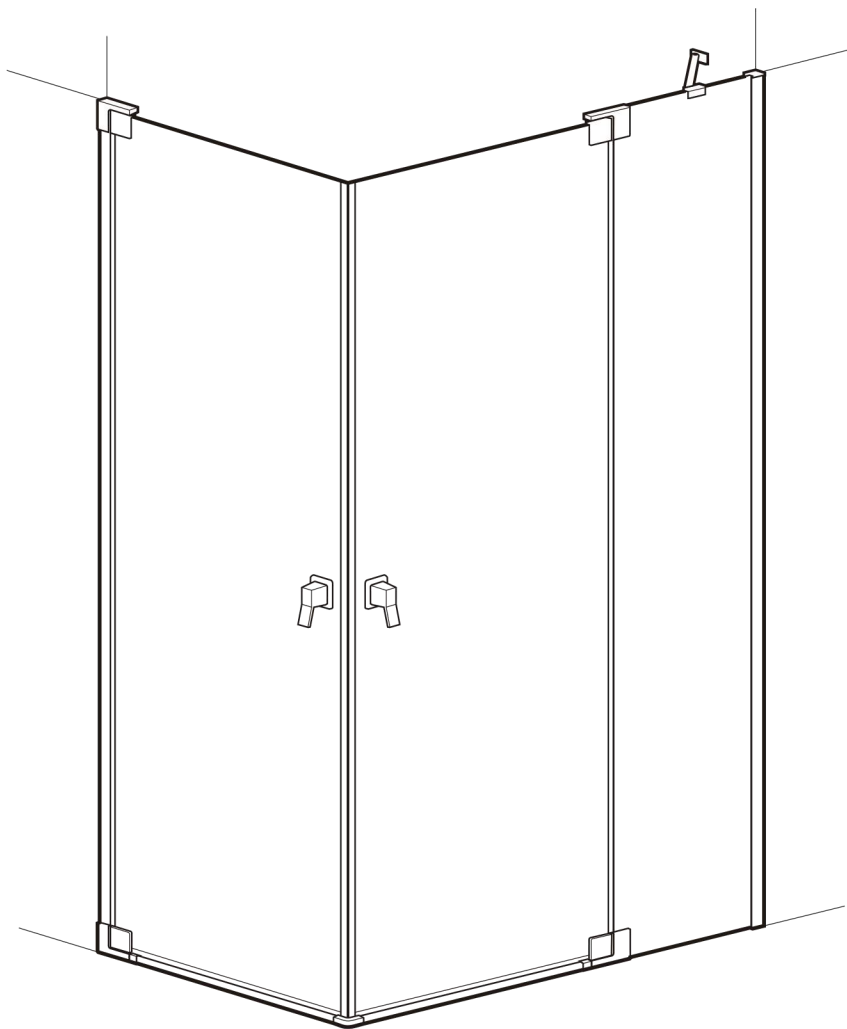

// MAMPARA DE BAÑO // PAROIS DE DOUCHE // SHOWER ENCLOSURE //
// CABINA DOCCIA // DUSCHABTRENNUNG // RESGUARDO DE DUCHE //

FURO B27

M-01		1	M-02		1
M-03		1	M-04		1
M-05		1	M-07		1
M-07		1	M-08		1
M-09		2	M-10		2
M-11		2	M-12		1
M-13		2	M-14		1
M-15		1	M-16		1
M-17		2	M-18		3
M-19		3	M-20	 DIN 7982 4,2x32	8
M-21	 ∅ 6	8	M-22	 3,5x16	3
			M-24	 DIN 7982 4,2x16	2