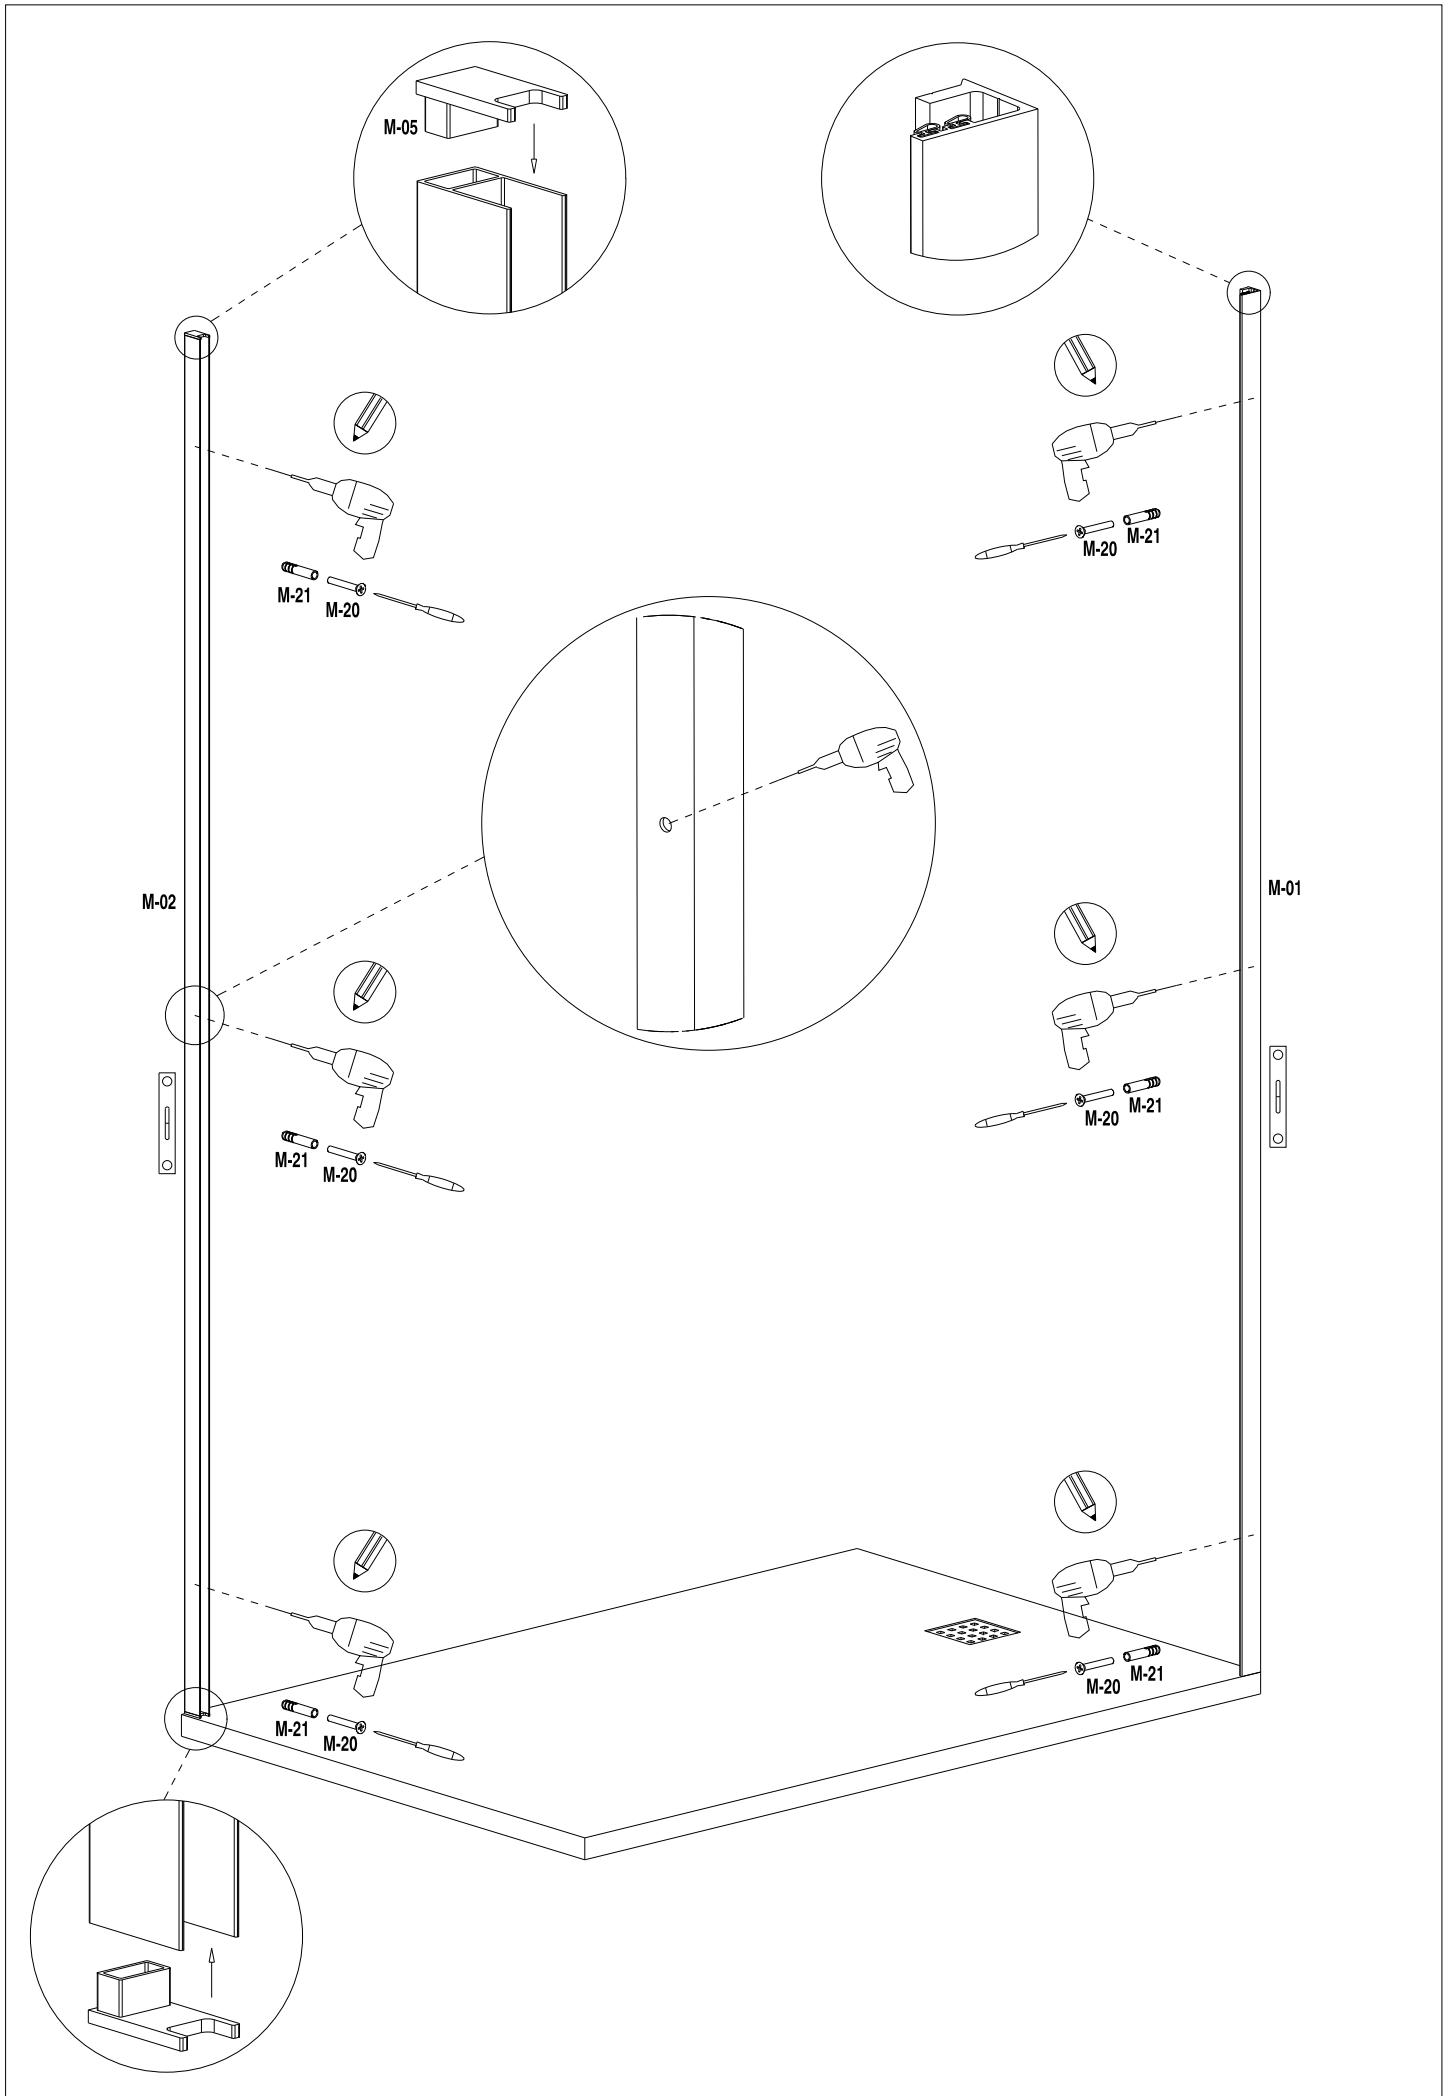

// MAMPARA DE BAÑO // PAROIS DE DOUCHE // SHOWER ENCLOSURE //
// CABINA DOCCIA // DUSCHABTRENNUNG // RESGUARDO DE DUCHE //

FURO B27

M-01		1	M-02		1
M-03		1	M-04		1
M-05		1	M-07		1
M-07		1	M-08		1
M-09		2	M-10		2
M-11		2	M-12		1
M-13		2	M-14		1
M-15		1	M-16		1
M-17		2	M-18		3
M-19		3	M-20	 DIN 7982 4,2x32	8
M-21	 ∅ 6	8	M-22	 3,5x16	3
			M-24	 DIN 7982 4,2x16	2