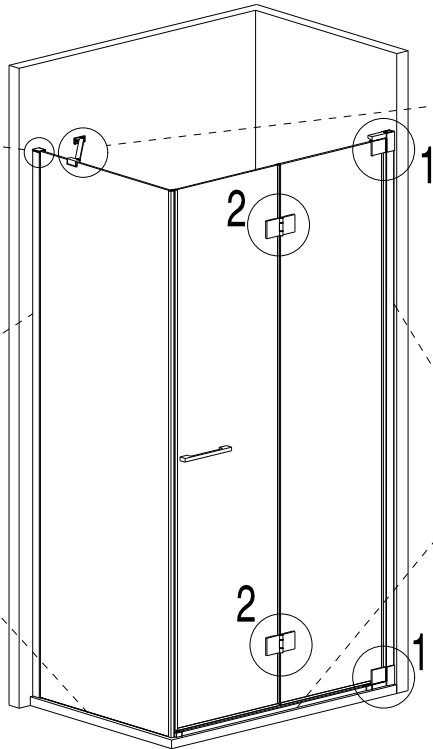

// MAMPARA DE BAÑO // PAROIS DE DOUCHE // SHOWER ENCLOSURE //
// CABINA DOCCIA // DUSCHABTRENNUNG // RESGUARDO DE DUCHE //

FURO B25

A

M-01  1

M-03  1

M-05  1

M-07  1

M-09  1

M-28  DIN 7982 4,2x32 2

M-30  3

B

B

B

EUROPEAN SYSTEMS SERVICES
contact@expertbath.com

13

UNE-EN 14428