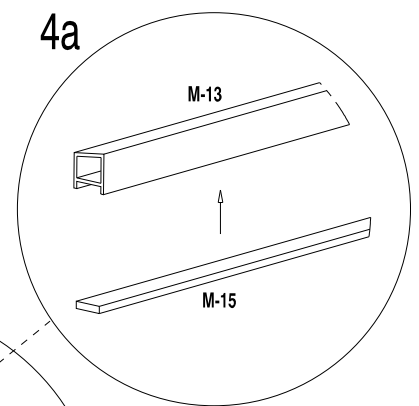

// MAMPARA DE BAÑO // PAROIS DE DOUCHE // SHOWER ENCLOSURE //
// CABINA DOCCIA // DUSCHABTRENNUNG // RESGUARDO DE DUCHE //

FURO B25

A

M-01  1

M-03  1

M-05  1

M-07  1

M-09  1

M-28  DIN 7982 4,2x32 2

M-30  3

B

B

B

EUROPEAN SYSTEMS SERVICES
contact@expertbath.com

13

UNE-EN 14428