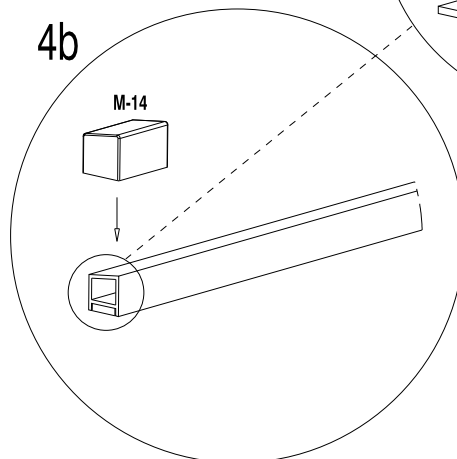

// MAMPARA DE BAÑO // PAROIS DE DOUCHE // SHOWER ENCLOSURE //
// CABINA DOCCIA // DUSCHABTRENNUNG // RESGUARDO DE DUCHE //

FURO B25

A

M-01  1

M-03  1

M-05  1

M-07  1

M-09  1

M-28  DIN 7982 4,2x32 2

M-30  3

B

B

B

EUROPEAN SYSTEMS SERVICES
contact@expertbath.com

13

UNE-EN 14428