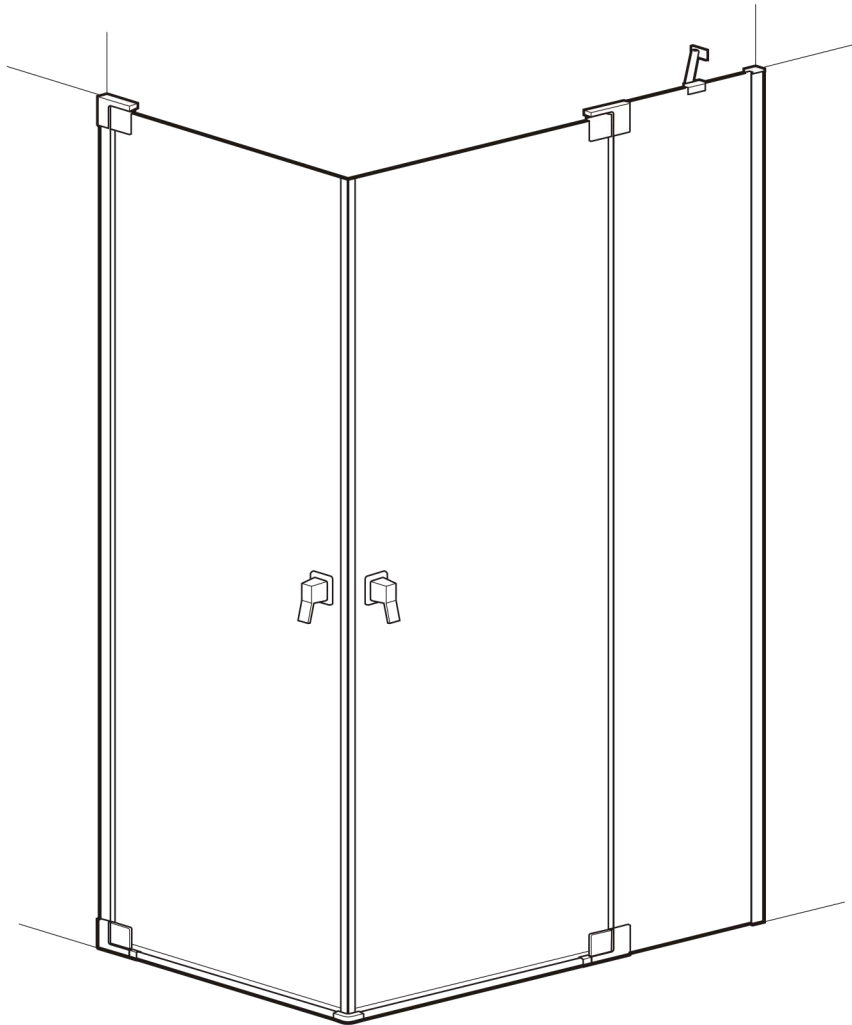

// MAMPARA DE BAÑO // PAROIS DE DOUCHE // SHOWER ENCLOSURE //
// CABINA DOCCIA // DUSCHABTRENNUNG // RESGUARDO DE DUCHE //

FURO B21

M-01		1	M-02		1
M-03		1	M-04		1
M-05		1	M-07		1
M-07		1	M-08		1
M-09		2	M-10		2
M-11		2	M-12		1
M-13		2	M-14		1
M-15		1	M-16		1
M-17		2	M-18		3
M-19		3	M-20	 DIN 7982 4,2x32	8
M-21	 ∅ 6	8	M-22	 3,5x16	3
			M-24	 DIN 7982 4,2x16	2