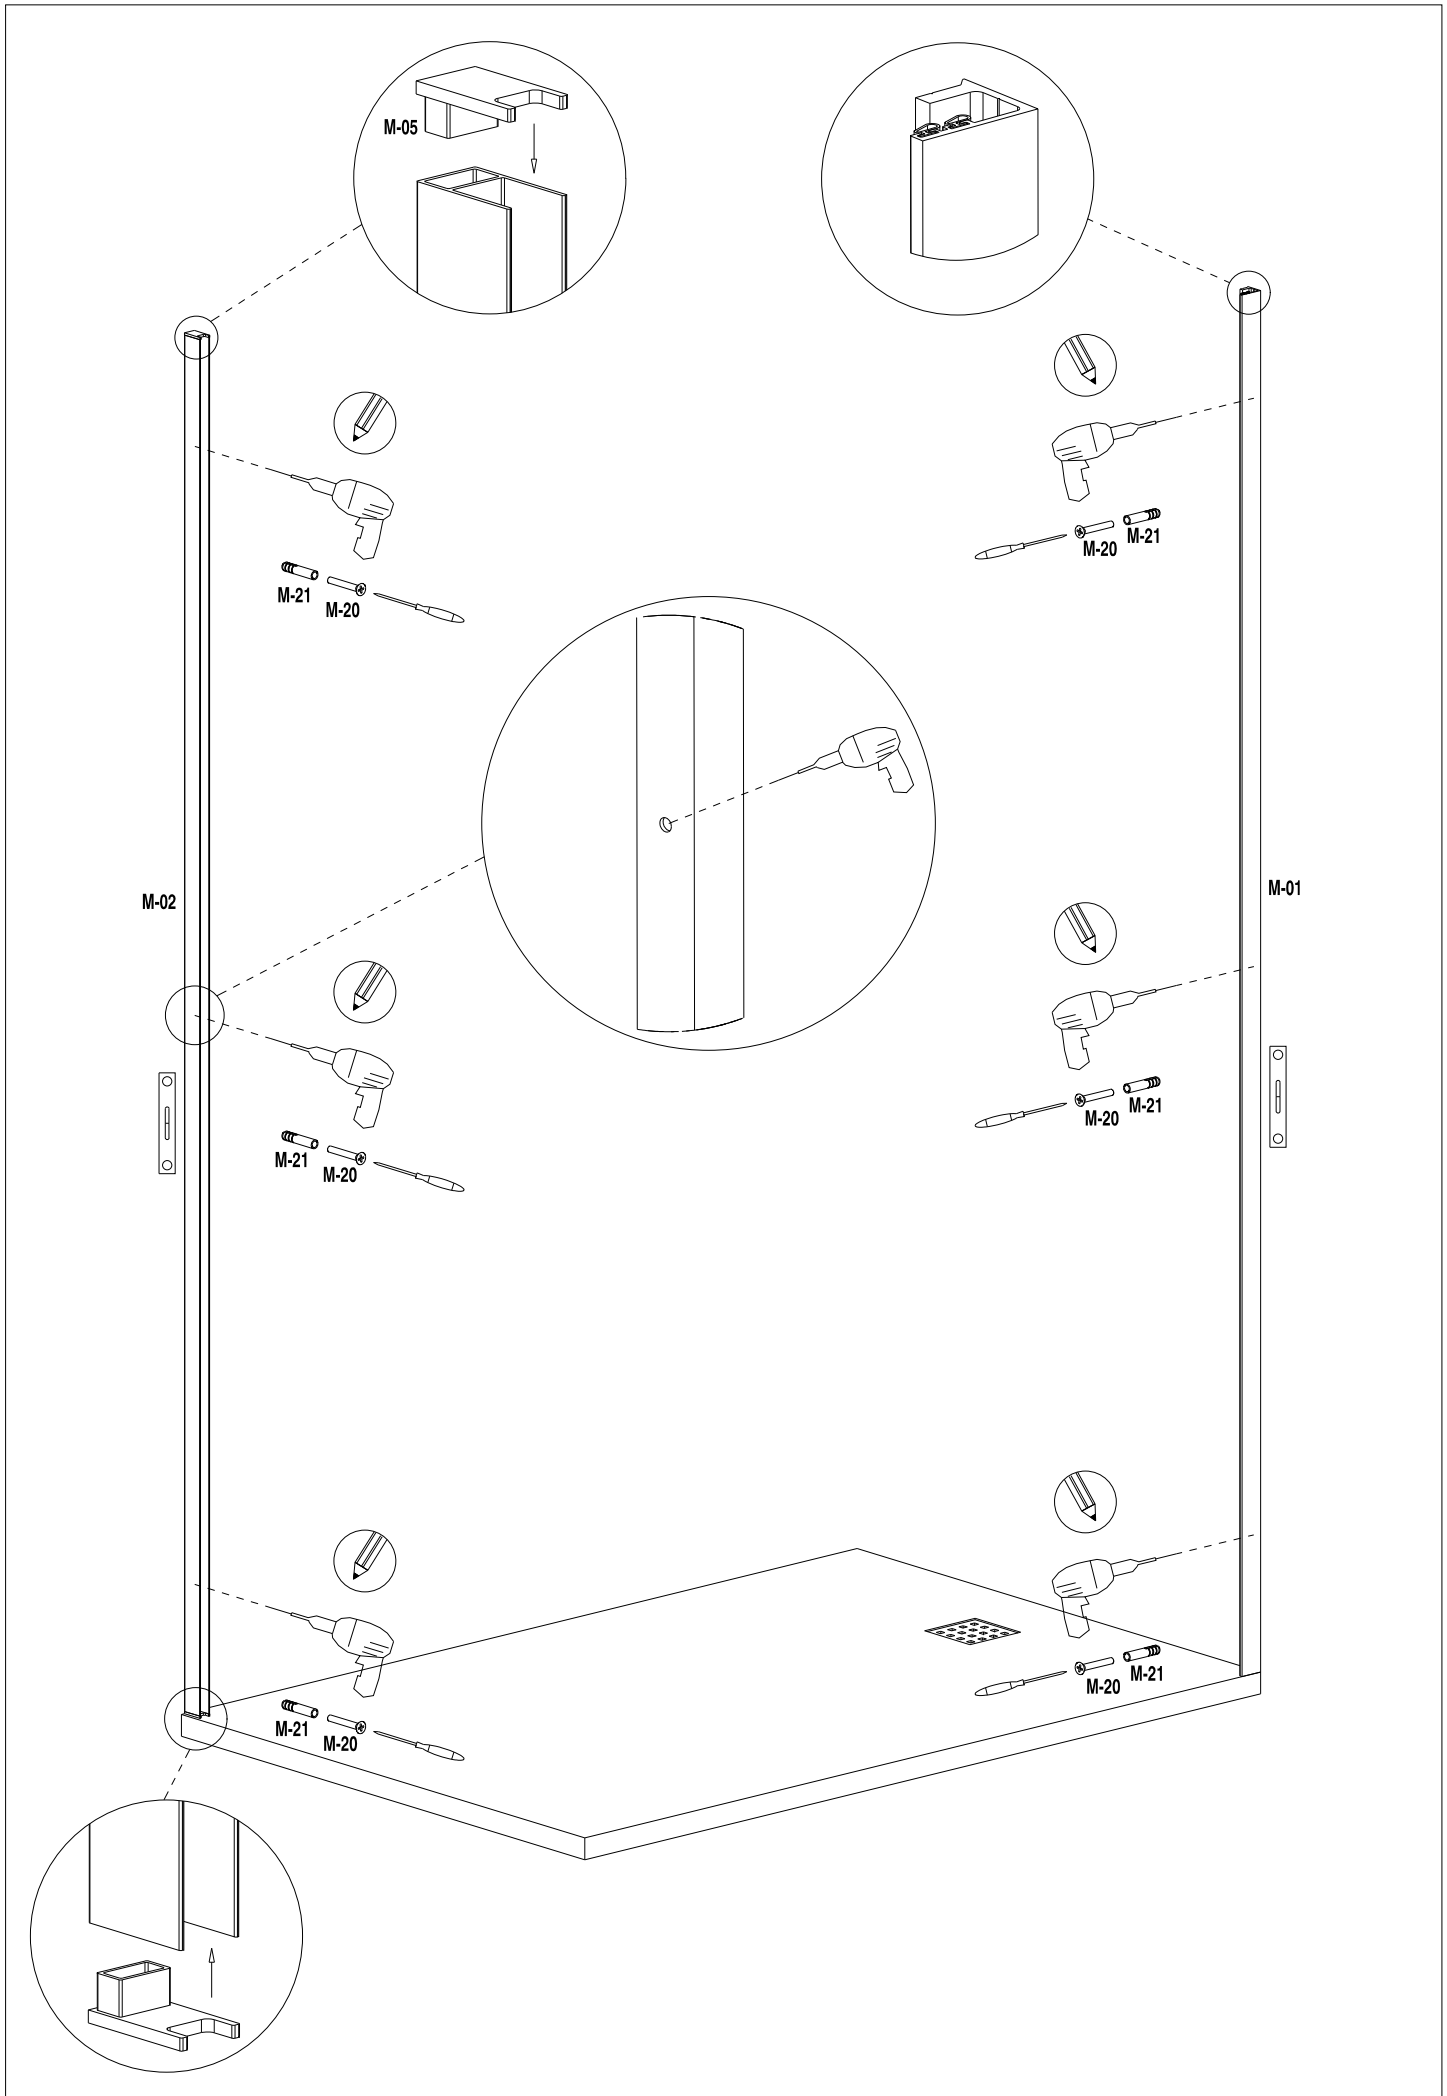

// MAMPARA DE BAÑO // PAROIS DE DOUCHE // SHOWER ENCLOSURE //
// CABINA DOCCIA // DUSCHABTRENNUNG // RESGUARDO DE DUCHE //

FURO B21

M-01		1	M-02		1
M-03		1	M-04		1
M-05		1	M-07		1
M-07		1	M-08		1
M-09		2	M-10		2
M-11		2	M-12		1
M-13		2	M-14		1
M-15		1	M-16		1
M-17		2	M-18		3
M-19		3	M-20	 DIN 7982 4,2x32	8
M-21	 ∅ 6	8	M-22	 3,5x16	3
			M-24	 DIN 7982 4,2x16	2