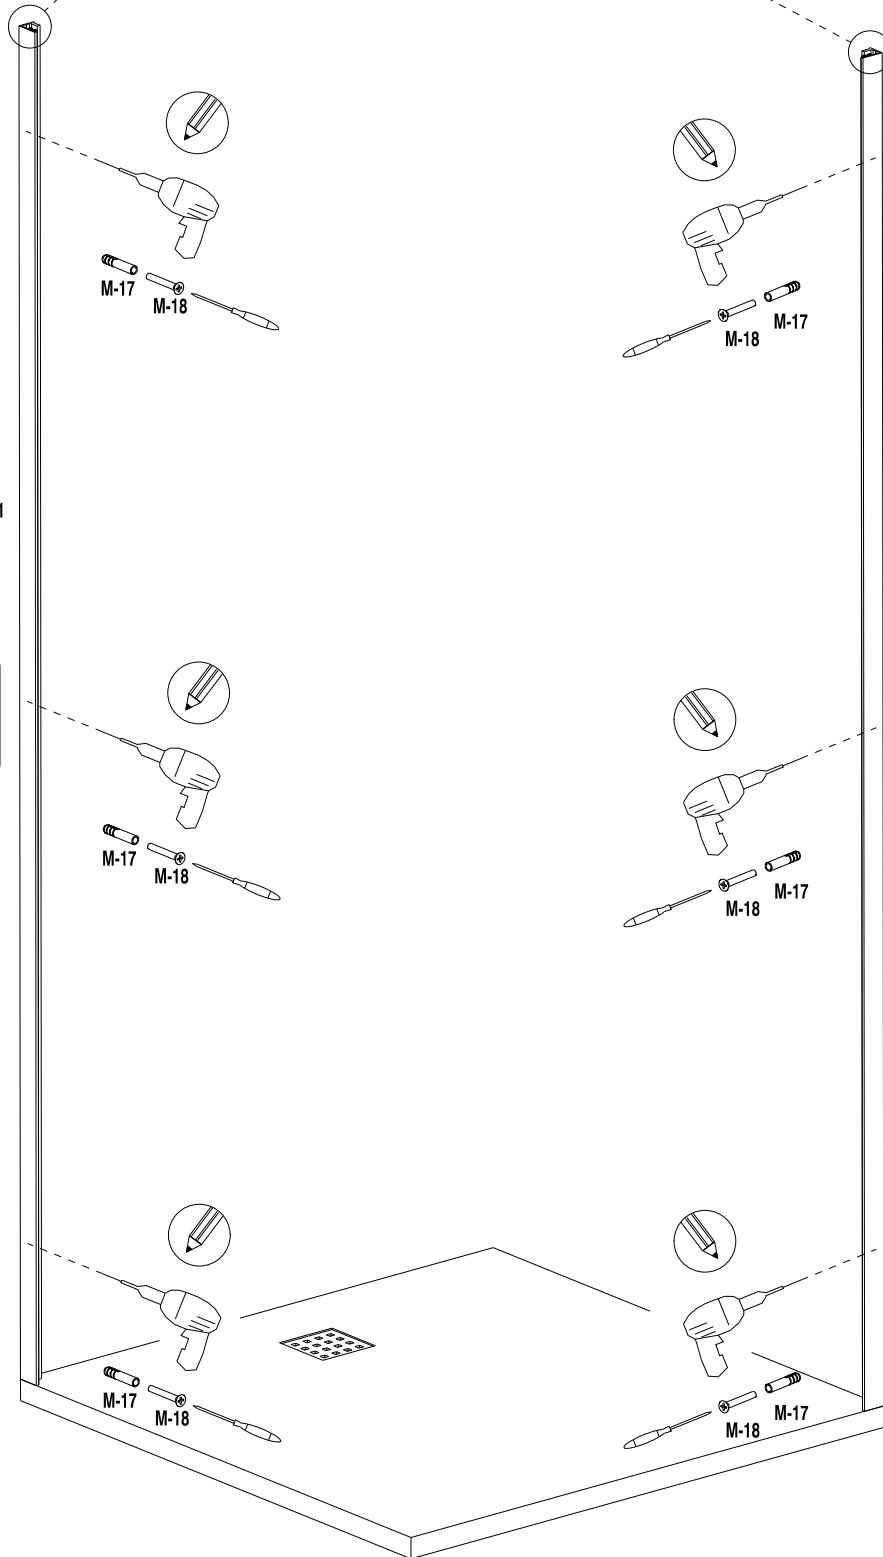

// MAMPARA DE BAÑO // PAROIS DE DOUCHE // SHOWER ENCLOSURE //  
// CABINA DOCCIA // DUSCHABTRENNUNG // RESGUARDO DE DUCHE //

## FURO B20

<b>M-01</b>		<b>2</b>	<b>M-04</b>		<b>2</b>
<b>M-09</b>		<b>2</b>	<b>M-06</b>		<b>2</b>
<b>M-11</b>		<b>2</b>	<b>M-10</b>		<b>2</b>
<b>M-13</b>		<b>2</b>	<b>M-12</b>		<b>2</b>
<b>M-15</b>		<b>2</b>	<b>M-14</b>		<b>1</b>
<b>M-17</b>	 ●6	<b>10</b>	<b>M-18</b>	 DIN 7982 4,2x32	<b>10</b>
			<b>M-22</b>		<b>2</b>
			<b>M-24</b>		<b>1</b>
			<b>M-32</b>		<b>6</b>