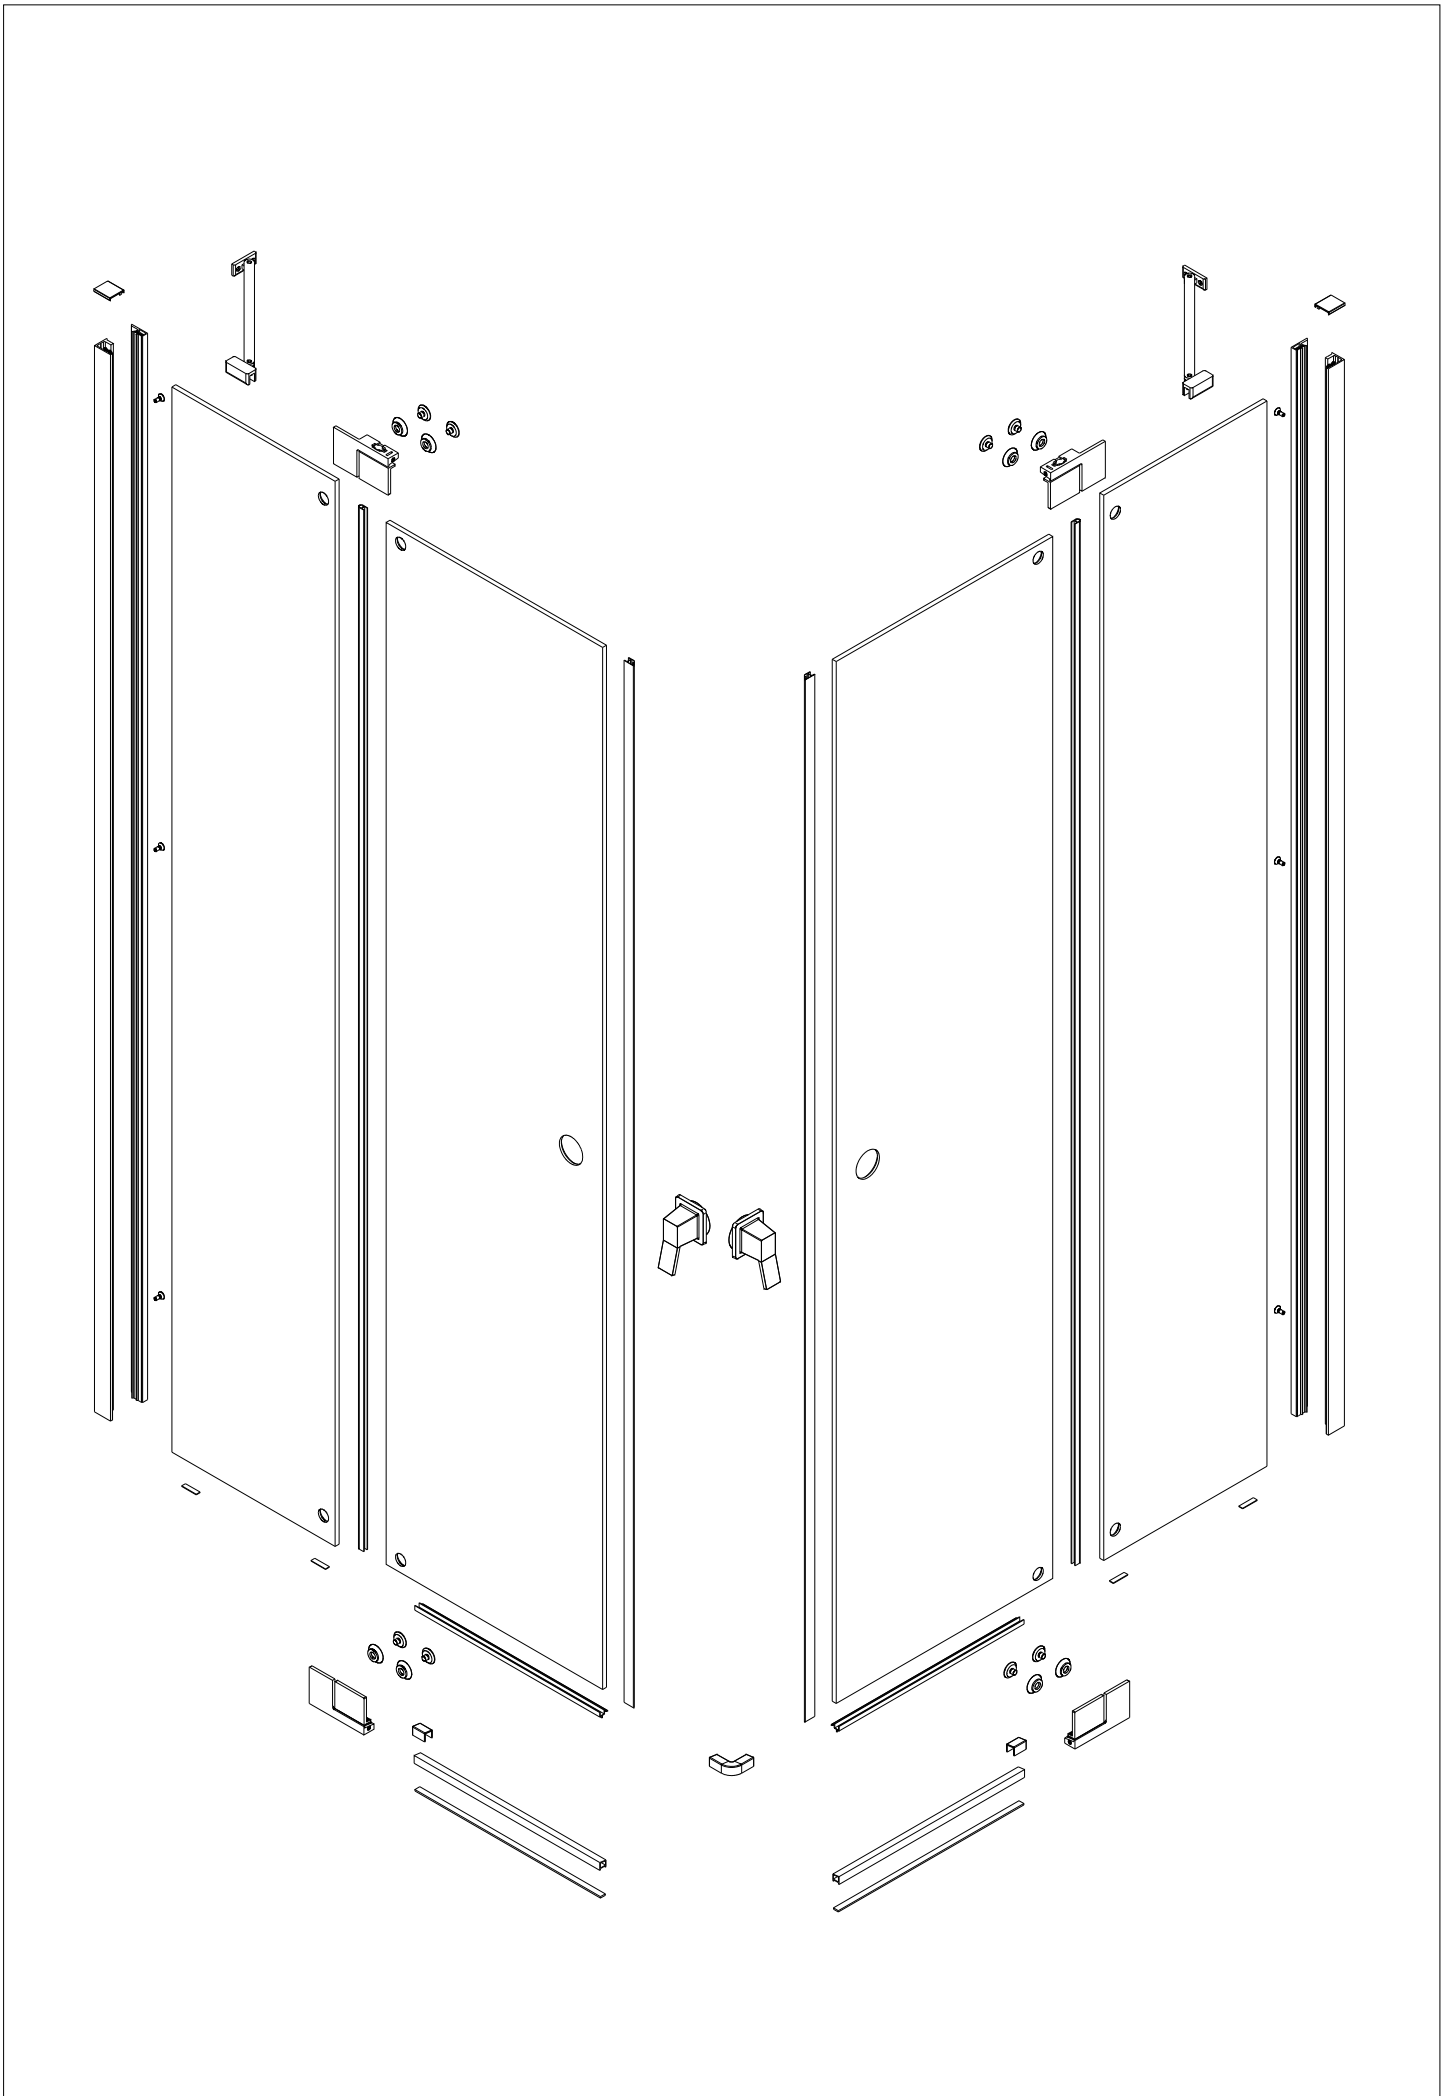

// MAMPARA DE BAÑO // PAROIS DE DOUCHE // SHOWER ENCLOSURE //  
// CABINA DOCCIA // DUSCHABTRENNUNG // RESGUARDO DE DUCHE //

## FURO B20

<b>M-01</b>		<b>2</b>	<b>M-04</b>		<b>2</b>
<b>M-09</b>		<b>2</b>	<b>M-06</b>		<b>2</b>
<b>M-11</b>		<b>2</b>	<b>M-10</b>		<b>2</b>
<b>M-13</b>		<b>2</b>	<b>M-12</b>		<b>2</b>
<b>M-15</b>		<b>2</b>	<b>M-14</b>		<b>1</b>
<b>M-17</b>	 ●6	<b>10</b>	<b>M-18</b>	 DIN 7982 4,2x32	<b>10</b>
			<b>M-22</b>		<b>2</b>
			<b>M-24</b>		<b>1</b>
			<b>M-32</b>		<b>6</b>