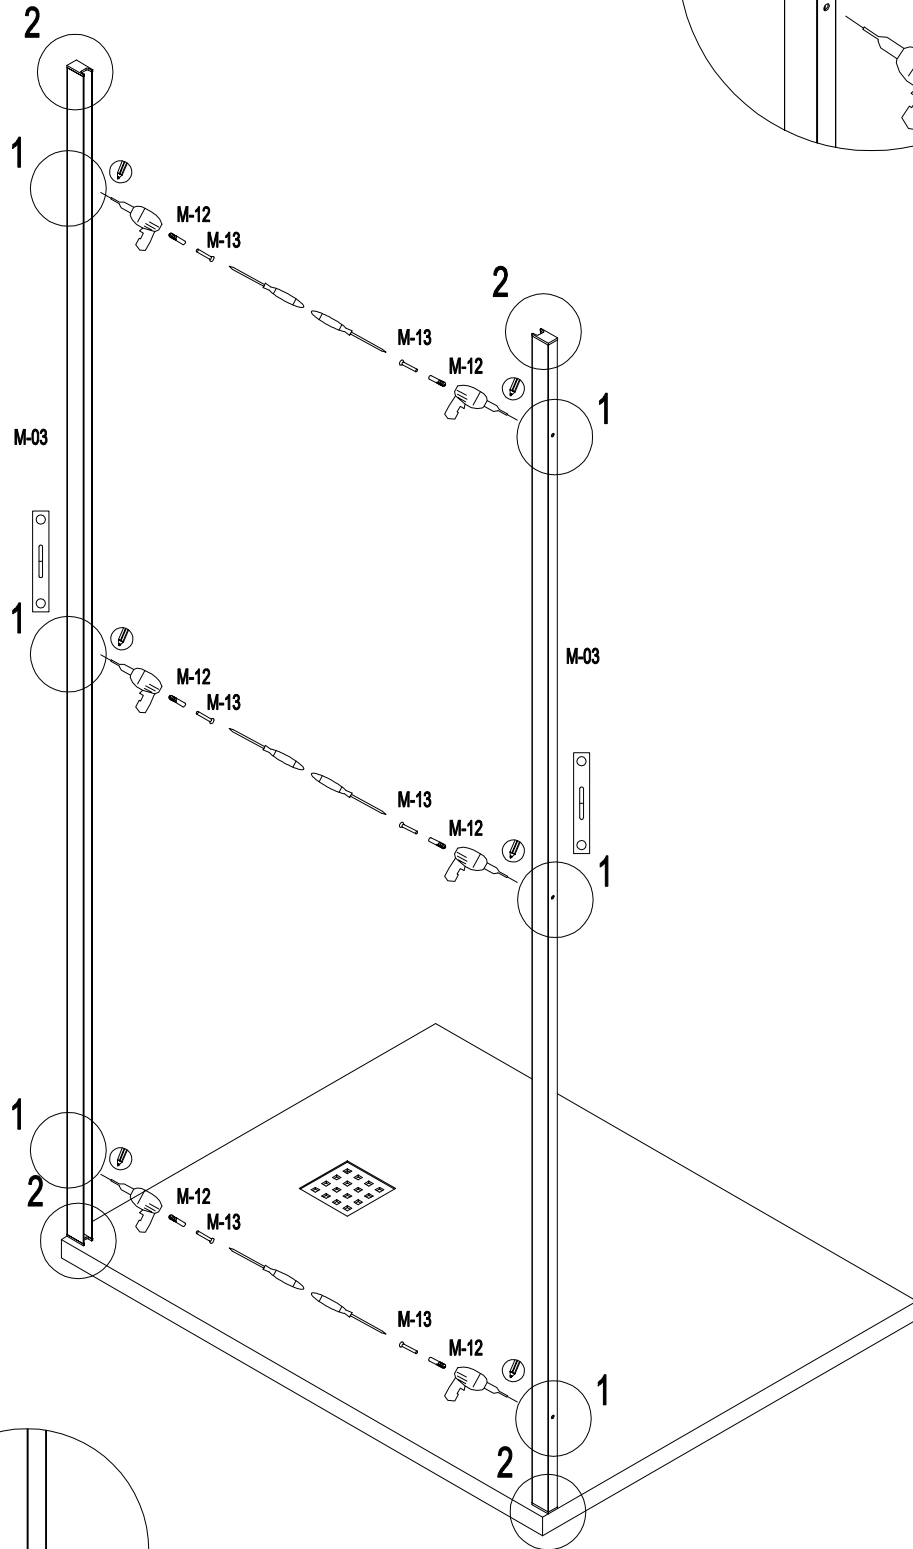

// MAMPARA DE BAÑO // PAROIS DE DOUCHE // SHOWER ENCLOSURE //
// CABINA DOCCIA // DUSCHABTRENNUNG // RESGUARDO DE DUCHE //

FURO B12

M-01  2

M-03  2

M-05  2

M-07  2

M-09  1

M-11  6

M-13 
DIN 7982 4,2x32 6

M-15 
DIN 7982 4,2x16 4

M-02  2

M-04  2

M-06  2

M-08  1

M-10  1

M-12  6

M-14 
3,5x16 6

EUROPEAN SYSTEMS SERVICES
contact@expertbath.com

13

UNE-EN 14428